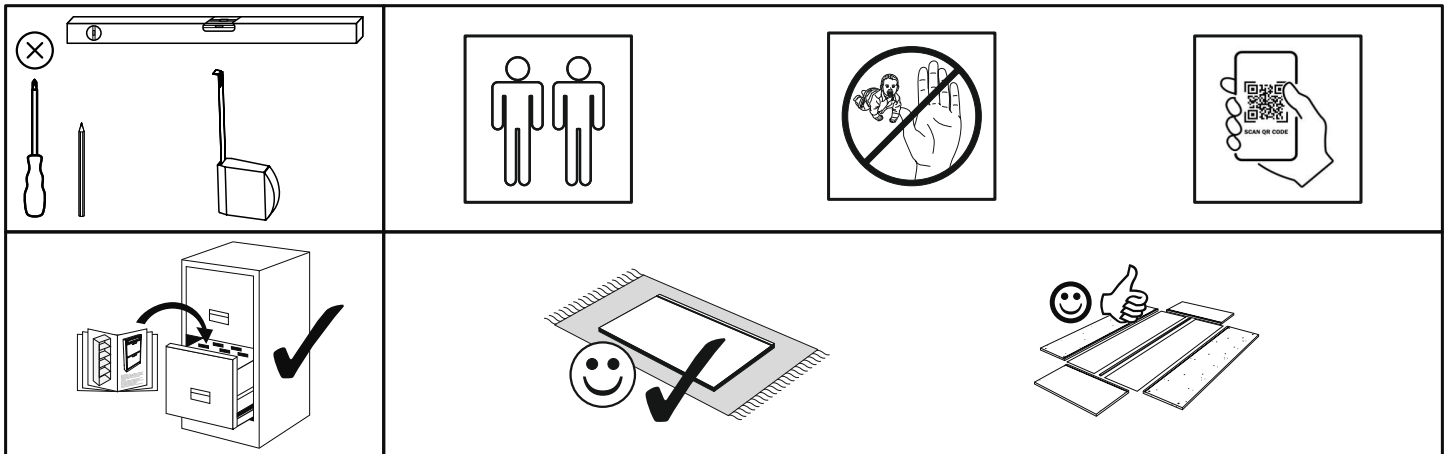

Artikel.-Nr.:

5400-UG-U

Montageanleitung.-Nr.:

MA1-00655

SCAN ME

Das Ersatzteil-Anforderungsformular finden Sie auf
The replacement parts requisition form you find on
<https://www.mausbacher.de/ersatzteile/>