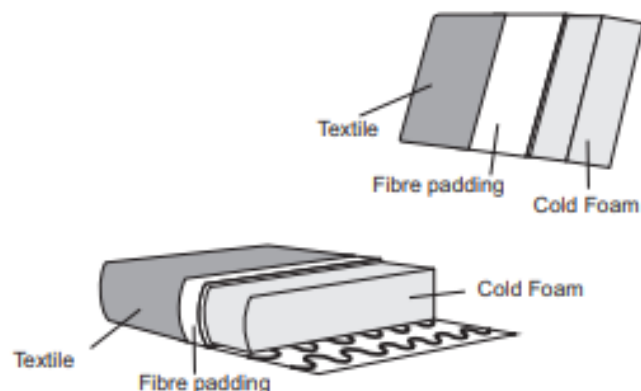

Hamburg

Ingår

- Bäddfunktion
- Förvaring
- Justerbara nackstöd
- Recliner=justerbar
sittdjup

Utförande - finns även spegelvänd

Soffan är byggbar med olika moduler.

Urval

- Ben
- Tyg
- Läder
- Byggbar

Tillval

- Bäddfunktion
- Förvaring
- Nackstöd
- Recliner=justerbar sittdjup
- Ytterligare val = pallar, kuddar

Komfort

- Går att välja annan komfort