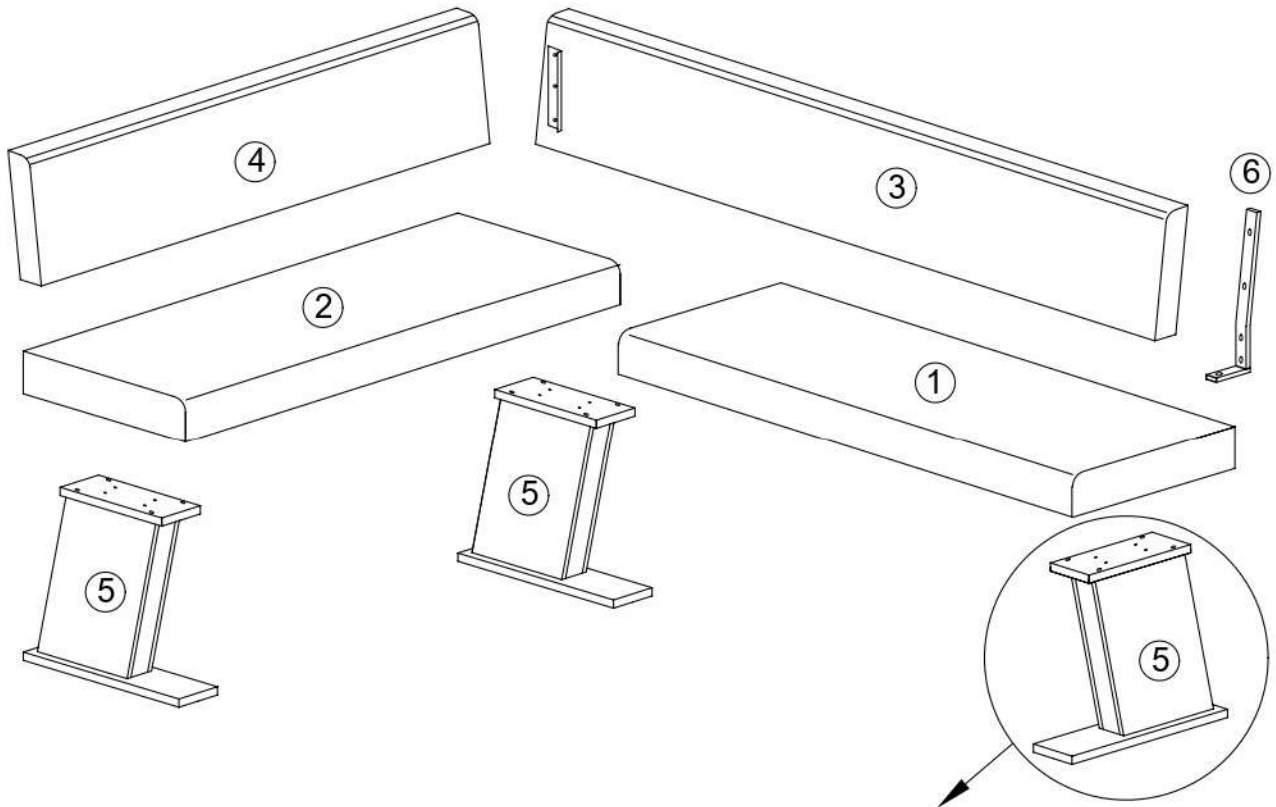

LYON REB

Hela Tische Möbel Vertriebs GmbH
Scheidkamp 14, D-32584 Löhne
service@hela-tische.de

			
1	1x	1490x530mm	2/3
2	1x	1400x530mm	2/3
3	1x	2080x370mm	1/3
4	1x	1400x370mm	1/3
5	3x	490x355mm	3/3
6	4x	510x30/15mm	1/3