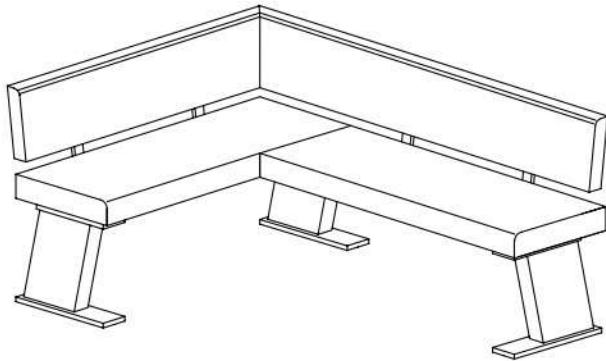

LYON REB

Hela Tische Möbel Vertriebs GmbH
Scheidkamp 14, D-32584 Löhne
service@hela-tische.de

			
1	1x	1490x530mm	2/3
2	1x	1400x530mm	2/3
3	1x	2080x370mm	1/3
4	1x	1400x370mm	1/3
5	3x	490x355mm	3/3
6	4x	510x30/15mm	1/3