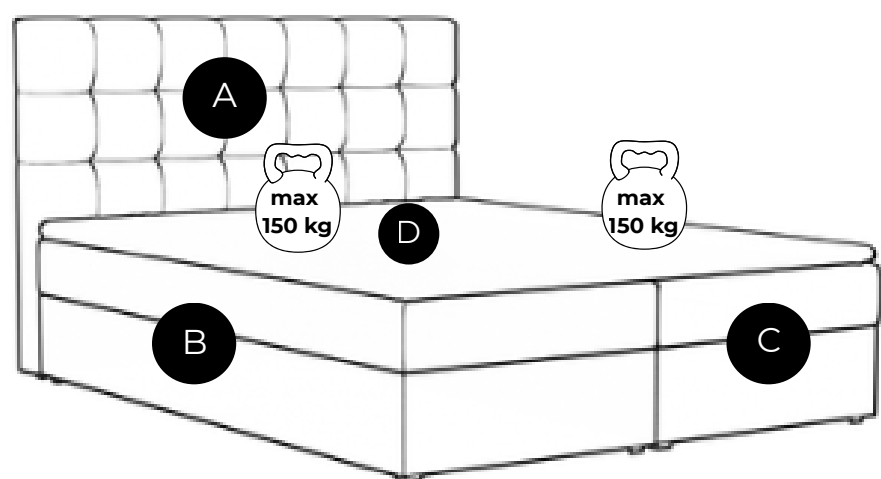

# Boxbett 5 Oslo

Article number

004R0006

Part number	Package
<b>A, E, F</b>	<b>1/3</b>
<b>B</b>	<b>2/3</b>
<b>C</b>	<b>3/3</b>
<b>D</b>	<b>3/3</b>

M6X70	Quantity	Symbol	Length
	X8	<b>E</b>	7,2 cm
	X8	<b>F</b>	1,3 cm

1.

2.

3.

4.