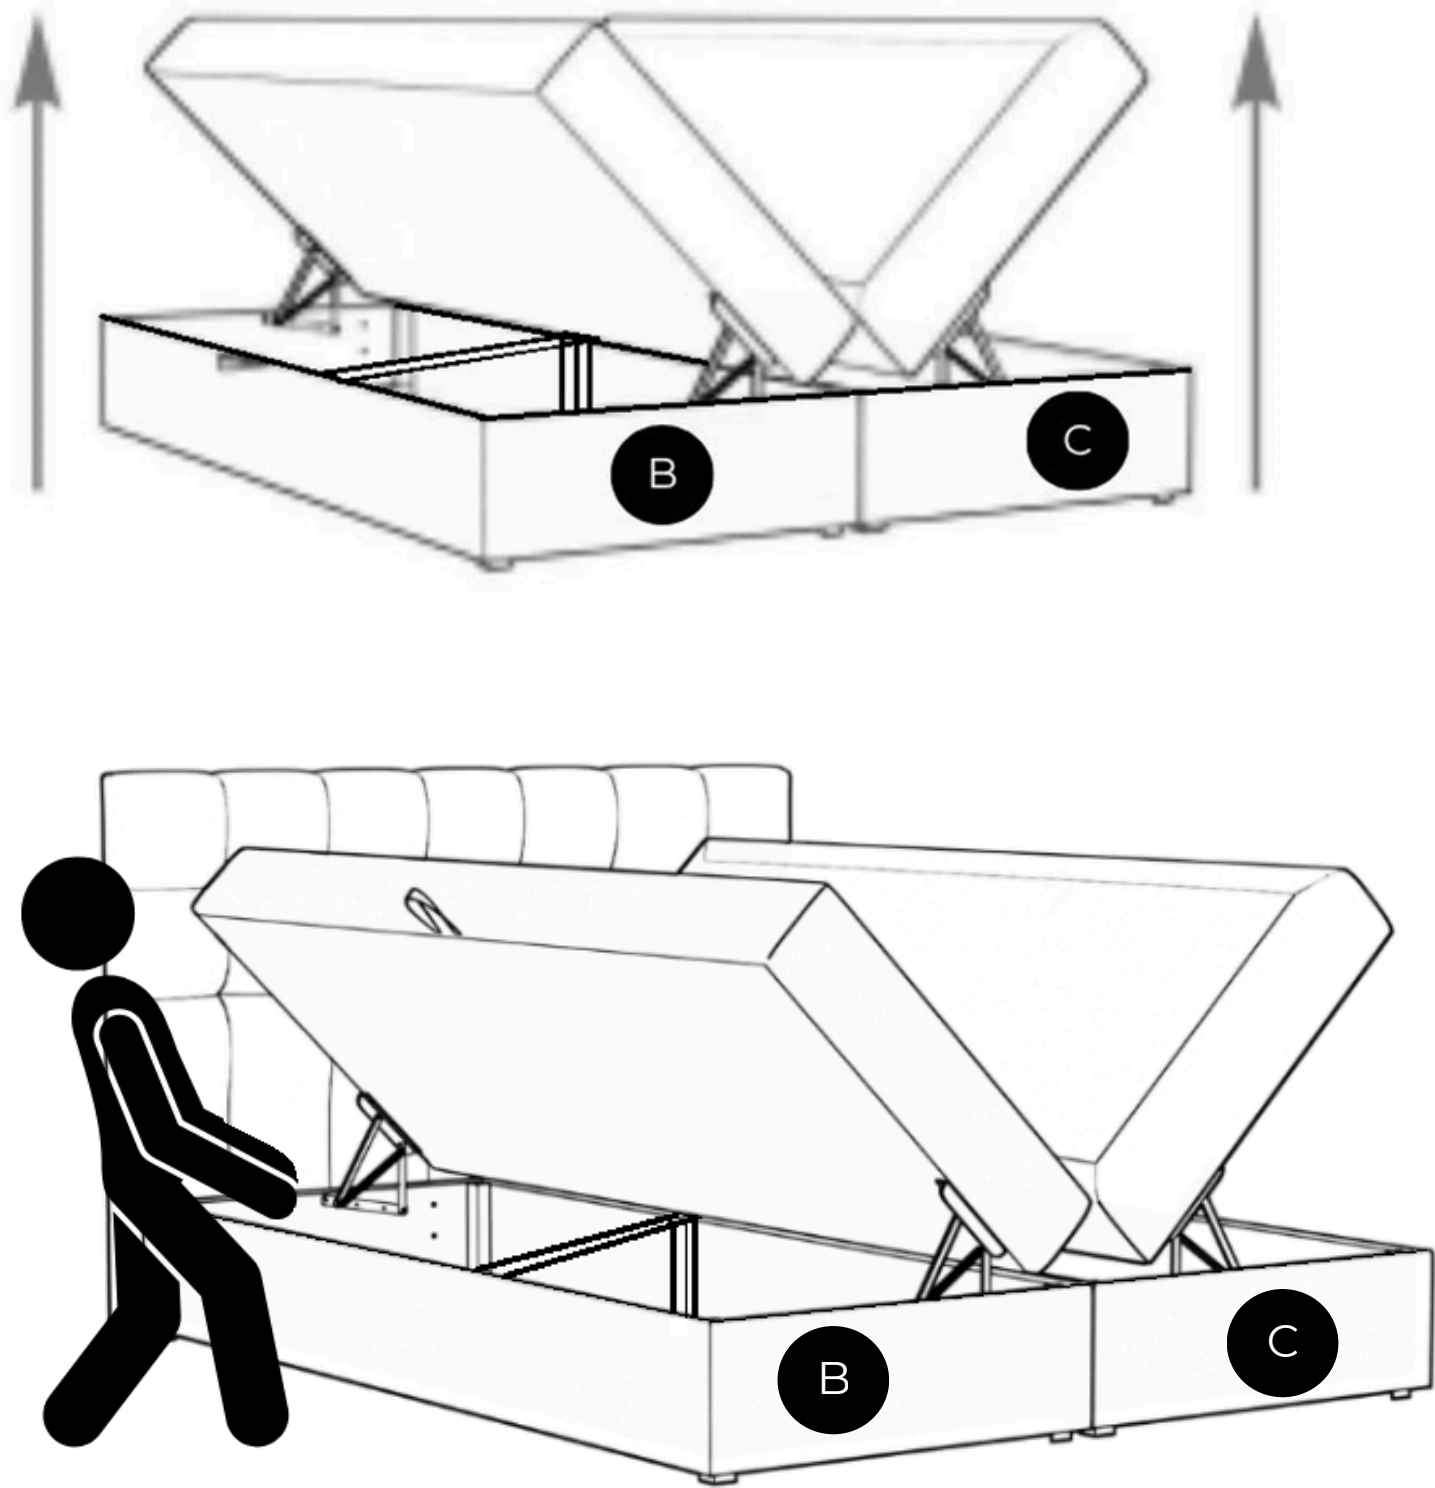

# Boxbett 5 Oslo

Article number

004R0006

Part number	Package
<b>A, E, F</b>	<b>1/3</b>
<b>B</b>	<b>2/3</b>
<b>C</b>	<b>3/3</b>
<b>D</b>	<b>3/3</b>

M6X70	Quantity	Symbol	Length
	X8	<b>E</b>	7,2 cm
	X8	<b>F</b>	1,3 cm

1.

2.

3.

4.