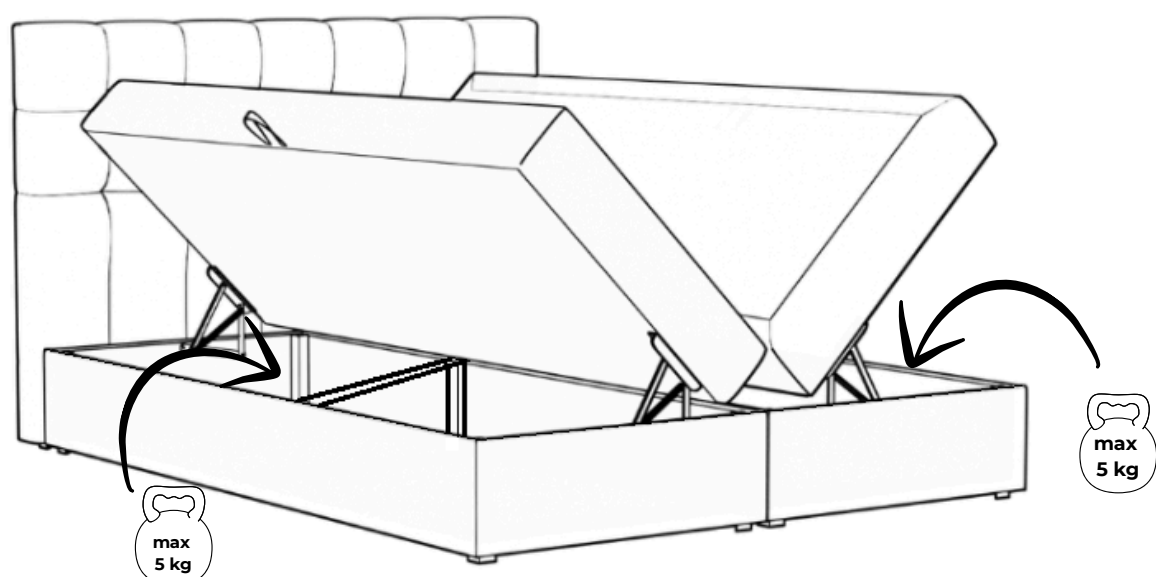

# Boxbett 5 Oslo

Article number

004R0006

Part number	Package
<b>A, E, F</b>	<b>1/3</b>
<b>B</b>	<b>2/3</b>
<b>C</b>	<b>3/3</b>
<b>D</b>	<b>3/3</b>

M6X70	Quantity	Symbol	Length
	X8	<b>E</b>	7,2 cm
	X8	<b>F</b>	1,3 cm

1.

2.

3.

4.