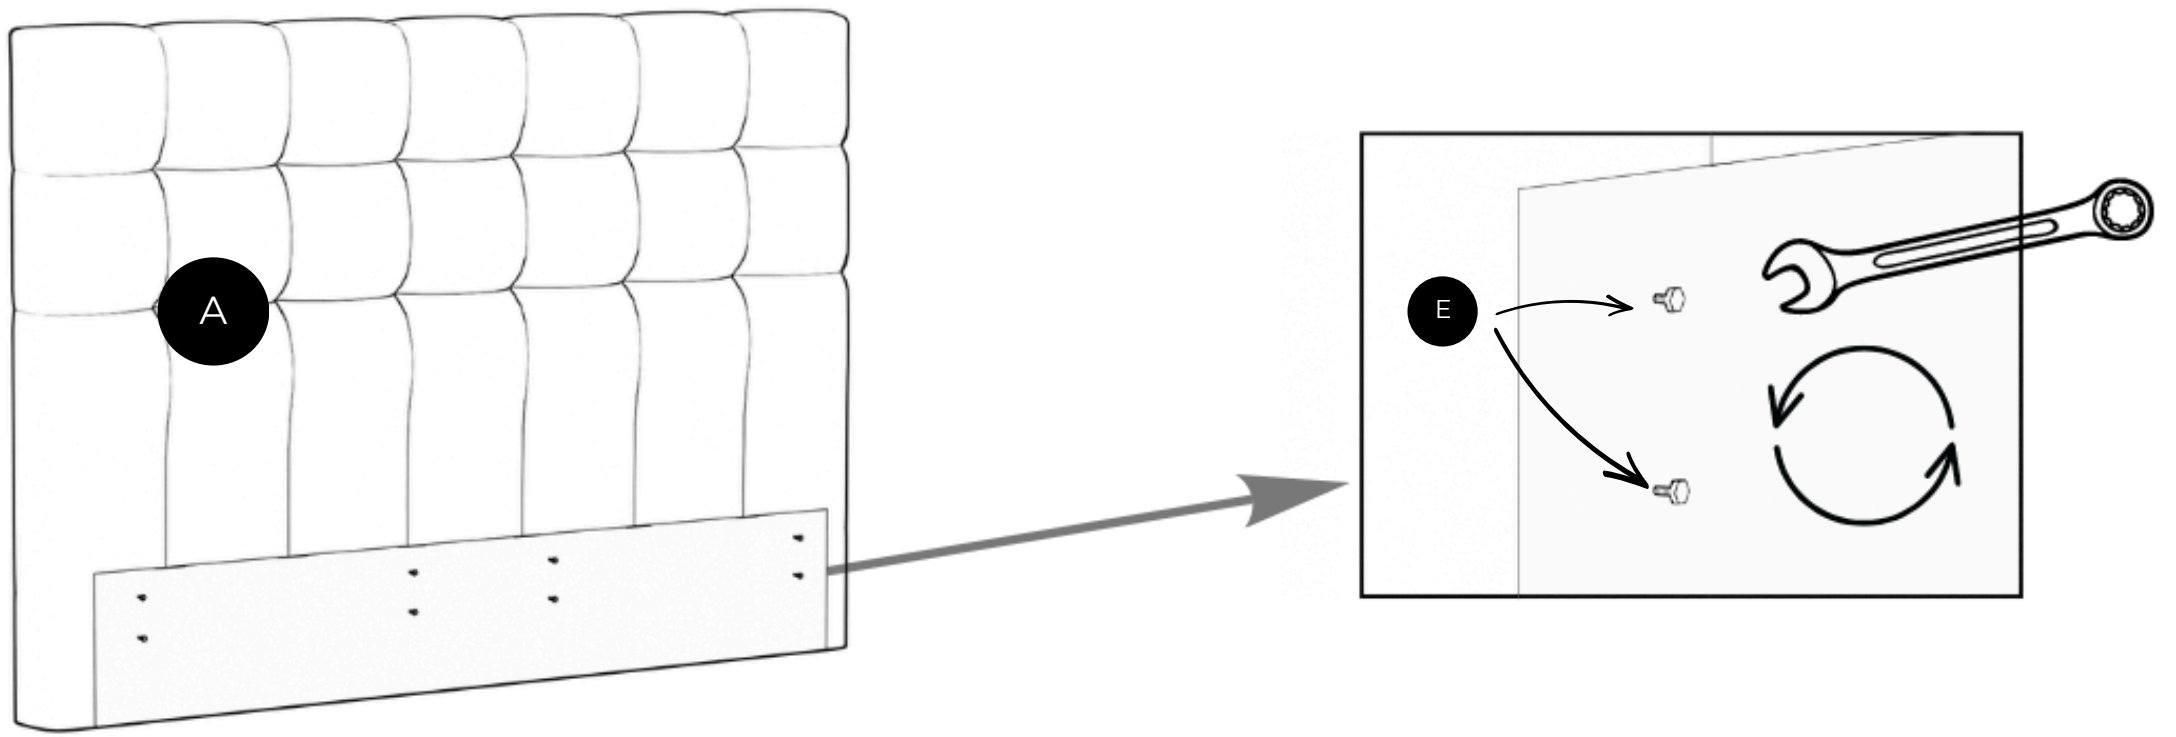

# Boxbett 5 Oslo

Article number

004R0006

Part number	Package
<b>A, E, F</b>	<b>1/3</b>
<b>B</b>	<b>2/3</b>
<b>C</b>	<b>3/3</b>
<b>D</b>	<b>3/3</b>

M6X70	Quantity	Symbol	Length
	X8	<b>E</b>	7,2 cm
	X8	<b>F</b>	1,3 cm

1.

2.

3.

4.