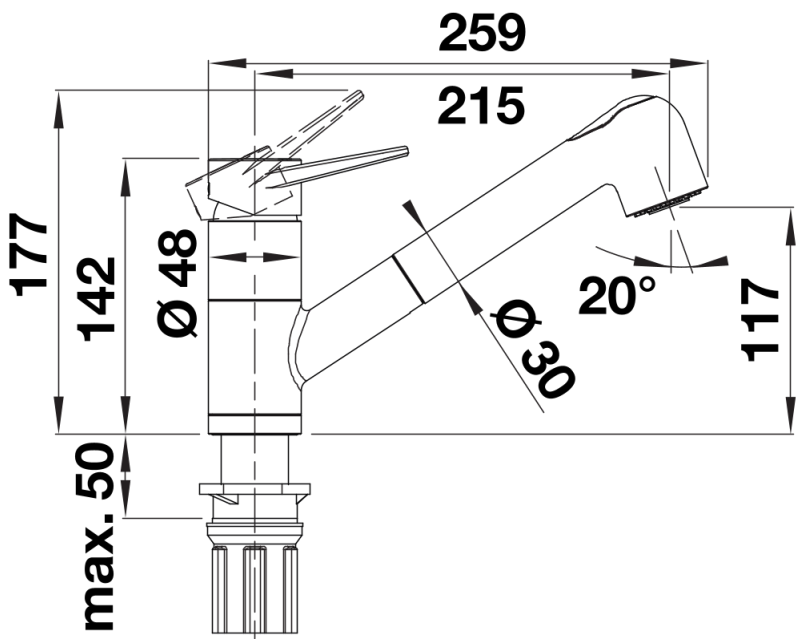

## Planungshinweise

---

- \*Mindestabstand zwischen Spüle und Fensterflügel 2,5 cm.

## Lieferumfang

---

- 180° schwenkbarer Auslauf für größere Reichweite
- Ø 35 mm Armaturenbohrung erforderlich
- Mit Keramikscheiben-Kartusche
- Patentierter Strahlregler für deutlich reduzierte Verkalkung
- Schlauchauszug aus Kunststoff
- Nylonummantelter Brauseschlauch
- Schlauchgewicht für sicheren Rückzug
- Flexible Anschlussrohre, 950 mm lang und  $\frac{3}{8}$ "-Mutter
- Stabilisierungsplatte zur Erhöhung der Standfestigkeit der Armatur beim Einbau in Edelstahlspülen
- Mit Rückschlagventil und somit garantiert rücklaufsicher nach EN 1717

## Details

---

Schwenkbereich

Seitenansicht