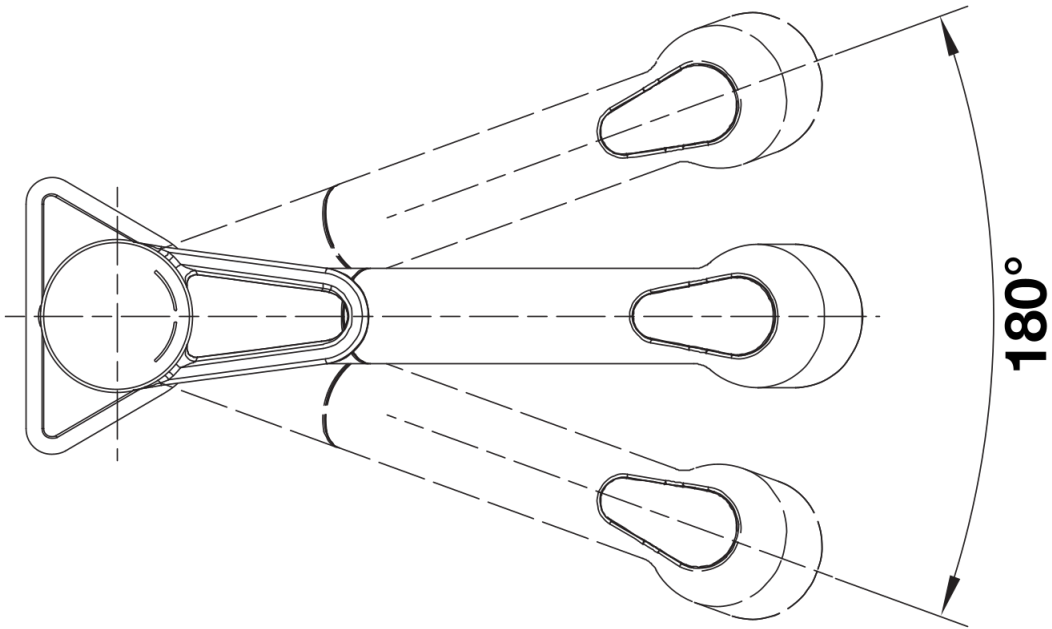

## Planungshinweise

---

- \*Mindestabstand zwischen Spüle und Fensterflügel 2,5 cm.

## Lieferumfang

---

- 180° schwenkbarer Auslauf für größere Reichweite
- Ø 35 mm Armaturenbohrung erforderlich
- Mit Keramikscheiben-Kartusche
- Patentierter Strahlregler für deutlich reduzierte Verkalkung
- Schlauchauszug aus Kunststoff
- Nylonummantelter Brauseschlauch
- Schlauchgewicht für sicheren Rückzug
- Flexible Anschlussrohre, 950 mm lang und  $\frac{3}{8}$ "-Mutter
- Stabilisierungsplatte zur Erhöhung der Standfestigkeit der Armatur beim Einbau in Edelstahlspülen
- Mit Rückschlagventil und somit garantiert rücklaufsicher nach EN 1717

## Details

---

Schwenkbereich

Seitenansicht