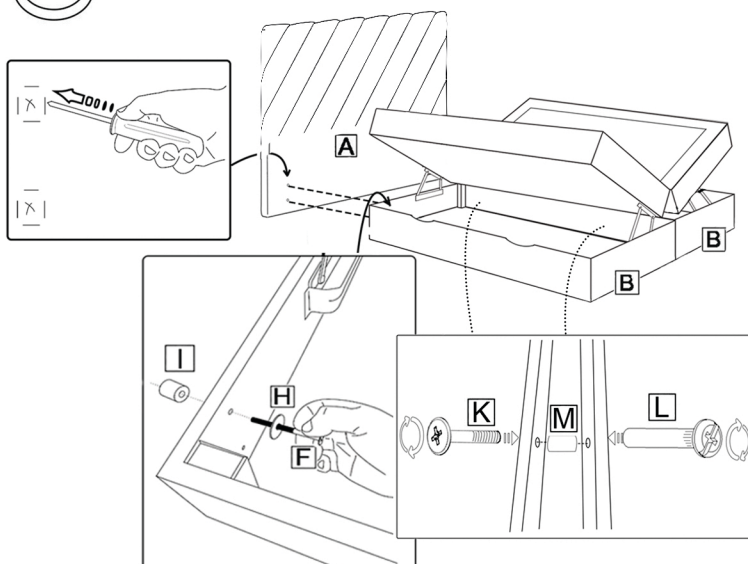

GUSTO

Art. Nr 02980128

60min

1

2

3