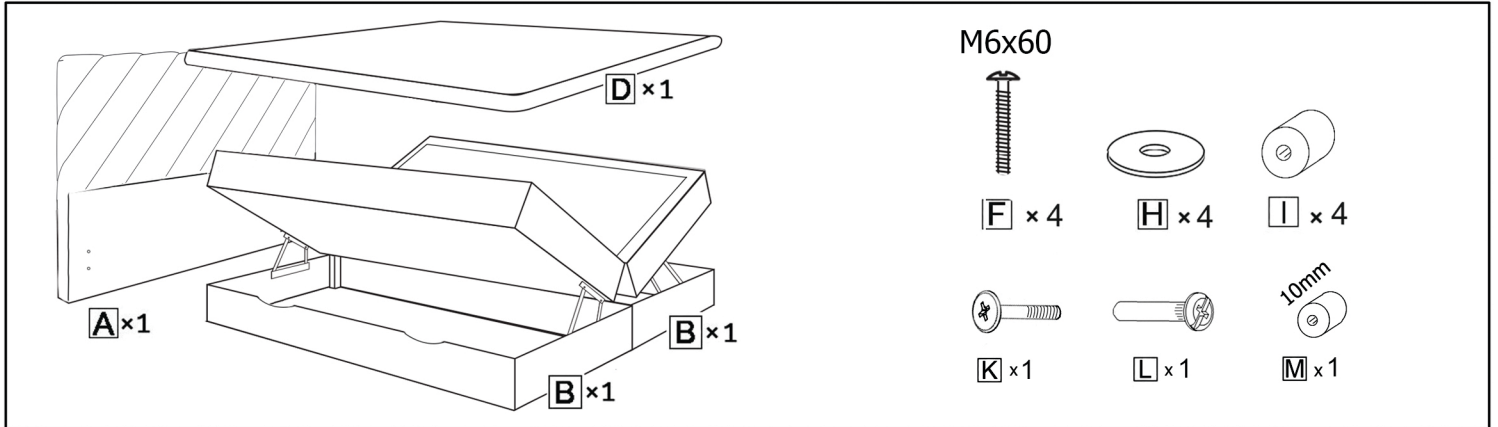

GUSTO

Art. Nr 02980128

60min

1

2

3