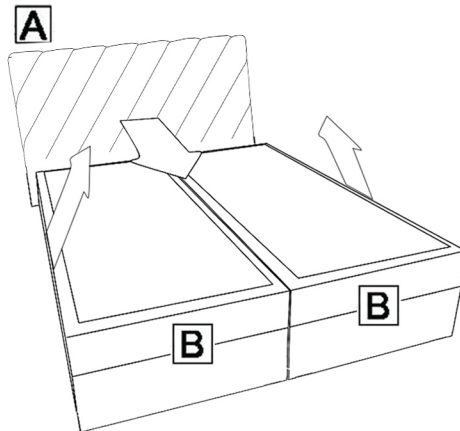

GUSTO

Art. Nr 02980128

60min

1

2

3