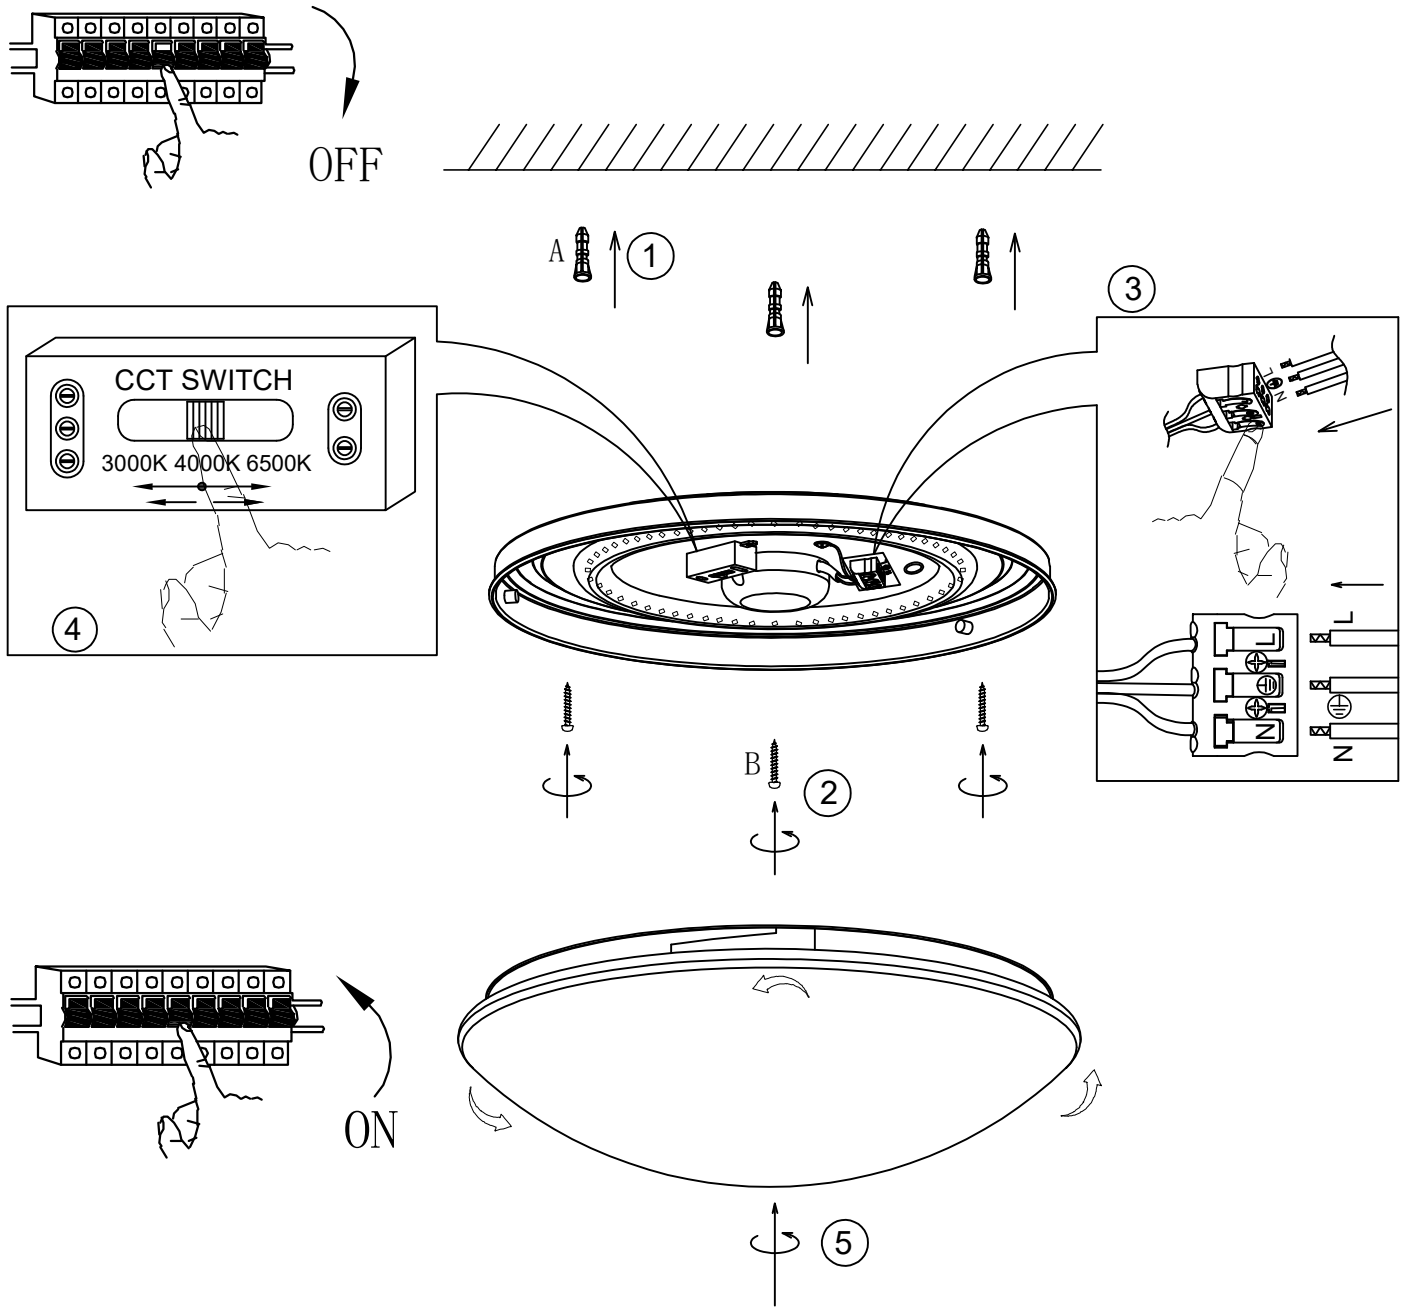

C16824LS / 82271913-06

**BEST CHOICE
TOP PRICE
BOXXX**

DE: Lichtquelle nicht austauschbar
CZ: Žárovku nelze vyměnit
SE: Ljuskällan är inte utbytbar
SK: Nevymeniteľný svetelný zdroj
SI: Svetlobnega vira ni mogoče zamenjati
HU: Az izzó nem cserélhető
HR: Izvor svjetlosti nije zamjenjiv
BG: Светлинният източник не се сменя
RO: Sursa de lumină nu se poate înlocui
SR: Izvor svetla se ne može menjati
FR: Ampoule non remplaçable