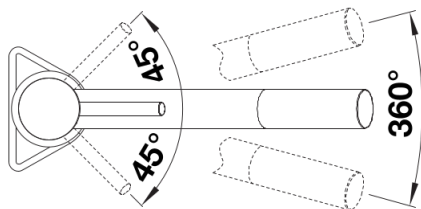

Produktdatenblatt KANO

Art. Nr. 526950

Vorteil

- Schlanke Armatur in ästhetischem Design
- Besonders für kompakte Spülen geeignet
- Color-Ausführung in perfekter Abstimmung zu farbigen Spülen und Becken aus SILGRANIT

Lieferumfang

- 360° schwenkbarer Auslauf für größere Reichweite
- Ø 35 mm Armaturenbohrung erforderlich
- Mit Keramikscheiben-Kartusche
- Patentierter Strahlregler für deutlich reduzierte Verkalkung
- Flexible Anschlussrohre, 500 mm lang und $\frac{3}{8}$ "-Mutter
- Stabilisierungsplatte zur Erhöhung der Standfestigkeit der Armatur beim Einbau in Edelstahlspülen

Details

Schwenkbereich

Seitenansicht Hebel 2D

Seitenansicht