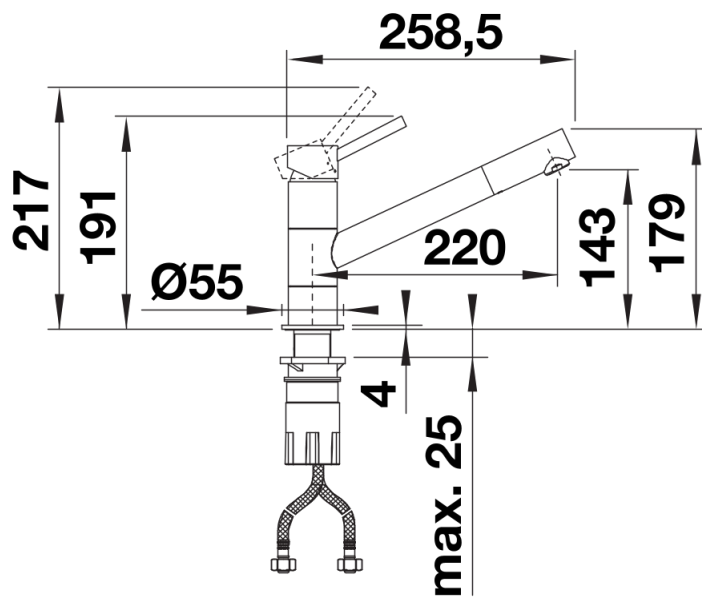

Lieferumfang

- 360° schwenkbarer Auslauf für größere Reichweite
- Ø 35 mm Armaturenbohrung erforderlich
- Mit Keramikscheiben-Kartusche
- Patentierter Strahlregler für deutlich reduzierte Verkalkung
- Flexible Anschlussrohre, 500 mm lang und $\frac{3}{8}$ "-Mutter
- Stabilisierungsplatte zur Erhöhung der Standfestigkeit der Armatur beim Einbau in Edelstahlspülen

Details

Schwenkbereich

Seitenansicht Hebel 2D

Seitenansicht