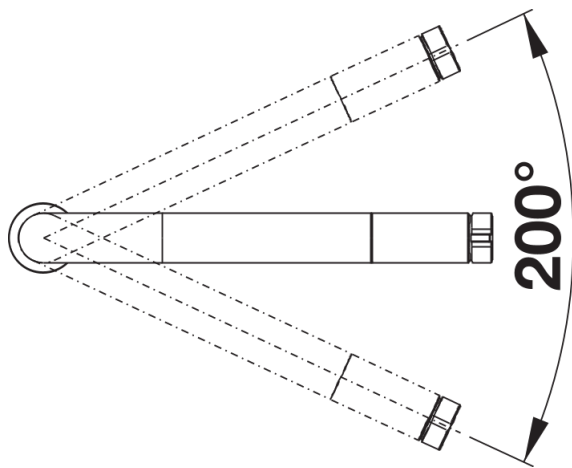

Produktdatenblatt VONDA

Art. Nr. 518434

Vorteil

- Ergonomischer Bedienhebel zur Frontsteuerung
- Konsequente geradlinige Gestaltung
- Auslauf mit schwarzer Akzentuierung und angenehmer Softgripoberfläche
- Hoher Auslauf für leichtes Befüllen von Töpfen und Vasen
- Besonders empfohlen zu Unterbaubecken

Farben

Verfügbare Farben
chrom

galvanisch chrom

Lieferumfang

- 200° schwenkbarer Auslauf für größere Reichweite
- Ø 35 mm Armaturenbohrung erforderlich
- Mit Keramikscheiben-Kartusche
- Patentierter Strahlregler für deutlich reduzierte Verkalkung
- Flexible Anschlussrohre, 950 mm lang und $\frac{3}{8}$ "-Mutter
- Stabilisierungsplatte zur Erhöhung der Standfestigkeit der Armatur beim Einbau in Edelstahlspülen

Details

Schwenkbereich

Seitenansicht Hebel 2D