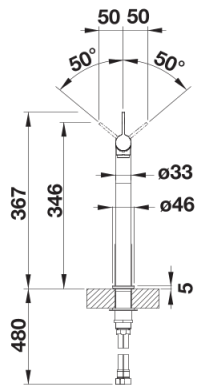

Farben

Verfügbare Farben
chrom

galvanisch chrom

Lieferumfang

- 200° schwenkbarer Auslauf für größere Reichweite
- Ø 35 mm Armaturenbohrung erforderlich
- Mit Keramikscheiben-Kartusche
- Patentierter Strahlregler für deutlich reduzierte Verkalkung
- Flexible Anschlussrohre, 950 mm lang und $\frac{3}{8}$ "-Mutter
- Stabilisierungsplatte zur Erhöhung der Standfestigkeit der Armatur beim Einbau in Edelstahlspülen

Details

Schwenkbereich

Seitenansicht Hebel 2D