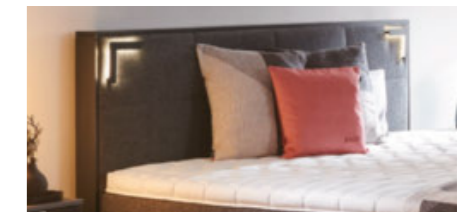

Kopfteil Jive

Kopfteil Samba

Kopfteil Macarena

Kopfteil Bachata

Kopfteil Forro

Design & Funktionalität
perfekt vereint

Traumbetten in erstklassigen Ausstattungsvarianten

Verona steht für unvergleichlichen Komfort in TOP-Design. Stellen Sie genau das auf Ihre persönlichen Bedürfnisse angepasste und auf Ihren Geschmack abgestimmte Boxspringbett zusammen! 7 Kopf- und 2 Fußteile warten darauf, von Ihnen entdeckt zu werden. Gleich 36 Bezüge stehen für Sie zur Wahl. Clevere Stauraummöglichkeiten und eine Vielzahl unterschiedlicher Fußvarianten runden das Angebot dieses durchdachten Bettensystems gekonnt ab.

Komfort
genießen und
einfach wohlfühlen

Verona - Boxspringbetten für besten Schlaf

Entscheiden Sie sich jetzt für ein Bettensystem der Extraklasse! Verona begeistert mit hervorragenden Eigenschaften, die Ihren erholsamen Schlaf bestens unterstützen. Die erhältliche motorische Verstellung sichert Ihnen ein Höchstmaß an Komfort. Die richtige Zusammenstellung von Untermatratze, Obermatratze und Topper garantiert individuelle Bequemlichkeit. So sind Unterfederung und Matratze in vielen verschiedenen Kombinationen möglich. Überzeugen Sie sich von diesem exklusiven Bettensystem! Begeistern Sie sich für Verona!

Mit Verona finden Sie genau das Bett, das Sie sich immer gewünscht haben. In Ihrer Lieblingsfarbe, in perfekter Größe und mit Ihrer absoluten Traumausstattung. Sie erhalten Verona mit 7 verschiedenen Liegeflächen von ca. 90 x 200 cm bis ca. 200 x 200 cm, je nach Wunsch, mit durchgehender oder geteilter Matratze und können Ihr neues Boxspringbett so ganz leicht an Ihre Räumlichkeiten anpassen. Hierbei sind auch Längen mit dem Sondermaß von ca. 190 cm, 210 cm und 220 cm möglich. Auch können einige Kopfteile höhenangepasst werden. Mit vielen verschiedenen Bezügen in Stoff oder Lederlook und Fußvarianten setzen Sie optische Akzente und kreieren sich ein Schlafmöbel, das exakt zu Ihrer Persönlichkeit passt.