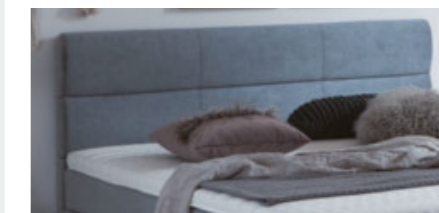

Kopfteil Jive

Kopfteil Samba

Kopfteil Macarena

Kopfteil Bachata

Kopfteil Forro

Design & Funktionalität
perfekt vereint

Traumbetten in erstklassigen Ausstattungsvarianten

Verona steht für unvergleichlichen Komfort in TOP-Design. Stellen Sie genau das auf Ihre persönlichen Bedürfnisse angepasste und auf Ihren Geschmack abgestimmte Boxspringbett zusammen! 7 Kopf- und 2 Fußteile warten darauf, von Ihnen entdeckt zu werden. Gleich 36 Bezüge stehen für Sie zur Wahl. Clevere Stauraummöglichkeiten und eine Vielzahl unterschiedlicher Fußvarianten runden das Angebot dieses durchdachten Bettensystems gekonnt ab.

Komfort
genießen und
einfach wohlfühlen

Verona - Boxspringbetten für besten Schlaf

Entscheiden Sie sich jetzt für ein Bettensystem der Extraklasse! Verona begeistert mit hervorragenden Eigenschaften, die Ihren erholsamen Schlaf bestens unterstützen. Die erhältliche motorische Verstellung sichert Ihnen ein Höchstmaß an Komfort. Die richtige Zusammenstellung von Untermatratze, Obermatratze und Topper garantiert individuelle Bequemlichkeit. So sind Unterfederung und Matratze in vielen verschiedenen Kombinationen möglich. Überzeugen Sie sich von diesem exklusiven Bettensystem! Begeistern Sie sich für Verona!