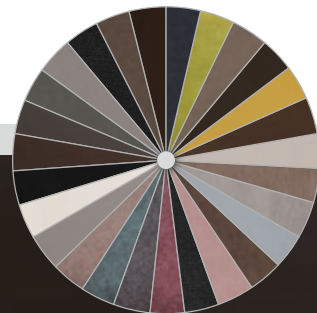

DIE MARKENPRODUKTE VON **HOM'IN**® JUNGES EINRICHTEN ERHALTEN SIE EXKLUSIV BEI DIESEN FÜHRENDEN MÖBELHÄUSERN:

Vorbehaltlich Satz- und Druckfehler. Irrtum, Zwischenverkauf und Modelländerungen vorbehalten. Genaue Maße und Pflegeanleitungen liegen im Geschäft aus.

XXXLutz Rothrist
Rössliweg 48
4852 Rothrist

Tel.: 062 553 00 00
fil.r1@xxxlutz.ch
www.xxlutz.ch

XXXLutz Dietikon
Riedstraße 7-9
8953 Dietikon

Tel.: 044 553 09 00
fil.1p@xxxlutz.ch
www.xxlutz.ch

XXXLutz Svoboda Schwarzenbach
Wilerstrasse 47
9536 Schwarzenbach b. Wil

Tel.: 071 560 31 00
fil.j8@xxxlutz.ch
www.xxlutz.ch

Möbel Hubacher Rothrist
Rössliweg 43
4852 Rothrist

Tel.: 062 561 18 00
fil.rj@moebel-hubacher.ch
www.moebel-hubacher.ch

Möbel Egger Eschenbach
Luzernstrasse 101
6274 Eschenbach

Tel.: 041 562 81 00
fil.er@moebelegger.ch
www.moebelegger.ch