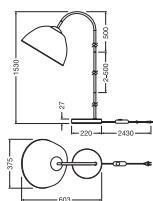

### Maße & Gewicht

Länge	375,00 mm
Breite	603,00 mm
Höhe	1530,00 mm
Produktgewicht	3640,00 g
Kabellänge	2430 mm

DECOR CAMEL BELL FLOOR DIM  
E27 WT