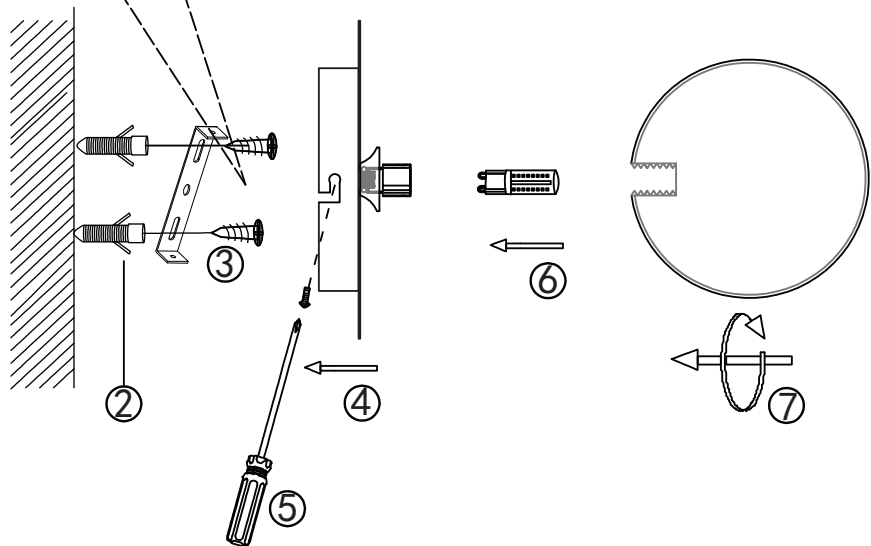

Roma

LP-1345/1W
1xG9, max LED 5W
230V ~ 50Hz

PL Uwaga!

Produkt przeznaczony dla osób dorosłych.

Produkt może być używany przez dziecko tylko pod nadzorem osoby dorosłej.

Produkt nieodpowiedni dla dzieci w wieku poniżej 3 lat. Produkt zawiera małe elementy - ryzyko udławienia, uduszenia bądź wprowadzenia do jakiegokolwiek otworu w ciele dziecka.