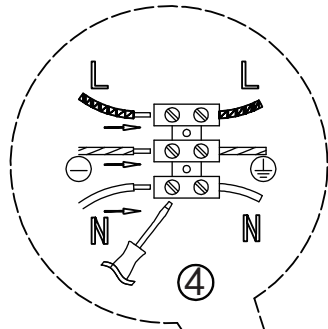

Roma

LP-1345/1W
1xG9, max LED 5W
230V ~ 50Hz

PL Uwaga!

Produkt przeznaczony dla osób dorosłych.

Produkt może być używany przez dziecko tylko pod nadzorem osoby dorosłej.

Produkt nieodpowiedni dla dzieci w wieku poniżej 3 lat. Produkt zawiera małe elementy - ryzyko udławienia, uduszenia bądź wprowadzenia do jakiegokolwiek otworu w ciele dziecka.