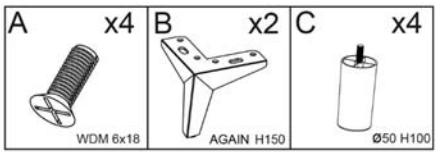

Modell: **MELLY**

Art. Nr.: 23 000 196

! +/- 2cm

2