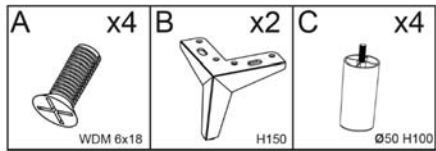

Modell: **MELLY**

Art. Nr.: 23 000 196

! +/- 2cm

2