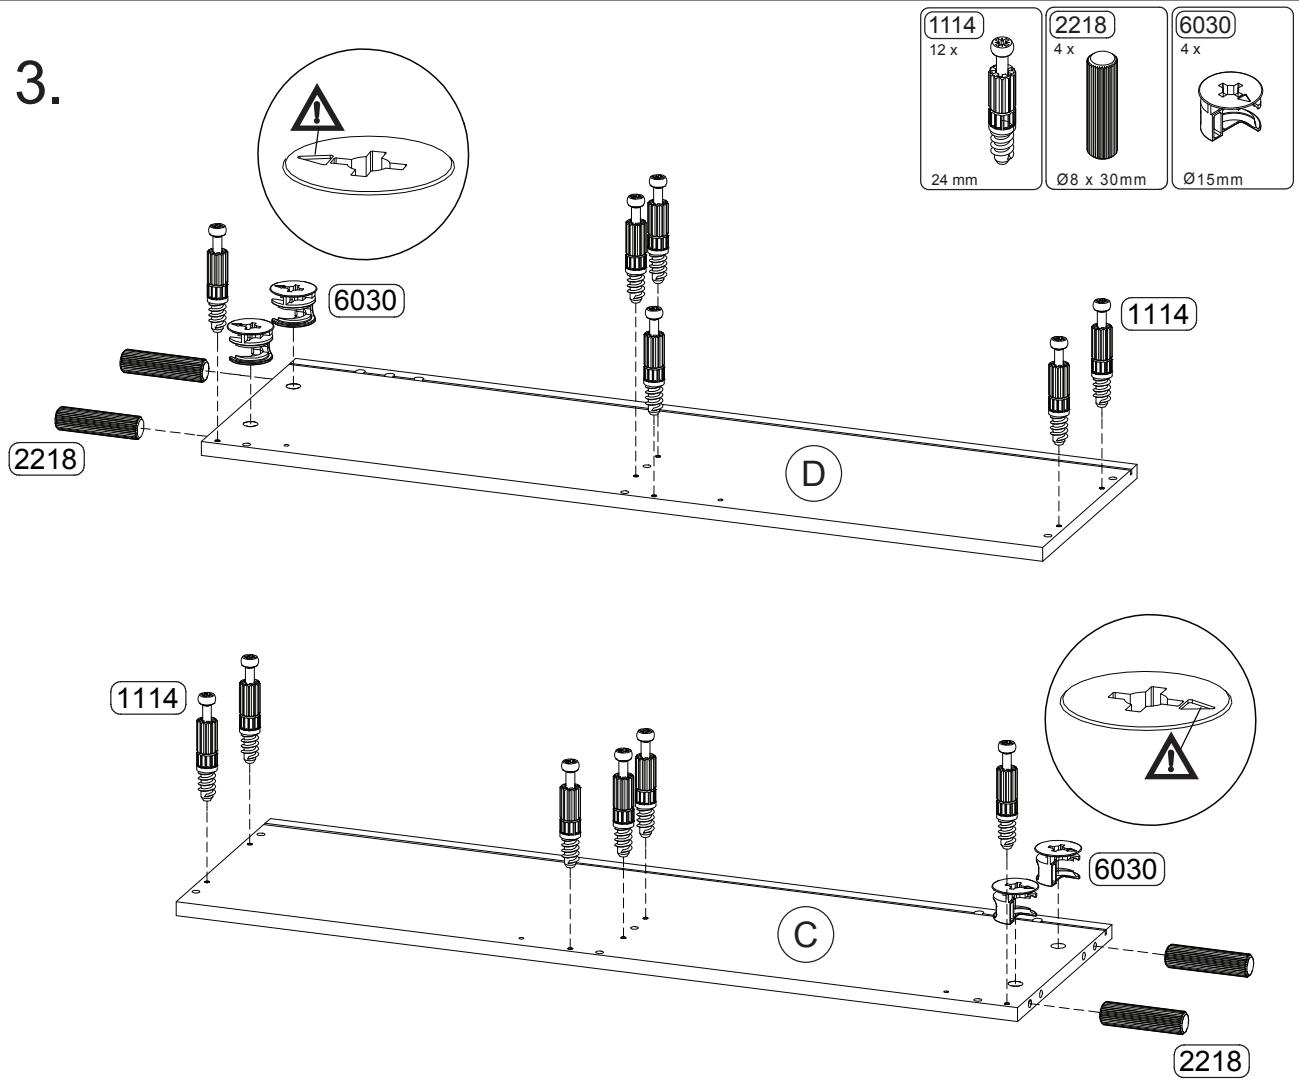

4 x

M4 x 25mm

4220

4 x

0 3 5 cm

1.

Schuhschrank

2.

3.

4.

5.

1x

1x

6.

6.1

2x (H)
2x (I)

6.2

4x

6.3

2x (H)
2x (I)

7.

1x (G)
1x (J)

4220 4 x	2218 4 x	2833 2 x	6030 8 x
	Ø8 x 30mm	Ø8 x 50mm	Ø15mm

1x (G)
1x (J)