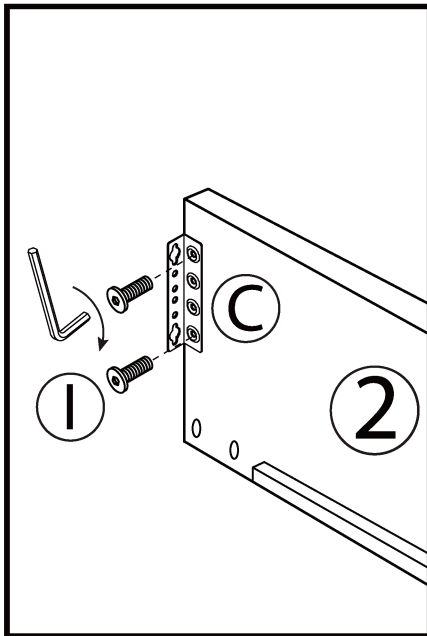

COSY

90 cm

2

1.

2.

3.

4.

5. !