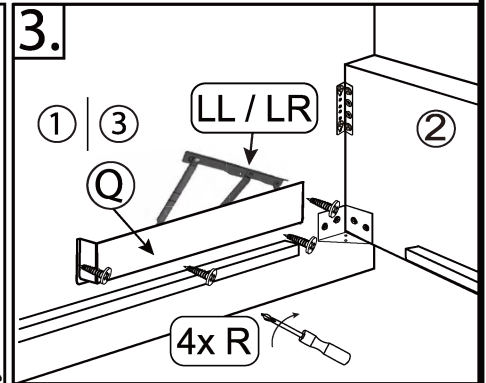

COSY

1 Bettkasten / storage

90 cm

4