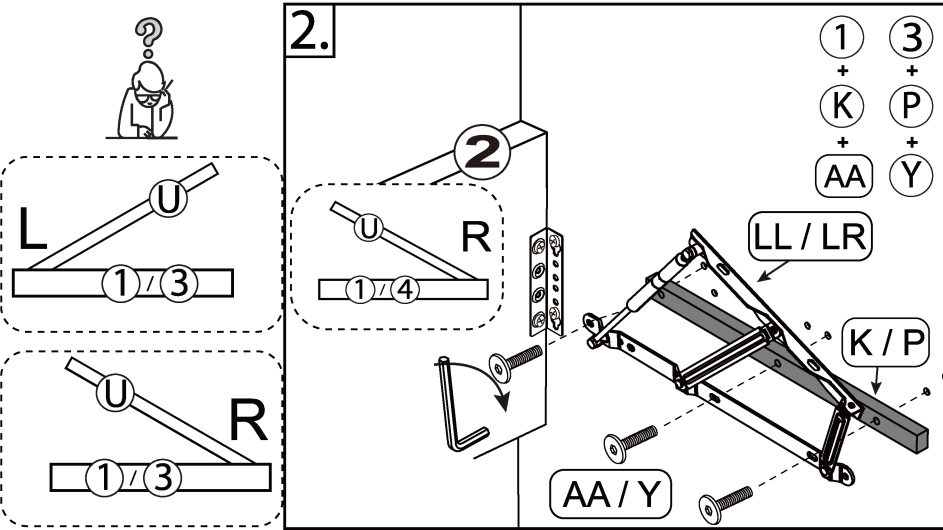

COSY

1 Bettkasten / storage

90 cm

4