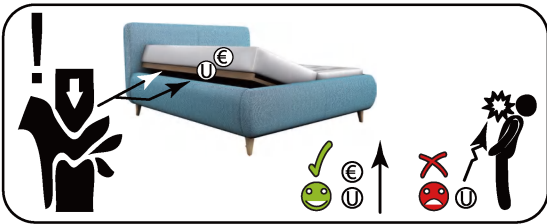

COSY				Bettkasten / storage				90 cm
A-108	B-108	C-108	D-108	E-108	F-108	G-108	H-108	I-108
4	4	4	4	16	2	1	4	16
H 100	-	-	M6*40	M8*20	900*575*5	900*850*5	M8	M6*20
J-108	K-108	LL/LR-108	M-108	N-108	O-108	P-108	Q-108	R-108
3	1	1 / 1	2	1 / 1	4	1	2	8
900*50*12	560*30*30	-	350N	10 / 13	M8	560*30*10	730*100*70	4*20
S-108	T-108	U-108	V-108	W-108	X-108	Y-108	Z-108	AA-108
2	8	1	1/1	4	4	3	8	3
1520*36*36	Set	890*1950	4/5	M6	M6	M8*30	M8*55	M8*65
AB-108	AC-108	AD-108	AE-108					
2	-	1	1					
	-							
3,5*16	-	USB	24W					
<p>Dieses Produkt enthält eine Quelle der Energieeffizienzklasse G. This product contains a source of energy efficiency class G.</p>								
		60 min		< 120 KG				

# COSY

1 Bettkasten / storage

90 cm

4

5

1.

# COSY

) Bettkasten / storage

90 cm

6

7

8

„Wichtig: Gebrauchs- und Montageanleitung für spätere Bezugnahme aufbewahren, sorgfältig lesen“

"Important: for future reference please keep the assembly instruction, read it carefully"