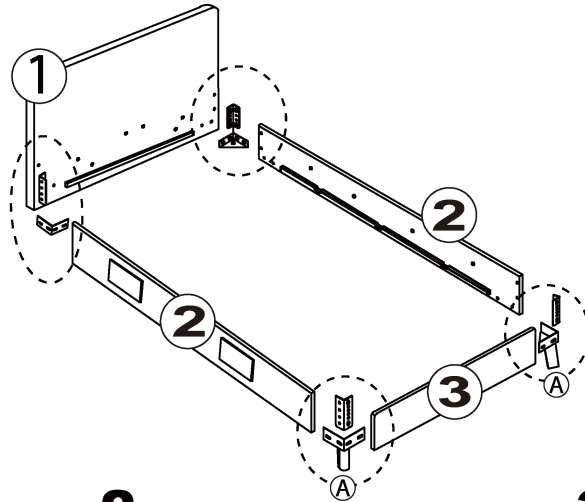

COSY

90 cm

2

1.

2.

3.

4.

5. !