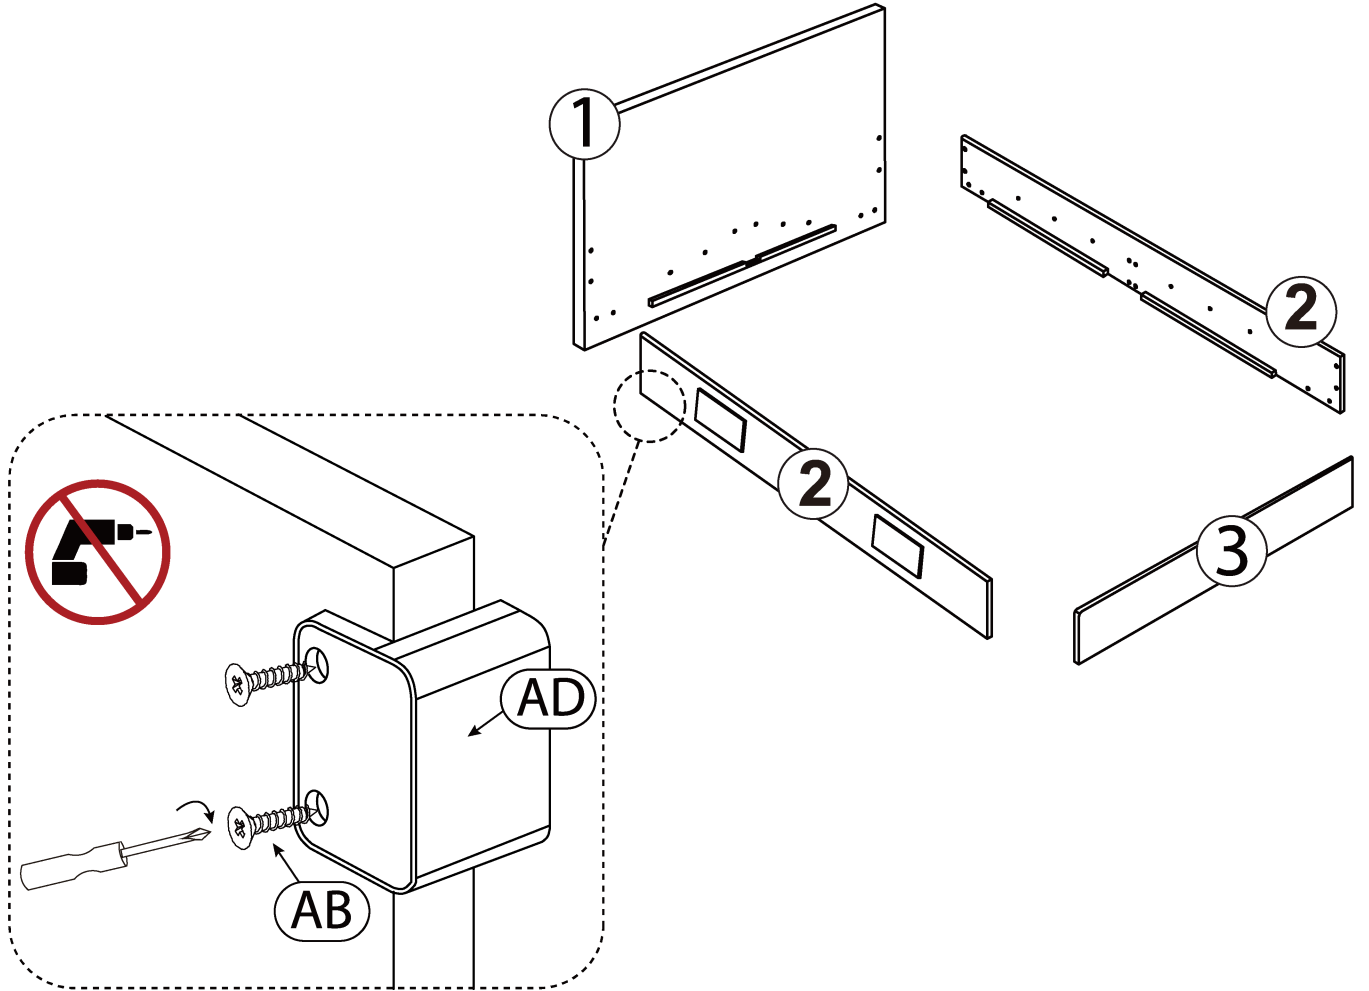

COSY

120 cm
140 cm

1