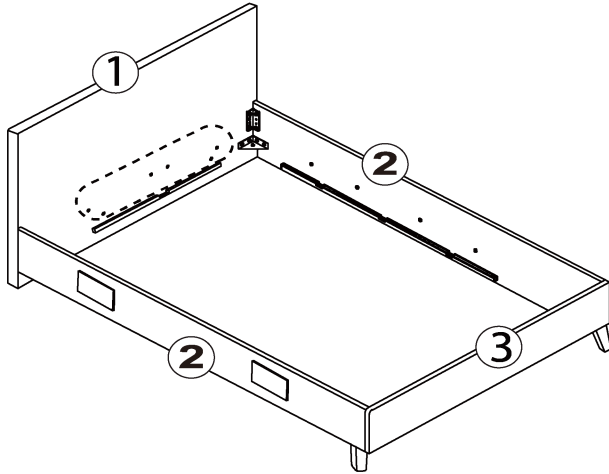

COSY

1 Bettkasten / storage

90 cm

4