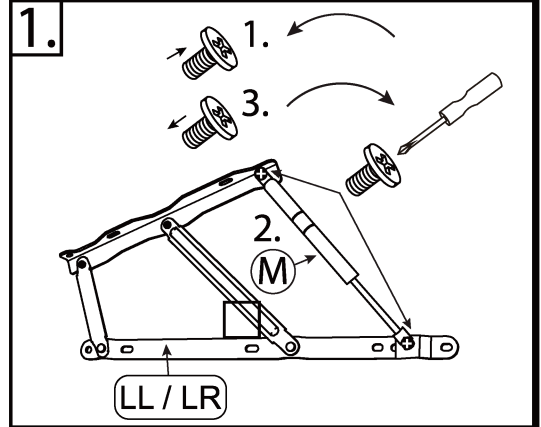

COSY

1 Bettkasten / storage

90 cm

4