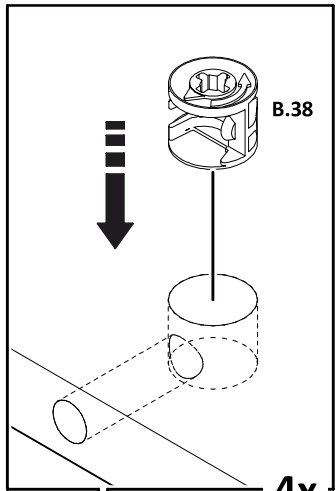

SIGNE Schuhschrank 2T
27480130/01

A.1	x22	A.20	x1	A.25	x1
	$\text{Ø}3,5 \times 16$		$\text{Ø}4,2 \times 16$		$\text{Ø}4,2 \times 51$
A.26	x12	A.28	x1	B.1	x8
	$\text{Ø}6,3 \times 13$		$\text{Ø}8 \times 50$		Minifix
B.9	x8	B.25	x16	B.28	x10
	$\text{Ø}8 \times 30$				
B.38	x8	G.1	x1	G.3	x1
	Minifix $\text{Ø}15 \times 12$				$\text{Ø}20$
G.13	x1	G.22	x72	F.1	x1
D.27			x6		

No		Sizes	Coll
1	x1	1050x420x34	3.3
2	x1	1050x420x34	3.3
3	x1	758x401x16	1.3
4	x1	725x384x46	1.3
5	x4	723x358x16	1.3
6	x1	1020x368x34	2.3
7	x1	1020x368x34	2.3
8	x1	736x977x2,5	3.3
			1.3

3

1

4

2

5

3

6