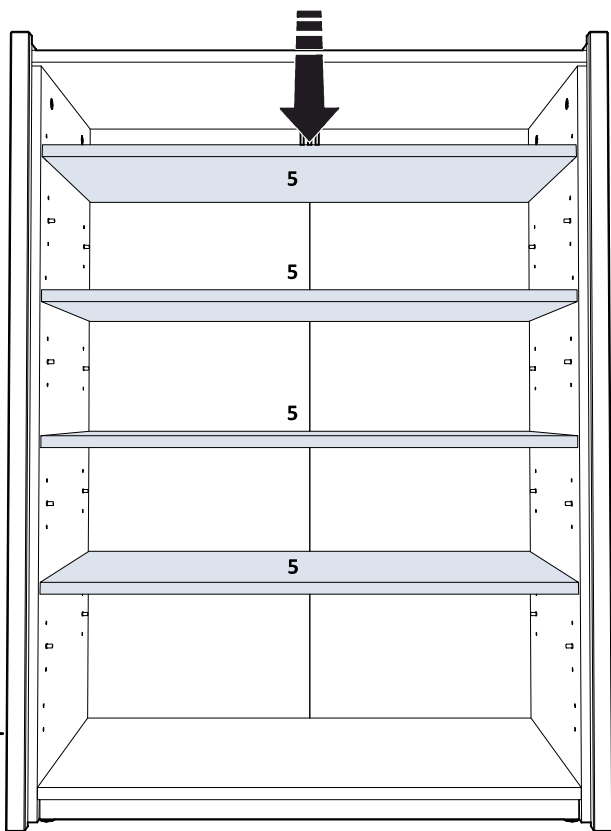

SIGNE Schuhschrank 2T
27480130/01

A.1	x22	A.20	x1	A.25	x1
	$\text{Ø}3,5 \times 16$		$\text{Ø}4,2 \times 16$		$\text{Ø}4,2 \times 51$
A.26	x12	A.28	x1	B.1	x8
	$\text{Ø}6,3 \times 13$		$\text{Ø}8 \times 50$		Minifix
B.9	x8	B.25	x16	B.28	x10
	$\text{Ø}8 \times 30$				
B.38	x8	G.1	x1	G.3	x1
	Minifix $\text{Ø}15 \times 12$				$\text{Ø}20$
G.13	x1	G.22	x72	F.1	x1
D.27			x6		

10

9

11

10

12

11

13

12

14

13

15

14

16