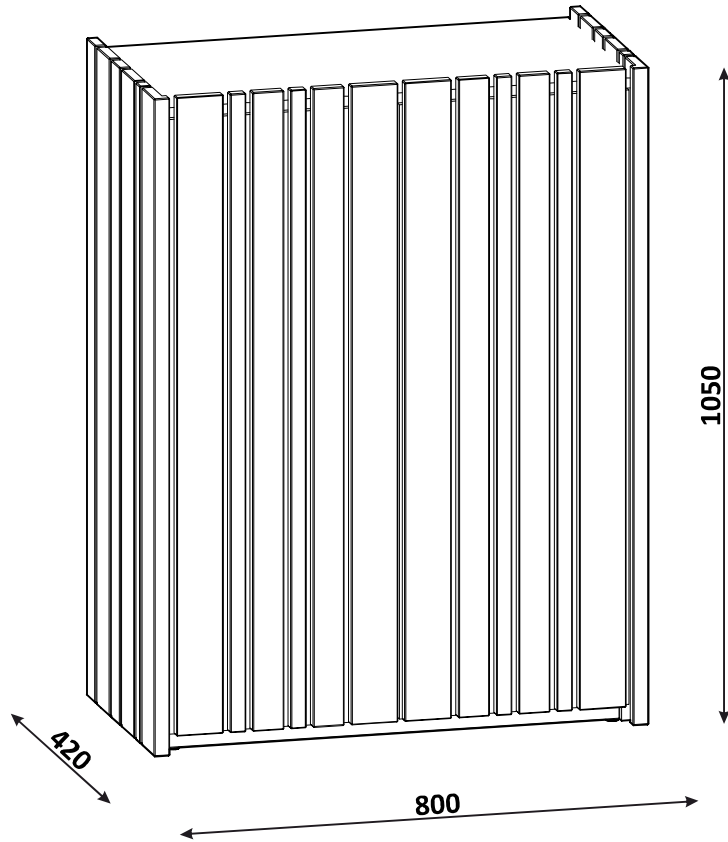

SIGNE Schuhschrank 2T
27480130/01

A.1	x22	A.20	x1	A.25	x1
	$\text{Ø}3,5 \times 16$		$\text{Ø}4,2 \times 16$		$\text{Ø}4,2 \times 51$
A.26	x12	A.28	x1	B.1	x8
	$\text{Ø}6,3 \times 13$		$\text{Ø}8 \times 50$		Minifix
B.9	x8	B.25	x16	B.28	x10
	$\text{Ø}8 \times 30$				
B.38	x8	G.1	x1	G.3	x1
	Minifix $\text{Ø}15 \times 12$				$\text{Ø}20$
G.13	x1	G.22	x72	F.1	x1
D.27			x6		

No		Sizes	Coll
1	x1	1050x420x34	3.3
2	x1	1050x420x34	3.3
3	x1	758x401x16	1.3
4	x1	725x384x46	1.3
5	x4	723x358x16	1.3
6	x1	1020x368x34	2.3
7	x1	1020x368x34	2.3
8	x1	736x977x2,5	3.3
			1.3

3

1

4

2

5

3

6