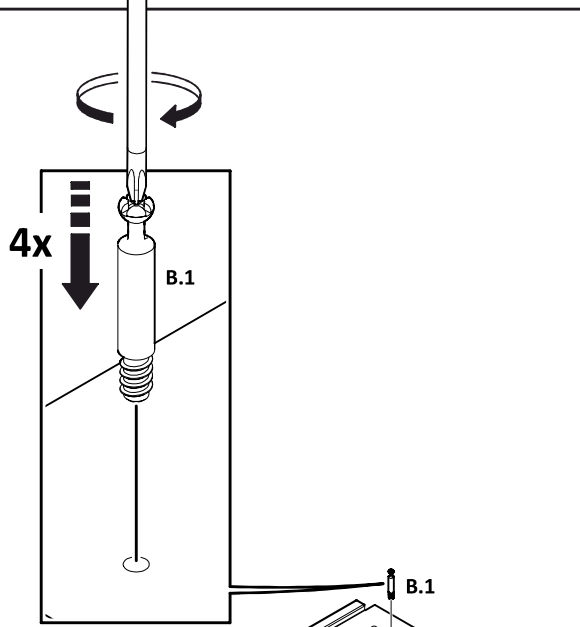

SIGNE Schuhschrank 2T
27480130/01

A.1	x22	A.20	x1	A.25	x1
	$\text{Ø}3,5 \times 16$		$\text{Ø}4,2 \times 16$		$\text{Ø}4,2 \times 51$
A.26	x12	A.28	x1	B.1	x8
	$\text{Ø}6,3 \times 13$		$\text{Ø}8 \times 50$		Minifix
B.9	x8	B.25	x16	B.28	x10
	$\text{Ø}8 \times 30$				
B.38	x8	G.1	x1	G.3	x1
	Minifix $\text{Ø}15 \times 12$				$\text{Ø}20$
G.13	x1	G.22	x72	F.1	x1
D.27			x6		

No		Sizes	Coll
1	x1	1050x420x34	3.3
2	x1	1050x420x34	3.3
3	x1	758x401x16	1.3
4	x1	725x384x46	1.3
5	x4	723x358x16	1.3
6	x1	1020x368x34	2.3
7	x1	1020x368x34	2.3
8	x1	736x977x2,5	3.3
			1.3

3

1

4

2

5

3

6