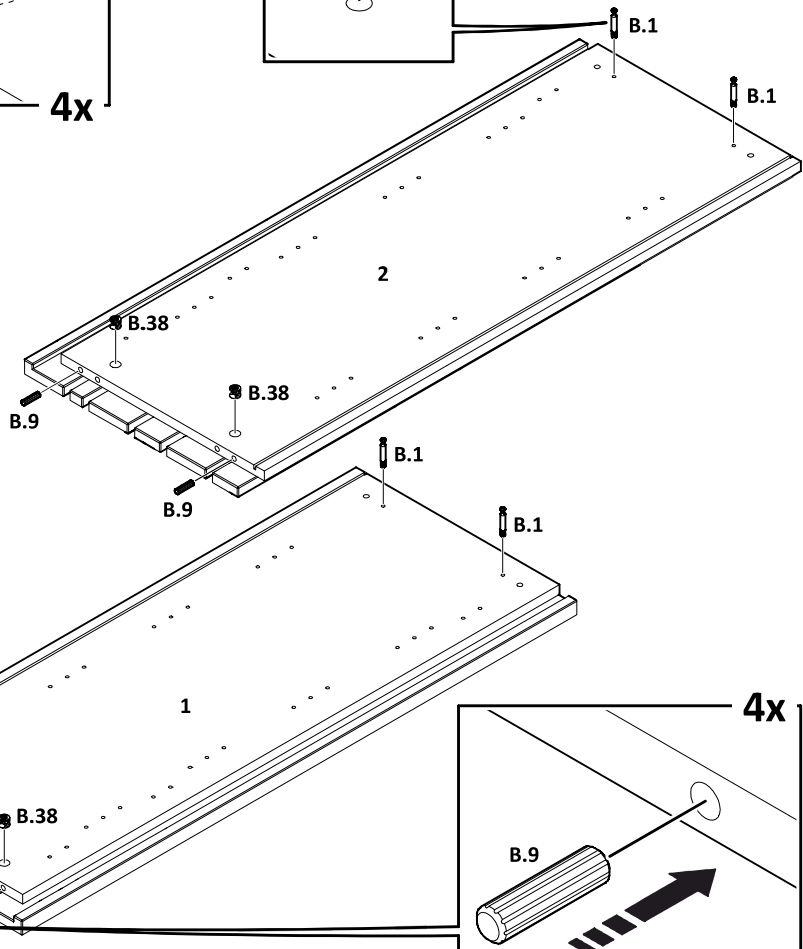

SIGNE Schuhschrank 2T
27480130/01

A.1	x22	A.20	x1	A.25	x1
	$\text{Ø}3,5 \times 16$		$\text{Ø}4,2 \times 16$		$\text{Ø}4,2 \times 51$
A.26	x12	A.28	x1	B.1	x8
	$\text{Ø}6,3 \times 13$		$\text{Ø}8 \times 50$		Minifix
B.9	x8	B.25	x16	B.28	x10
	$\text{Ø}8 \times 30$				
B.38	x8	G.1	x1	G.3	x1
	Minifix $\text{Ø}15 \times 12$				$\text{Ø}20$
G.13	x1	G.22	x72	F.1	x1
D.27			x6		

No		Sizes	Coll
1	x1	1050x420x34	3.3
2	x1	1050x420x34	3.3
3	x1	758x401x16	1.3
4	x1	725x384x46	1.3
5	x4	723x358x16	1.3
6	x1	1020x368x34	2.3
7	x1	1020x368x34	2.3
8	x1	736x977x2,5	3.3
			1.3

3

1

4

2

5

3

6