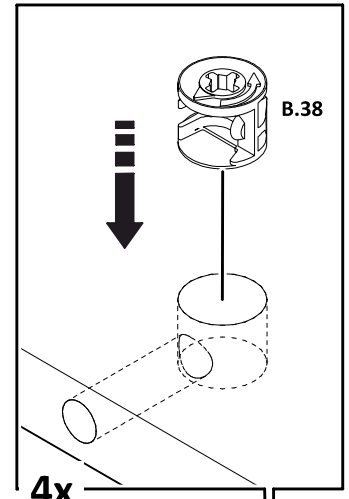

SIGNE Schuhschrank 2T
27480130/01

A.1	x22	A.20	x1	A.25	x1
	$\text{Ø}3,5 \times 16$		$\text{Ø}4,2 \times 16$		$\text{Ø}4,2 \times 51$
A.26	x12	A.28	x1	B.1	x8
	$\text{Ø}6,3 \times 13$		$\text{Ø}8 \times 50$		Minifix
B.9	x8	B.25	x16	B.28	x10
	$\text{Ø}8 \times 30$				
B.38	x8	G.1	x1	G.3	x1
	Minifix $\text{Ø}15 \times 12$				$\text{Ø}20$
G.13	x1	G.22	x72	F.1	x1
D.27			x6		

No		Sizes	Coll
1	x1	1050x420x34	3.3
2	x1	1050x420x34	3.3
3	x1	758x401x16	1.3
4	x1	725x384x46	1.3
5	x4	723x358x16	1.3
6	x1	1020x368x34	2.3
7	x1	1020x368x34	2.3
8	x1	736x977x2,5	3.3
			1.3

3

1

4

2

5

3

6