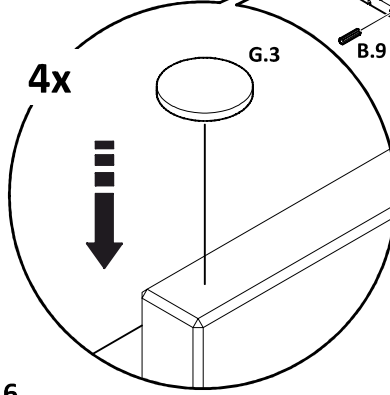

SIGNE Schuhschrank 2T
27480130/01

A.1	x22	A.20	x1	A.25	x1
	$\text{Ø}3,5 \times 16$		$\text{Ø}4,2 \times 16$		$\text{Ø}4,2 \times 51$
A.26	x12	A.28	x1	B.1	x8
	$\text{Ø}6,3 \times 13$		$\text{Ø}8 \times 50$		Minifix
B.9	x8	B.25	x16	B.28	x10
	$\text{Ø}8 \times 30$				
B.38	x8	G.1	x1	G.3	x1
	Minifix $\text{Ø}15 \times 12$				$\text{Ø}20$
G.13	x1	G.22	x72	F.1	x1
D.27			x6		

No		Sizes	Coll
1	x1	1050x420x34	3.3
2	x1	1050x420x34	3.3
3	x1	758x401x16	1.3
4	x1	725x384x46	1.3
5	x4	723x358x16	1.3
6	x1	1020x368x34	2.3
7	x1	1020x368x34	2.3
8	x1	736x977x2,5	3.3
			1.3

3

1

4

2

5

3

6