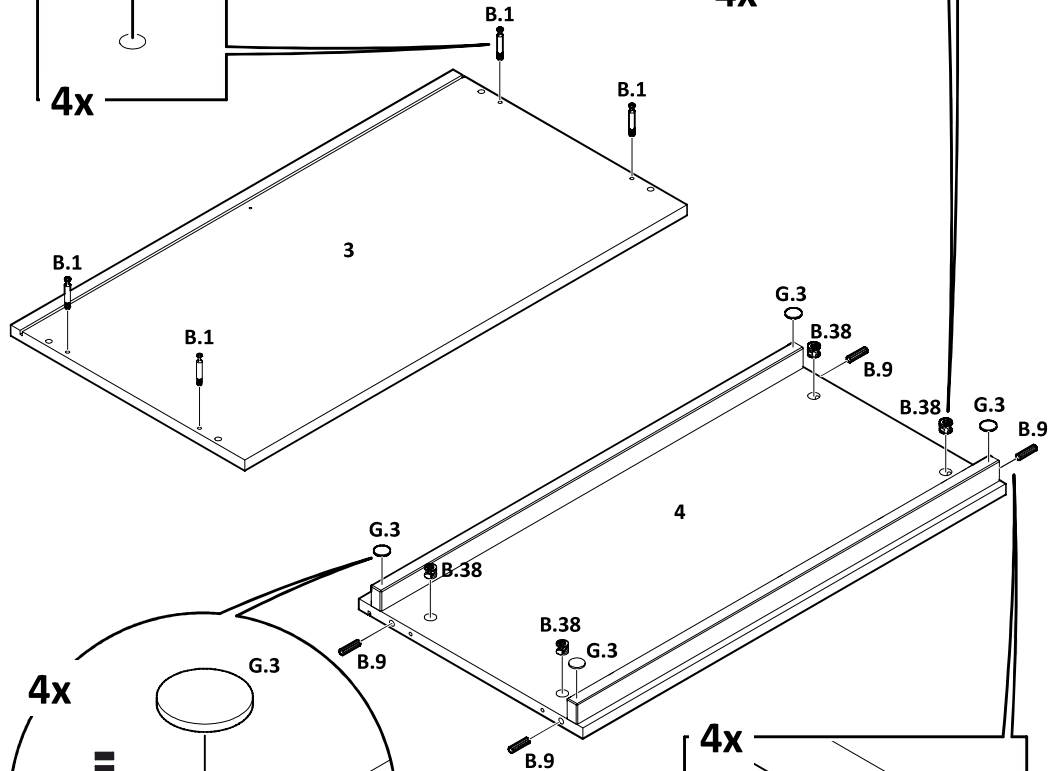

SIGNE Schuhschrank 2T
27480130/01

A.1	x22	A.20	x1	A.25	x1
	$\text{Ø}3,5 \times 16$		$\text{Ø}4,2 \times 16$		$\text{Ø}4,2 \times 51$
A.26	x12	A.28	x1	B.1	x8
	$\text{Ø}6,3 \times 13$		$\text{Ø}8 \times 50$		Minifix
B.9	x8	B.25	x16	B.28	x10
	$\text{Ø}8 \times 30$				
B.38	x8	G.1	x1	G.3	x1
	Minifix $\text{Ø}15 \times 12$				$\text{Ø}20$
G.13	x1	G.22	x72	F.1	x1
D.27			x6		

No		Sizes	Coll
1	x1	1050x420x34	3.3
2	x1	1050x420x34	3.3
3	x1	758x401x16	1.3
4	x1	725x384x46	1.3
5	x4	723x358x16	1.3
6	x1	1020x368x34	2.3
7	x1	1020x368x34	2.3
8	x1	736x977x2,5	3.3
			1.3

3

1

4

2

5

3

6