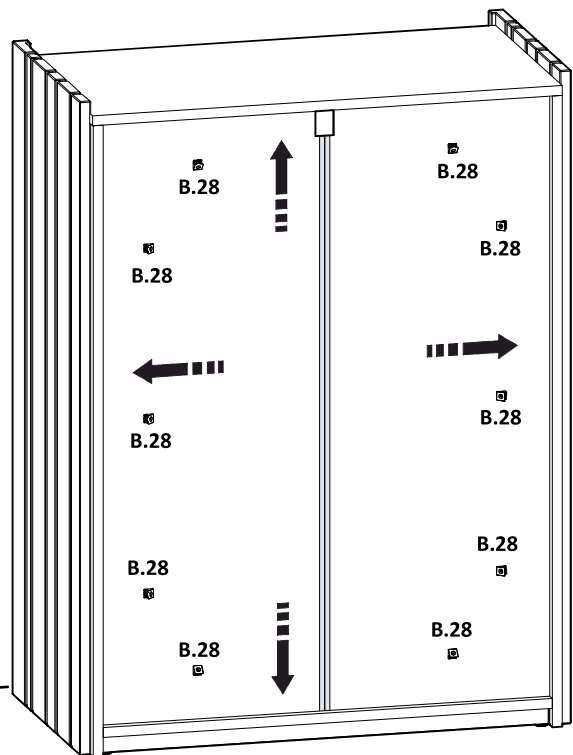

SIGNE Schuhschrank 2T
27480130/01

A.1	x22	A.20	x1	A.25	x1
	$\text{Ø}3,5 \times 16$		$\text{Ø}4,2 \times 16$		$\text{Ø}4,2 \times 51$
A.26	x12	A.28	x1	B.1	x8
	$\text{Ø}6,3 \times 13$		$\text{Ø}8 \times 50$		Minifix
B.9	x8	B.25	x16	B.28	x10
	$\text{Ø}8 \times 30$				
B.38	x8	G.1	x1	G.3	x1
	Minifix $\text{Ø}15 \times 12$				$\text{Ø}20$
G.13	x1	G.22	x72	F.1	x1
D.27			x6		

No		Sizes	Coll
1	x1	1050x420x34	3.3
2	x1	1050x420x34	3.3
3	x1	758x401x16	1.3
4	x1	725x384x46	1.3
5	x4	723x358x16	1.3
6	x1	1020x368x34	2.3
7	x1	1020x368x34	2.3
8	x1	736x977x2,5	3.3
			1.3

3

1

4

2

5

3

6

4

7

5

6

8

7

9

8

10

9

11

10

12

11

13

12