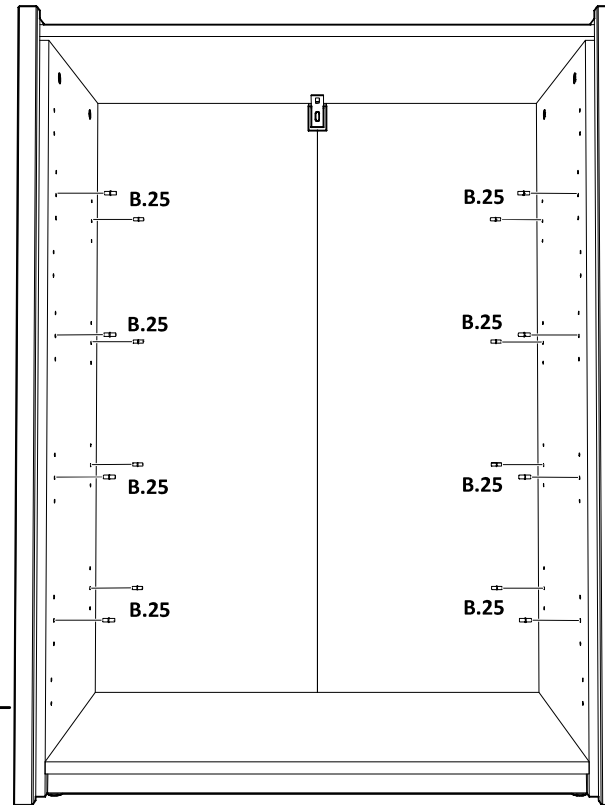

SIGNE Schuhschrank 2T
27480130/01

A.1	x22	A.20	x1	A.25	x1
	$\text{Ø}3,5 \times 16$		$\text{Ø}4,2 \times 16$		$\text{Ø}4,2 \times 51$
A.26	x12	A.28	x1	B.1	x8
	$\text{Ø}6,3 \times 13$		$\text{Ø}8 \times 50$		Minifix
B.9	x8	B.25	x16	B.28	x10
	$\text{Ø}8 \times 30$				
B.38	x8	G.1	x1	G.3	x1
	Minifix $\text{Ø}15 \times 12$				$\text{Ø}20$
G.13	x1	G.22	x72	F.1	x1
D.27			x6		

No		Sizes	Coll
1	x1	1050x420x34	3.3
2	x1	1050x420x34	3.3
3	x1	758x401x16	1.3
4	x1	725x384x46	1.3
5	x4	723x358x16	1.3
6	x1	1020x368x34	2.3
7	x1	1020x368x34	2.3
8	x1	736x977x2,5	3.3
			1.3

3

1

4

2

5

3

6

10

9

11

10

12

11

13

12