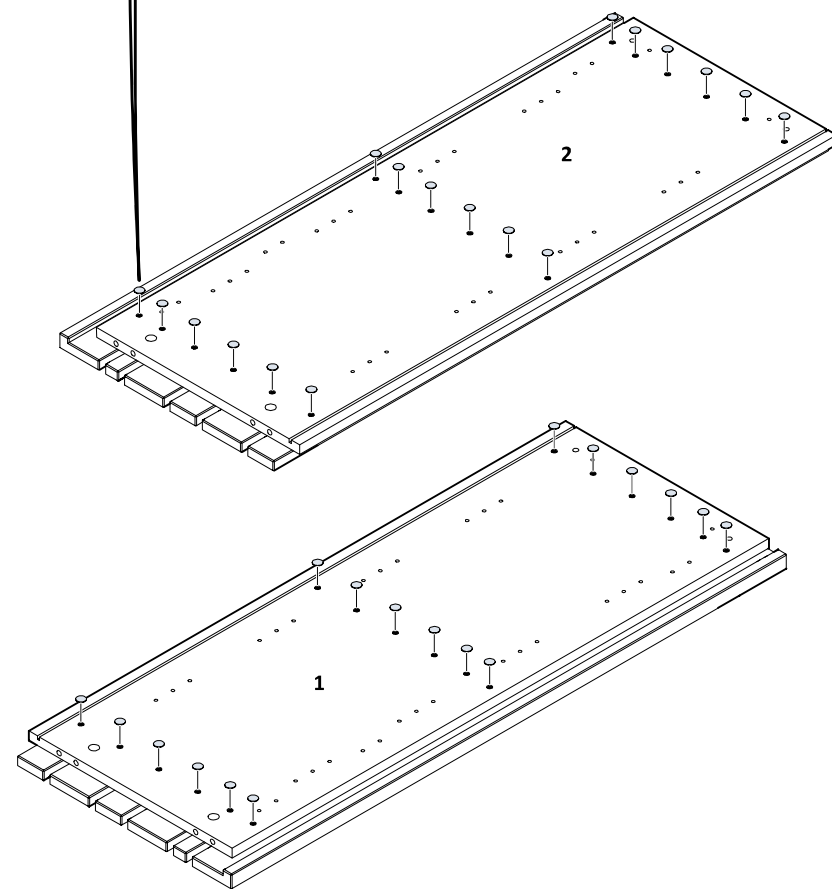

SIGNE Schuhschrank 2T
27480130/01

A.1	x22	A.20	x1	A.25	x1
	$\text{Ø}3,5 \times 16$		$\text{Ø}4,2 \times 16$		$\text{Ø}4,2 \times 51$
A.26	x12	A.28	x1	B.1	x8
	$\text{Ø}6,3 \times 13$		$\text{Ø}8 \times 50$		Minifix
B.9	x8	B.25	x16	B.28	x10
	$\text{Ø}8 \times 30$				
B.38	x8	G.1	x1	G.3	x1
	Minifix $\text{Ø}15 \times 12$				$\text{Ø}20$
G.13	x1	G.22	x72	F.1	x1
D.27			x6		

No		Sizes	Coll
1	x1	1050x420x34	3.3
2	x1	1050x420x34	3.3
3	x1	758x401x16	1.3
4	x1	725x384x46	1.3
5	x4	723x358x16	1.3
6	x1	1020x368x34	2.3
7	x1	1020x368x34	2.3
8	x1	736x977x2,5	3.3
			1.3

3

1

4

2

5

3

6