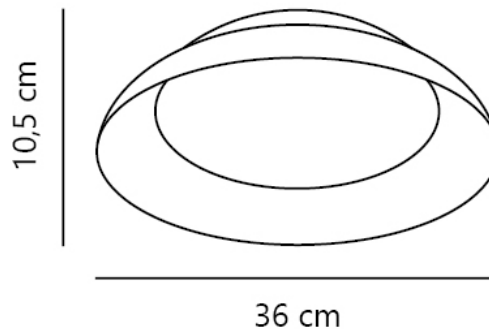

NIVORA 36 | DECKENLEUCHE | WEISS

2610156001

nordlux®

Spannung (V): 220-240 Volt

IP-Grad: IP20

Maximale Lampenleistung (W): 10

Klasse (Klasse 1, Klasse 2,

Klasse 3): Klasse 2 (Dopp. isoliert)

Leuchtmittelsockel: E27

Parallelschaltung: True

: IK02

Höhe (cm): 10.5

Breite (cm): 36

Schirmdurchmesser (cm): 36

Länge (cm): 36

EAN: 5704924025907

TUN: 2514000

Artikelnummer: 2610156001

Stück pro Hauptkarton: 3

Verkaufsbox Höhe (cm): 40

Verkaufsbox Breite (cm): 39.5

Verkaufsbox Tiefe (cm): 11.5

Verkaufsbox Volumen m³ : 0.0182

Produkt Nettogewicht (kg): 0.94

Hauptmaterial: Metall

Sekundärmaterial: Plastik

Farbe: Weiss

- **Dekorativer großer Lampenschirm • Ein Diffusor sorgt für ein weiches und angenehmes Licht**

Die Nivora-Deckenleuchte verfügt über einen breiten, gewölbten Schirm mit einer matten Oberfläche. Der eingebaute Diffusor lässt das Licht gleichmäßig und angenehm ausströmen, ohne zu blenden. Ideal für das Wohnzimmer, das Schlafzimmer oder den Eingangsbereich.