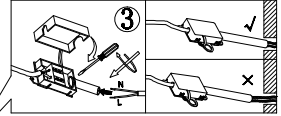

GLOBO

LIGHTING
www.globo-lighting.com

B

15548-3H

3x MAX 40W E27
230V~ 50Hz

GLOBO Handels GmbH
Gewerbestr. 3
A-9184 Sankt Peter
Austria