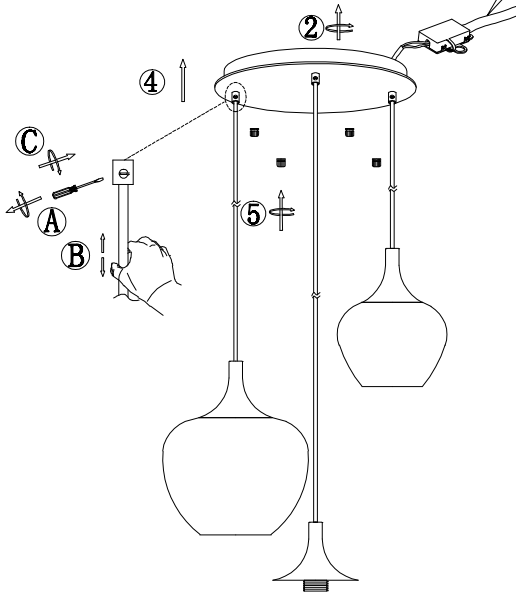

GLOBO

LIGHTING
www.globo-lighting.com

B

15548-3H

3x MAX 40W E27
230V~ 50Hz

GLOBO Handels GmbH
Gewerbestr. 3
A-9184 Sankt Peter
Austria