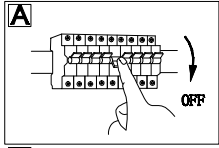

GLOBO

LIGHTING
www.globo-lighting.com

B

15548-3H

3x MAX 40W E27
230V~ 50Hz

GLOBO Handels GmbH
Gewerbestr. 3
A-9184 Sankt Peter
Austria