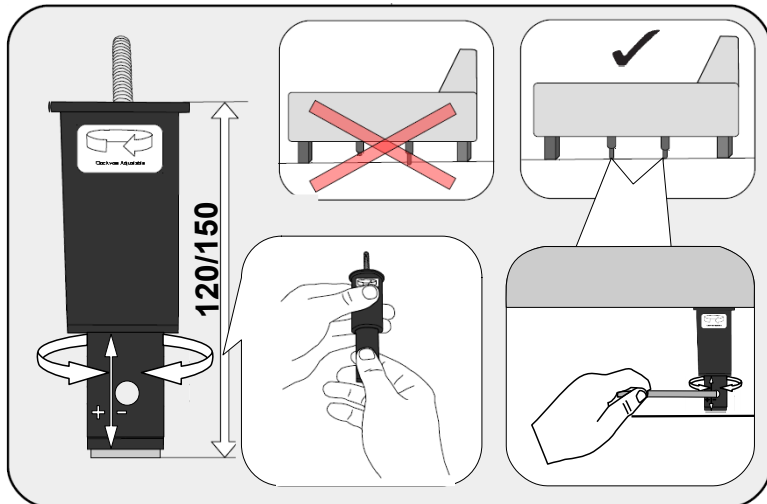

gH-120/150

X4

i L-4

X1

SH-120/150

S1

X4

q M6*25

X16