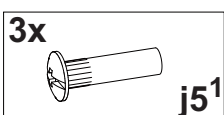

ArtNr: 23300076

Rimini-180

 **15 min**

1	2000	900	420	x1	1/5
2	2000	900	420	x1	2/5
3	1900	1170	100	x1	3/5
4	2000	1800	170	x1	4/5
5	2000	1800	80	x1	5/5

1

x3

2

2