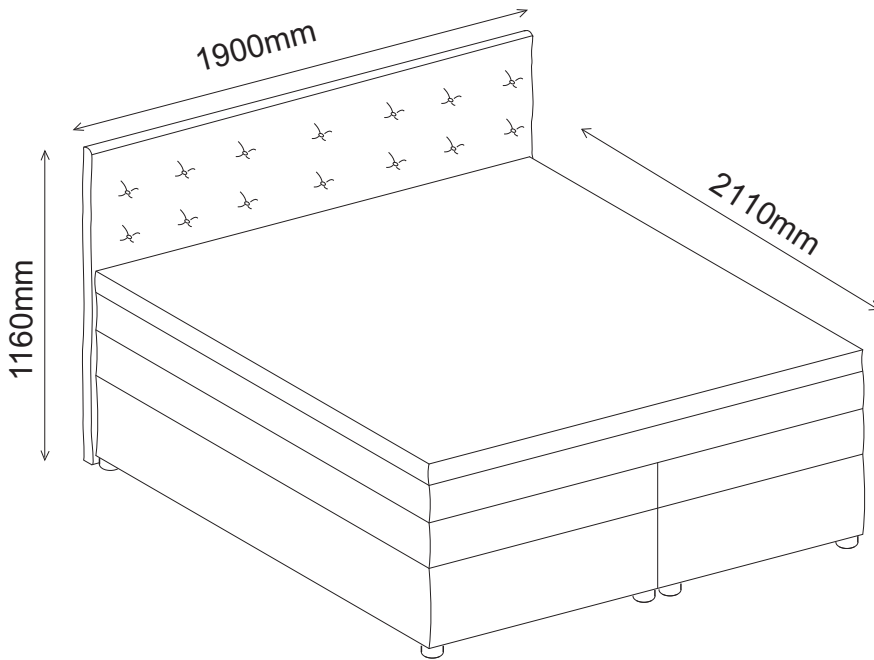

ArtNr: 23300076

Rimini-180

 **15 min**

1	2000	900	420	x1	1/5
2	2000	900	420	x1	2/5
3	1900	1170	100	x1	3/5
4	2000	1800	170	x1	4/5
5	2000	1800	80	x1	5/5

1

x3

2

2