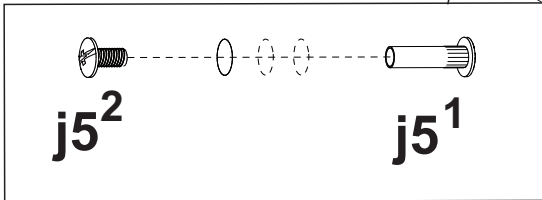

ArtNr: 23300076

Rimini-180

 **15 min**

1	2000	900	420	x1	1/5
2	2000	900	420	x1	2/5
3	1900	1170	100	x1	3/5
4	2000	1800	170	x1	4/5
5	2000	1800	80	x1	5/5

1

x3

2

2