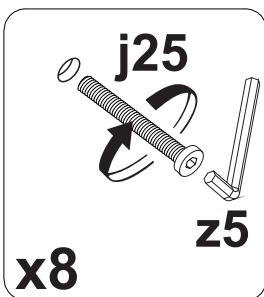

ArtNr: 23300076

Rimini-180

 **15 min**

1	2000	900	420	x1	1/5
2	2000	900	420	x1	2/5
3	1900	1170	100	x1	3/5
4	2000	1800	170	x1	4/5
5	2000	1800	80	x1	5/5

1

x3

2

2