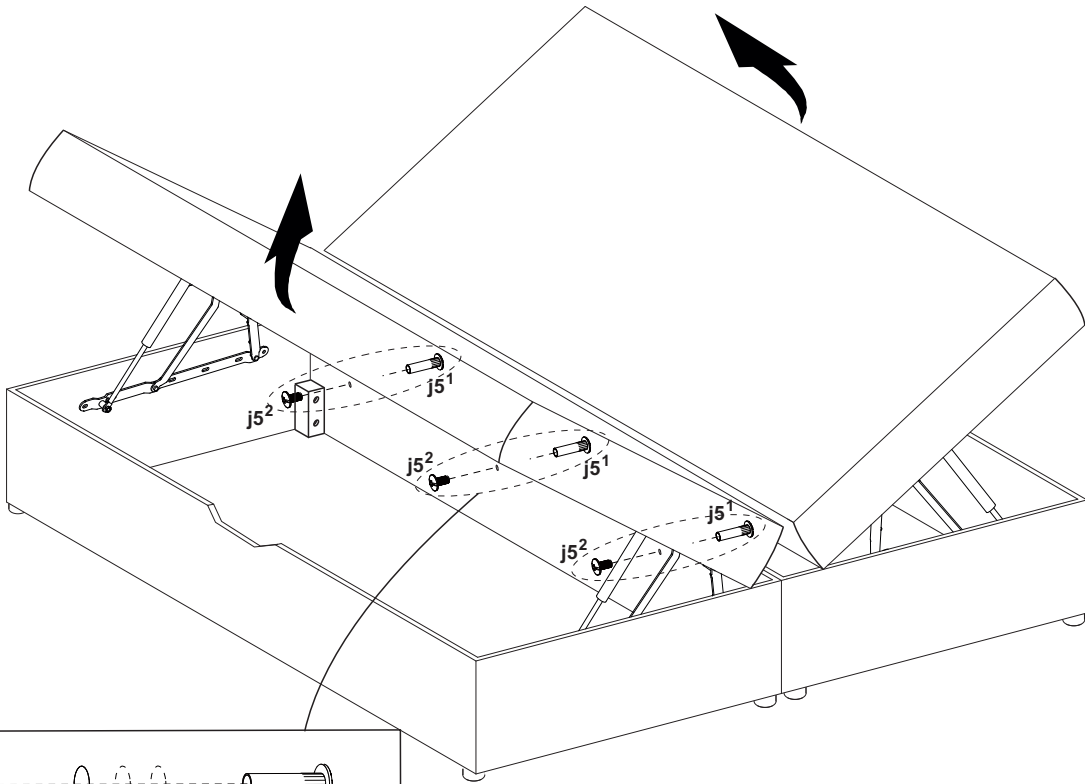

ArtNr: 23300076

Rimini-180

 **15 min**

1	2000	900	420	x1	1/5
2	2000	900	420	x1	2/5
3	1900	1170	100	x1	3/5
4	2000	1800	170	x1	4/5
5	2000	1800	80	x1	5/5

1

x3

2

2