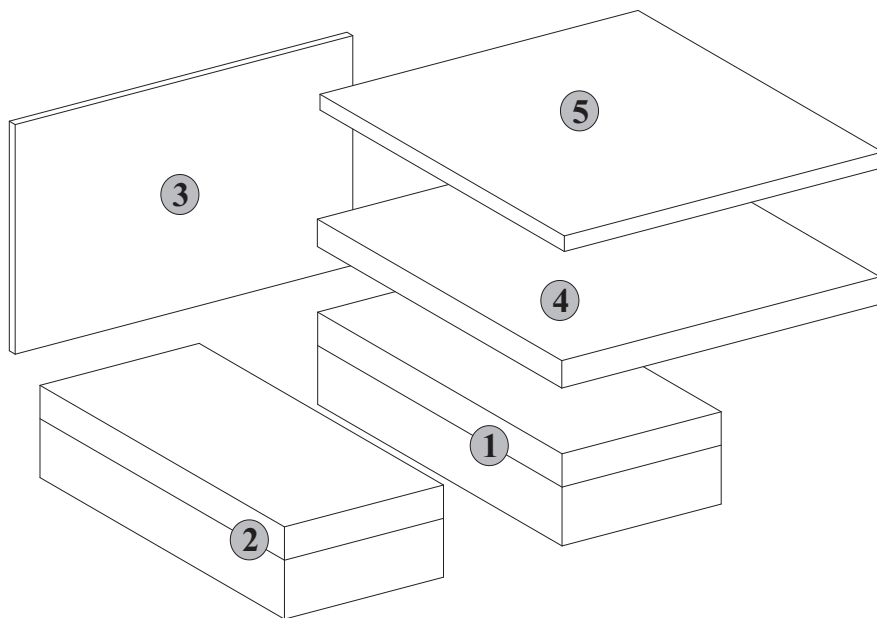

ArtNr: 23300076

Rimini-180

 **15 min**

1	2000	900	420	x1	1/5
2	2000	900	420	x1	2/5
3	1900	1170	100	x1	3/5
4	2000	1800	170	x1	4/5
5	2000	1800	80	x1	5/5

1

x3

2

2