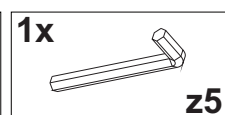

ArtNr: 23300076

Rimini-180

 **15 min**

1	2000	900	420	x1	1/5
2	2000	900	420	x1	2/5
3	1900	1170	100	x1	3/5
4	2000	1800	170	x1	4/5
5	2000	1800	80	x1	5/5

1

x3

2

2