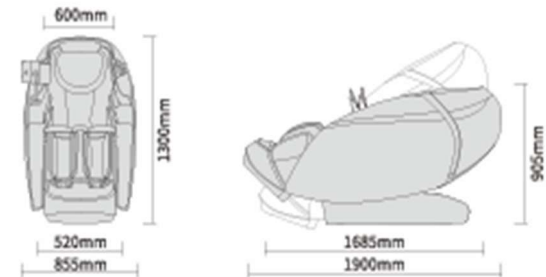

Massagesessel FC Bayern München

28810007

Funktionen:

- | | | | |
|------------------------|-----------------------|-----------------------|---------------------------------|
| SL Schiene | Verstell. Kopfkissen | Thai Massage | Health Detection |
| Fußteilverlängerung | Kabelloses | Beheizter Massagekopf | Armmassage |
| Zero Gravity | 20 Automatik Massagen | Negativer Ionen | |
| Fuß Massage | Bedien Display | 4D Massagekopf | 36 Luftdruckkissen |
| Body Scan | Schnellbedien Element | 2 Massageköpfe | Max. Belastungsgewicht
160kg |
| Bluetooth Lautsprecher | Sprach Steuerung | Waden Massage | |
| 3 Massage Härten | App Steuerung | Heizschal | |

Technische Informationen:

- > Gewicht: 160 kg
- > Leistung: 220 W
- > Standby Leistung: 0,1-1W
- > Luftdruck: 0,02-0,3 MPa
- > Lärm: <60dB

- 240.000 Stk./cm³
- Verpackung: 151x80x200cm

Der Massagesessel darf nicht von schwangeren Personen oder Trägern eines Herzschrittmachers verwendet werden