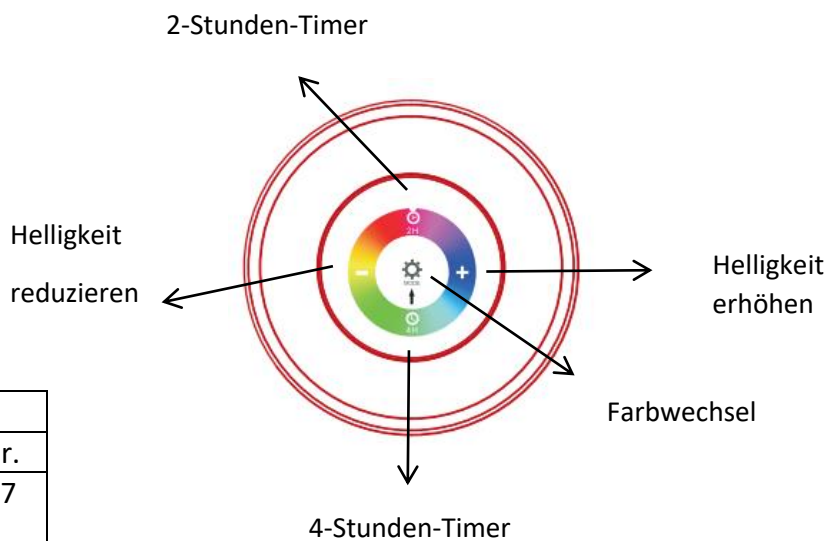

DE:

Ersatzteile		
Code	Bestandteil	Artikelnr.
A	 x 1	62120067

Akkubetriebene Tischleuchte

Kunststoff, integriertes LED-Leuchtmittel, 5 V Gleichstrom, 0,7 W, 60 lm, 3000 K, Touch-Dimmer

Produktmaße ca. (D x H): 7 x 88 cm

5 V Gleichstrom, $\geq 1,2$ A

Dieses Produkt enthält eine Lichtquelle der Energieeffizienzklasse: G

LED-Lichtquelle ist nicht austauschbar.

Betriebsgerät ist nicht austauschbar.

ACHTUNG! Lesen Sie die Bedienungsanleitung vor Gebrauch sorgfältig durch!**Technische Daten:**