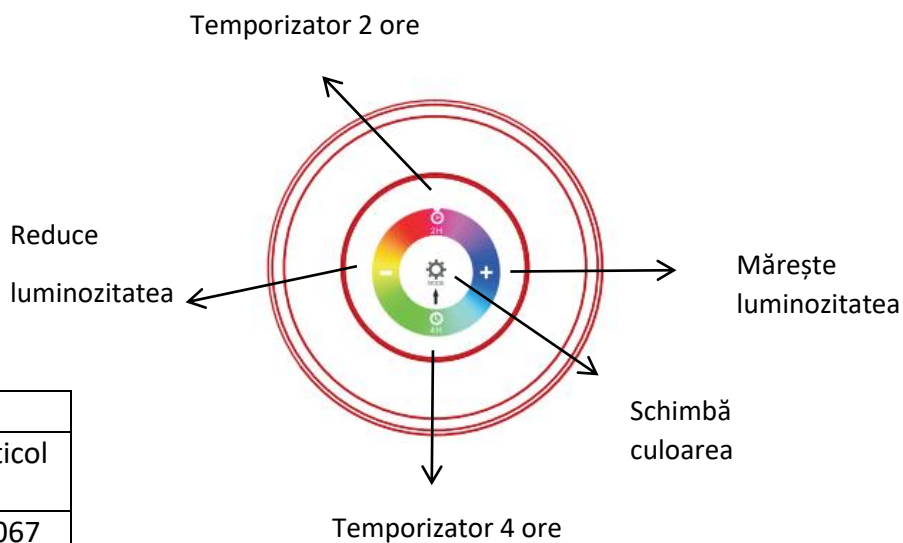

RO:

Piese de schimb		
Cod	Piesă componentă	Nr. articol
A	x 1	62120067

Veioză pe bază de baterii

plastic, cu LED integrat, 5 V curent continuu, 0,7 W, 60 lm, 3000 K, dimmer tactil

Dimensiuni produs cca Ø x h:

7 x 88 cm

5 V curent continuu, $\geq 1,2$ A

Acest produs conține o sursă de lumină din clasa energetică: G

Becul LED nu se poate înlocui.

Dispozitivul de comandă nu se poate înlocui.