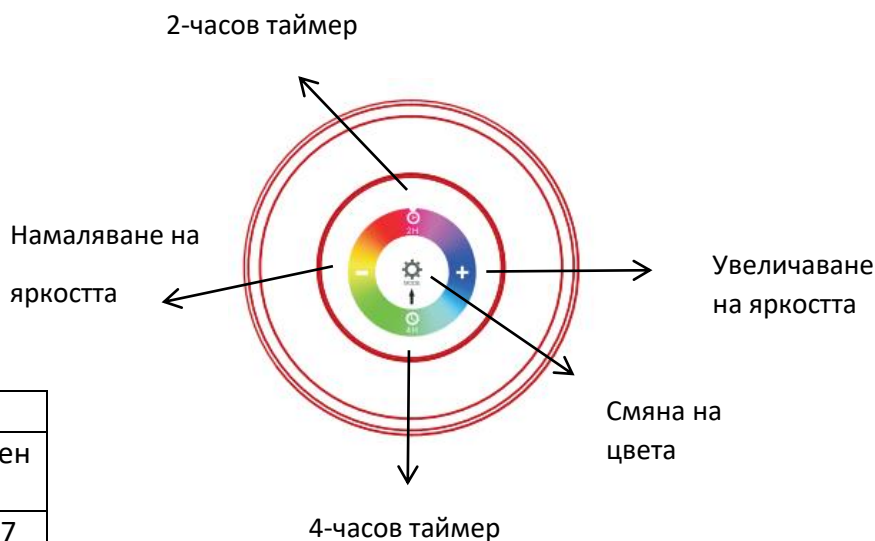

BG:

Резервни части		
Код	Компонент	Артикулен №
A	x 1	62120067

Настолна лампа, захранвана с батерии

Пластмаса, вградена LED крушка, 5 V постоянен ток, 0,7 W, 60 lm, 3000 K, сензорен димер

Приблизителни размери на продукта (Д x В): 7 x 88 см

5 V постоянен ток, $\geq 1,2$ A

Този продукт съдържа светлинен източник с клас на енергийна ефективност: G

LED светлинният източник не се сменя.

Пусково-регулиращата апаратура не се сменя.