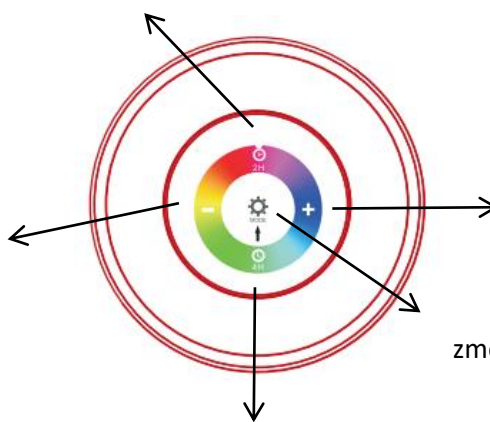

2-hodinový časovač

zníženie
jasu