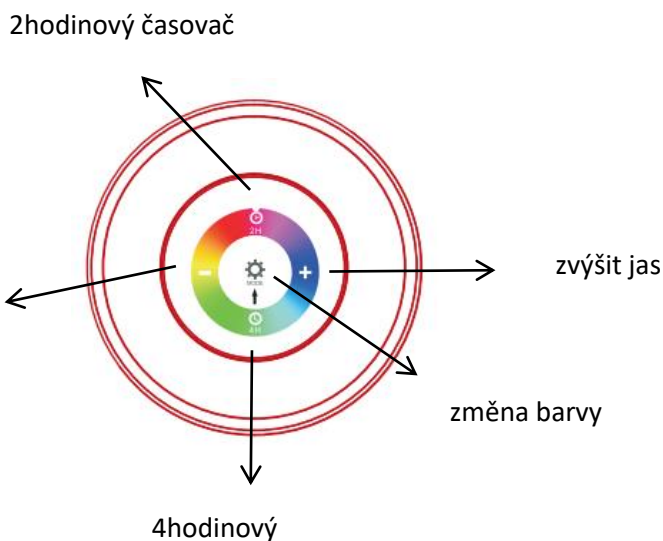

CZ:

snížit
jas

Náhradní díly		
Kód	Součástka	Č. výrobku
A	x1	62120067

Nabíjecí stolní lampa

plast, zabudovaná LED žárovka, 5 V stejnosměrný proud, 0,7 W, 60 lm, 3000 K, dotykový stmívač

Rozměry výrobku cca (ø x V): 7 x 88 cm

5 V stejnosměrný proud, ≥ 1,2 A

Tento výrobek obsahuje žárovku třídy energetické účinnosti: G

LED žárovku nelze vyměnit.

Ovládací zařízení není vyměnitelné.