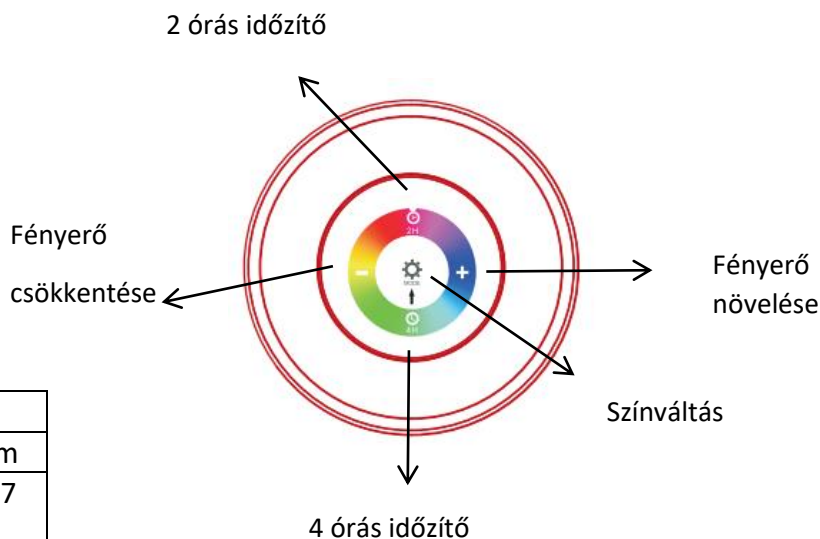

HU:

Pótalkatrészek		
Kód	Alkatrész	Cikkszám
A	1 db	62120067

Akkumulátoros asztali lámpa

Műanyag, beépített LED izzó, 5 V egyenáram, 0,7 W, 60 lm, 3000 K, érintős fényerőszabályzó

A termék mérete kb. (átm. x mag.): 7 x 88 cm

5 V egyenáram, $\geq 1,2$ A

A lámpa a következő energiaosztályú izzót tartalmazza: G

A LED izzó nem cserélhető.

A működtető eszköz nem cserélhető.