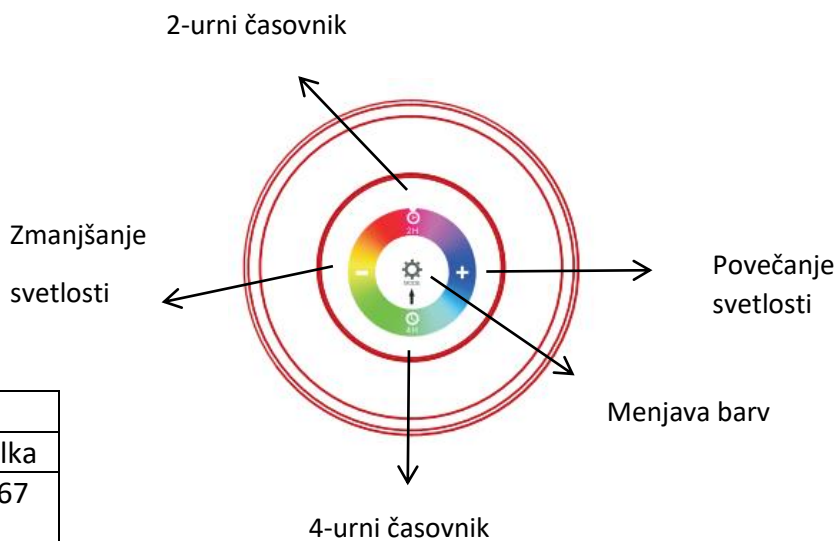

SI:

Nadomestni deli		
Oznaka	Sestavni del	Št. izdelka
A	x 1	62120067

Namizna svetilka na baterijo za polnjenje

umetna masa, integriran LED-svetlobni vir, 5 V DC, 0,7 W, 60 lm, 3000 K, zatemnilnik na dotik

Mere izdelka pribl. (Ø x V): 7 x 88 cm

5 V DC, ≥ 1,2 A

Ta izdelek vsebuje svetlobni vir razreda energijske učinkovitosti: G

LED-svetlobnega vira ni mogoče zamenjati.

Krmilne naprave ni mogoče zamenjati.