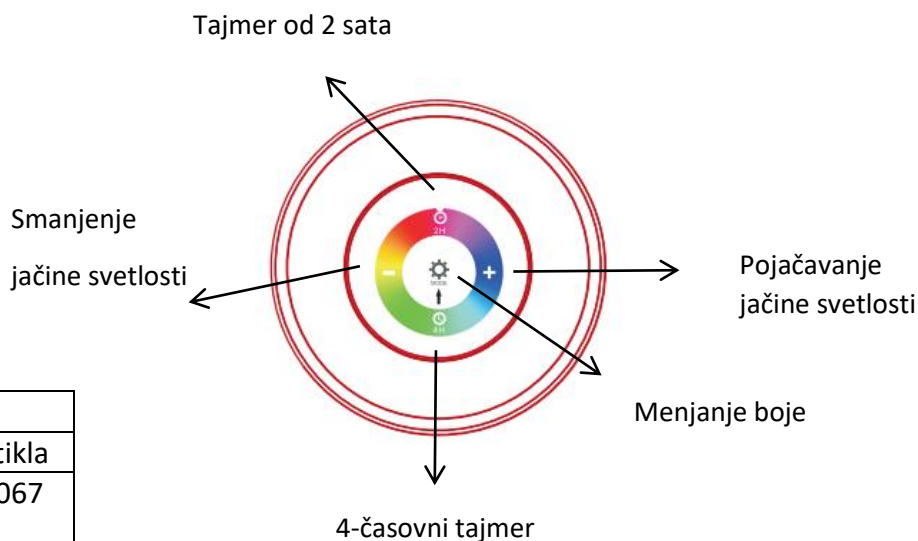

FR:

Rezervni delovi		
Kod	Deo	Br. artikla
A	x 1	62120067

Punjiva stona lampa

plastika, integrisana LED sijalica, 5 V jednosmerne struje, 0,7 W, 60 lm, 3000 K, dimer osetljiv na dodir
Dimenzije proizvoda cca (Ø x V): 7 x 88 cm
5 V jednosmerne struje, ≥ 1,2 A

Ovaj proizvod sadrži izvor svetlosti klase energetske efikasnosti: G

LED izvor svetlosti ne može da se menja.

Zamena upravljačkog uređaja nije moguća.