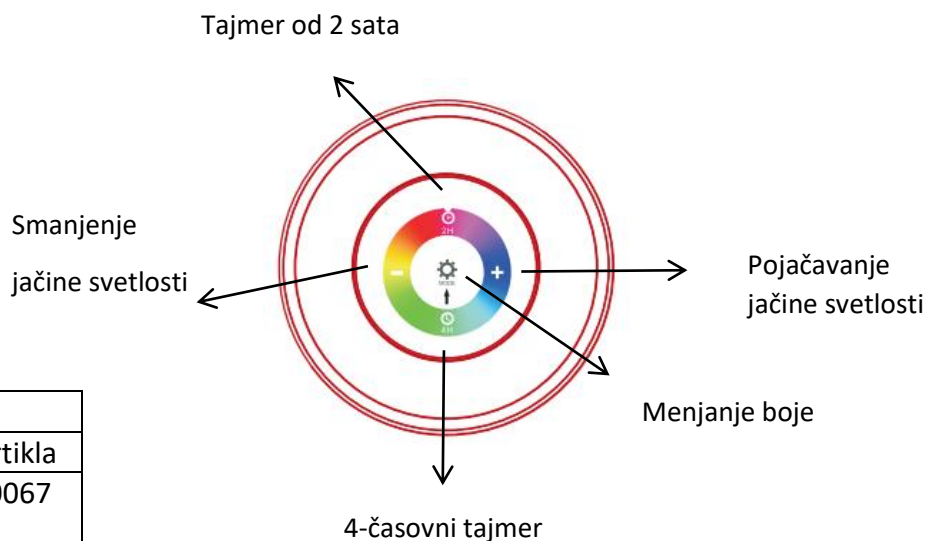

SR:

Rezervni delovi		
Kod	Deo	Br. artikla
A	x 1	62120067

Punjiva stona lampa

plastika, integrisana LED sijalica, 5 V jednosmerne struje, 0,7 W, 60 lm, 3000 K, dimer osetljiv na dodir
Dimenzije proizvoda cca (Ø x V): 7 x 88 cm
5 V jednosmerne struje, ≥ 1,2 A

Ovaj proizvod sadrži izvor svetlosti klase energetske efikasnosti: G

LED izvor svetlosti ne može da se menja.

Zamena upravljačkog uređaja nije moguća.