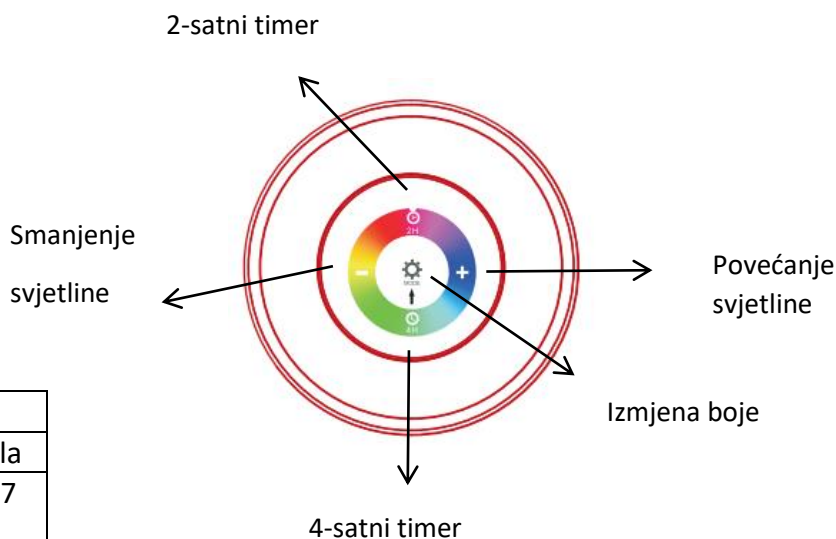

HR:

Rezervni dijelovi		
Kod	Sastavni dio	Br. artikla
A	x 1	62120067

Stolna punjiva svjetiljka

plastika, integrirana LED žarulja, 5 V istosmjerna struja, 0,7 W, 60 lm, 3000 K, dodirni prigušivač

Dimenzije proizvoda cca (Ø x V): 7 x 88 cm

5 V istosmjerna struja, ≥ 1,2 A

Ovaj proizvod sadržava izvor svjetlosti klase energetske učinkovitosti: G

LED izvor svjetlosti nije zamjenjiv.

Upravljački uređaj nije zamjenjiv.