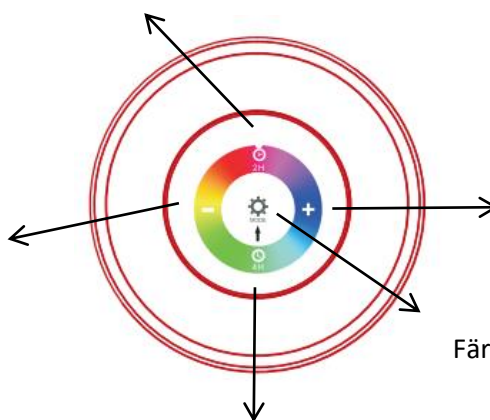

2-timmars timer

Minska
ljusstyrkan