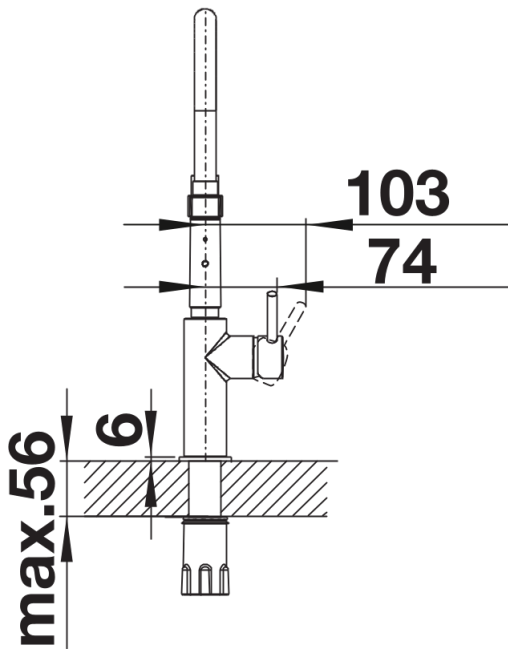

Produktdatenblatt CATRIS-S Flexo

Art. Nr. 527731

Vorteil

- Klassische Linien kombiniert mit semiprofessionellem Design und anspruchsvoller Ausstattung
- Flexibler Gummischlauch in schwarz bietet optimalen Bewegungsradius
- Zweistrahlsbrause mit integriertem Durchfluss-Stopp: für leichtes Wechseln von Perlstrahl auf Brausestrahl
- Komfortable Arretierung der Brause durch präzise Magnethalterung
- Durch die geringe Höhe perfekt mit Oberschränken kombinierbar
- Auch in Oberflächenausführung schwarz matt verfügbar

Farben

PVD satin dark steel

Verfügbare Farben

PVD steel

satin dark steel

Lieferumfang

- 360° schwenkbarer Auslauf für größere Reichweite
- Ø 35 mm Armaturenbohrung erforderlich
- Mit Keramikscheiben-Kartusche
- Patentierter Strahlregler für deutlich reduzierte Verkalkung
- Schlauchauszug aus Kunststoff
- Magnetisierter Handbrausenhalter für einfache Handhabung
- Schwarzer Schlauch aus Silikon
- Flexible Anschlussrohre, 700 mm lang und 3/8"-Mutter
- Stabilisierungsplatte zur Erhöhung der Standfestigkeit der Armatur beim Einbau in Edelstahlspülen
- Mit Rückflussverhinderer und somit garantiert rücklaufsicher nach EN 1717

Details

Schwenkbereich

Seitenansicht Hebel 2D

Seitenansicht