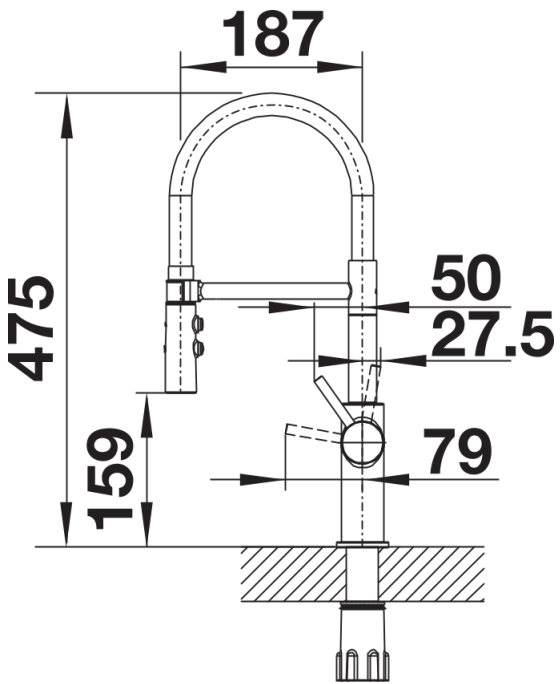

Produktdatenblatt CATRIS-S Flexo

Art. Nr. 527731

Vorteil

- Klassische Linien kombiniert mit semiprofessionellem Design und anspruchsvoller Ausstattung
- Flexibler Gummischlauch in schwarz bietet optimalen Bewegungsradius
- Zweistrahlsbrause mit integriertem Durchfluss-Stopp: für leichtes Wechseln von Perlstrahl auf Brausestrahl
- Komfortable Arretierung der Brause durch präzise Magnethalterung
- Durch die geringe Höhe perfekt mit Oberschränken kombinierbar
- Auch in Oberflächenausführung schwarz matt verfügbar

Farben

PVD satin dark steel

Verfügbare Farben

PVD steel

satin dark steel

Lieferumfang

- 360° schwenkbarer Auslauf für größere Reichweite
- Ø 35 mm Armaturenbohrung erforderlich
- Mit Keramikscheiben-Kartusche
- Patentierter Strahlregler für deutlich reduzierte Verkalkung
- Schlauchauszug aus Kunststoff
- Magnetisierter Handbrausenhalter für einfache Handhabung
- Schwarzer Schlauch aus Silikon
- Flexible Anschlussrohre, 700 mm lang und 3/8"-Mutter
- Stabilisierungsplatte zur Erhöhung der Standfestigkeit der Armatur beim Einbau in Edelstahlspülen
- Mit Rückflussverhinderer und somit garantiert rücklaufsicher nach EN 1717

Details

Schwenkbereich

Seitenansicht Hebel 2D

Seitenansicht