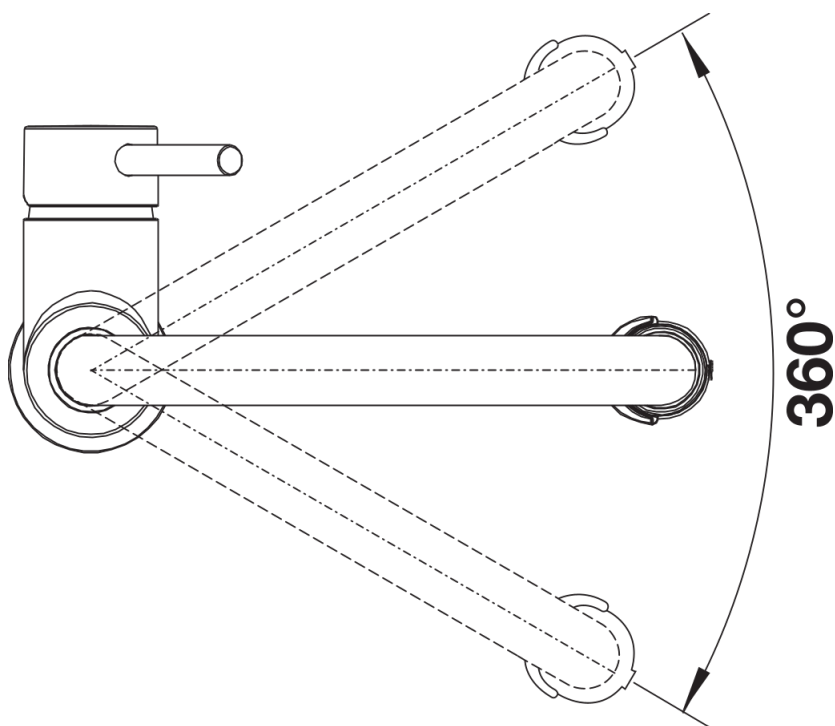

Produktdatenblatt CATRIS-S Flexo

Art. Nr. 527731

Vorteil

- Klassische Linien kombiniert mit semiprofessionellem Design und anspruchsvoller Ausstattung
- Flexibler Gummischlauch in schwarz bietet optimalen Bewegungsradius
- Zweistrahlsbrause mit integriertem Durchfluss-Stopp: für leichtes Wechseln von Perlstrahl auf Brausestrahl
- Komfortable Arretierung der Brause durch präzise Magnethalterung
- Durch die geringe Höhe perfekt mit Oberschränken kombinierbar
- Auch in Oberflächenausführung schwarz matt verfügbar

Farben

PVD satin dark steel

Verfügbare Farben

PVD steel

satin dark steel

Lieferumfang

- 360° schwenkbarer Auslauf für größere Reichweite
- Ø 35 mm Armaturenbohrung erforderlich
- Mit Keramikscheiben-Kartusche
- Patentierter Strahlregler für deutlich reduzierte Verkalkung
- Schlauchauszug aus Kunststoff
- Magnetisierter Handbrausenhalter für einfache Handhabung
- Schwarzer Schlauch aus Silikon
- Flexible Anschlussrohre, 700 mm lang und 3/8"-Mutter
- Stabilisierungsplatte zur Erhöhung der Standfestigkeit der Armatur beim Einbau in Edelstahlspülen
- Mit Rückflussverhinderer und somit garantiert rücklaufsicher nach EN 1717

Details

Schwenkbereich

Seitenansicht Hebel 2D

Seitenansicht