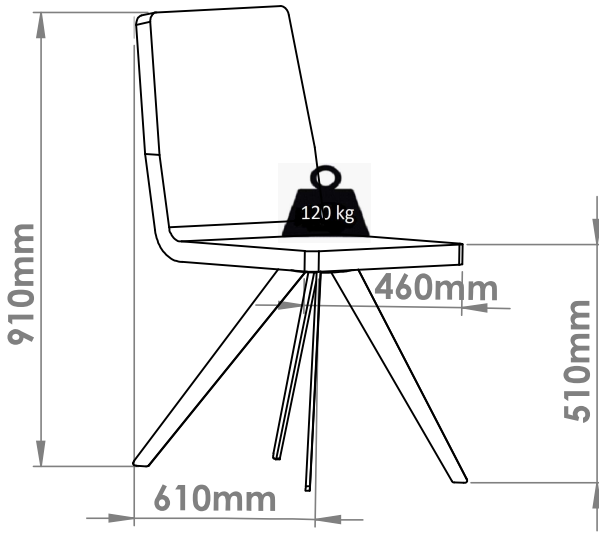

HOLLYWOOD

15 min.

Colly 1/2: 1

Colly 2/2: 2 ; Ax4 ; Bx4 ; Cx4 ; Dx4 ; Zx1

Art.Nr.:27680163-03

Ax4 	Bx4
M6x15	M6
Cx4 	Dx4
	M6
	Zx1
	4mm

Ax4 M6x15	Bx4 M6	Cx4 φ6	Dx4 M6	Zx1 4mm
---------------------	------------------	------------------	------------------	-------------------