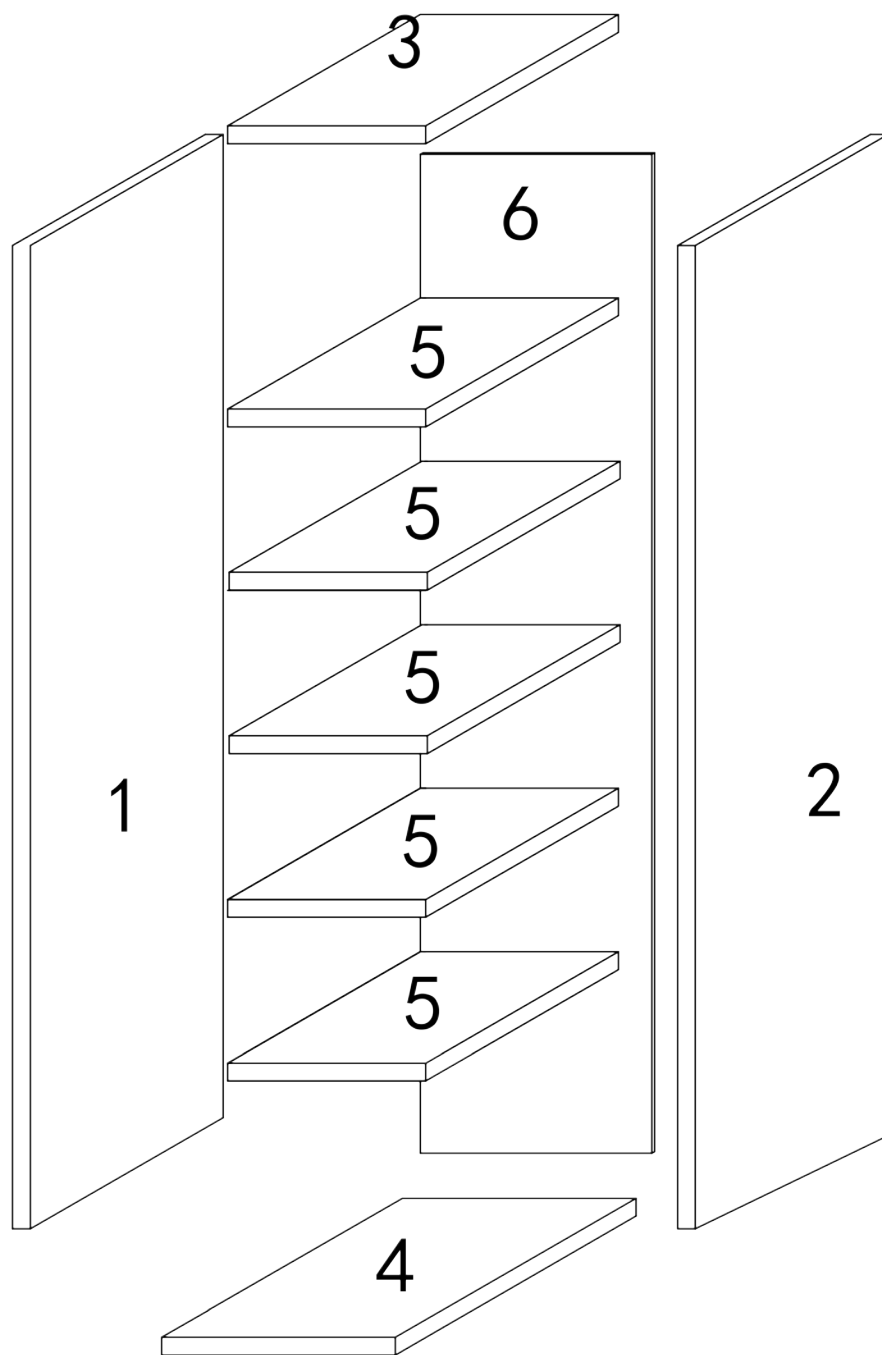

# Bücherregal

WL5.335 / WL5.336

	<b>A</b>	20pcs	
	<b>B</b>	8pcs	M4*35 
	<b>C</b>	8pcs	
	<b>D</b>	4pcs	
	<b>E</b>	12pcs	
	<b>F</b>	2pcs	
			

# WOHNLING®

Möbel zum Wohlfühlen

1	884*197*16mm	1pc
2	884*197*16mm	1pc
3	178*197*16mm	1pc
4	211*250*16mm	1pc
5	176*196*16mm	5pc
6	898*208*3mm	1pc

1

B 4PCS

2

B 4PCS C 8PCS

3

E 12PCS

4

A 20PCS D 4PCS F 2PCS