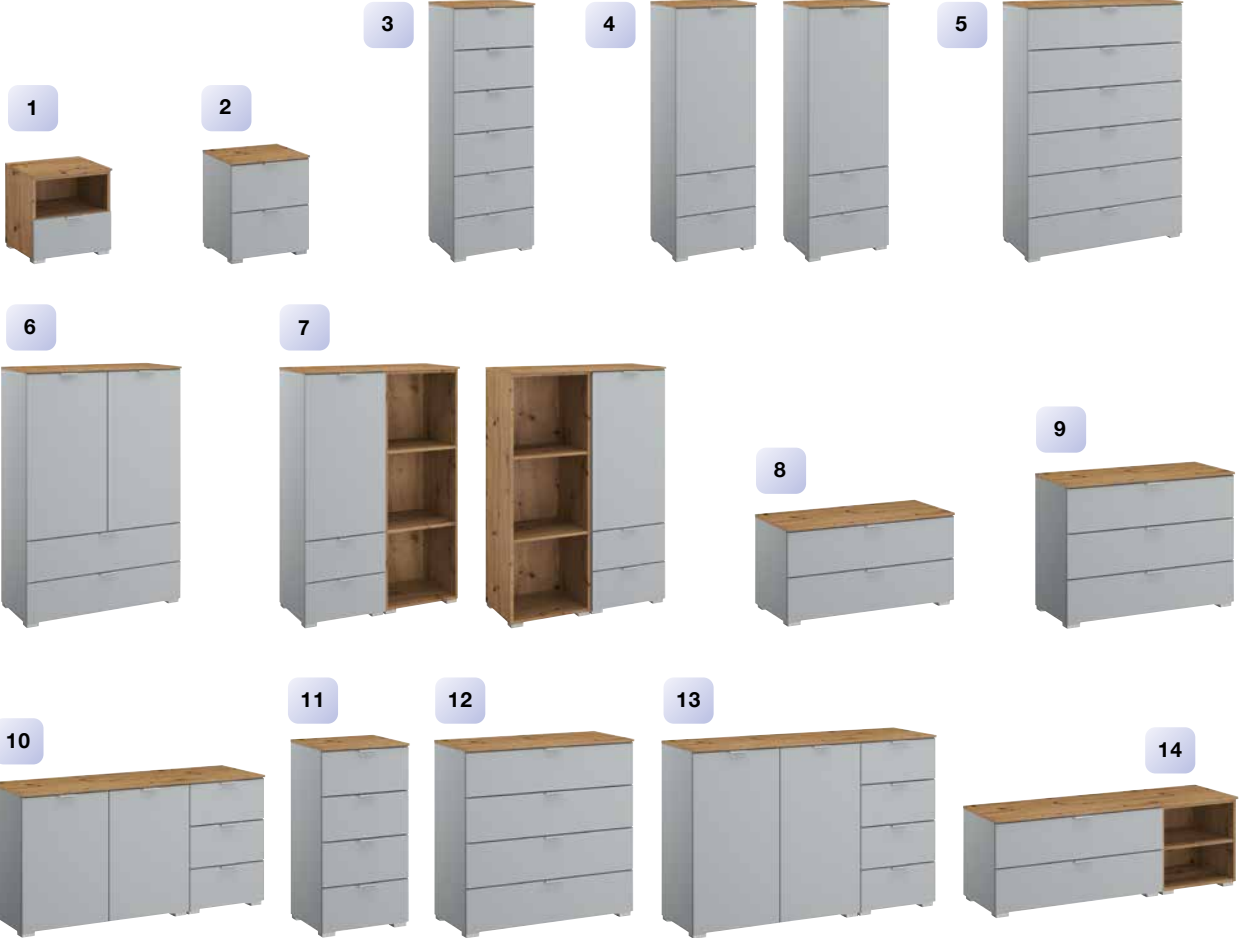

Stylife
STYLE / YOUR LIFE

Lass Dich inspirieren
und
Style your life!
Now!

Beimöbel

1 Nachttisch

1 Schubkasten, mit Nische,
B/H/T: 40 x 42 x 42 cm

2 Nachttisch

2 Schubkästen,
B/H/T: 40 x 49 x 42 cm

3 Kommode