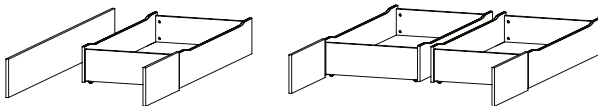

Stylife
STYLE / YOUR LIFE

Betten

1

49 cm

- 147 cm
- 127 cm
- 107 cm

3

49 cm

- 147 cm
- 127 cm

2

49 cm

- 147 cm
- 127 cm
- 107 cm

4

49 cm

- 147 cm
- 127 cm

5