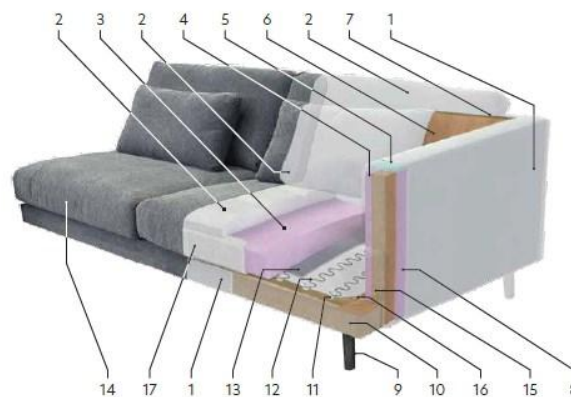

Selvik

Ingår

- Bäddfunktion
- Förvaring
- Nackstöd
- Recliner

Utförande – finns även spegelvänd – helt byggbar med många moduler

Urval

- Ben
- Tyg
- Läder
- Byggbar

Tillval

- Bäddfunktion
- Förvaring
- Nackstöd, bredd: 65 cm
- Recliner

Komfort

1. PES wadd 180 gr.;
2. Bollfiber / Chopped foam 70% / 30%;
3. Foam HR3532 - 140/90 mm;
4. Foam VB3030 - 30 mm;
5. Foam VB3030 - 20 mm;
6. HDF - 3 mm;
7. Wood part;
8. Foam VB1830 - 10 mm;
9. Leg;
10. Chipboard - 16 mm;
11. Nozag clip;
12. Nozag 570 mm;
13. Fibertex;
14. Fabric;
15. Plywood - 10 mm;
16. Plywood - 12 mm;
17. PES wadd 300 gr.

Legs

Går att välja annan komfort