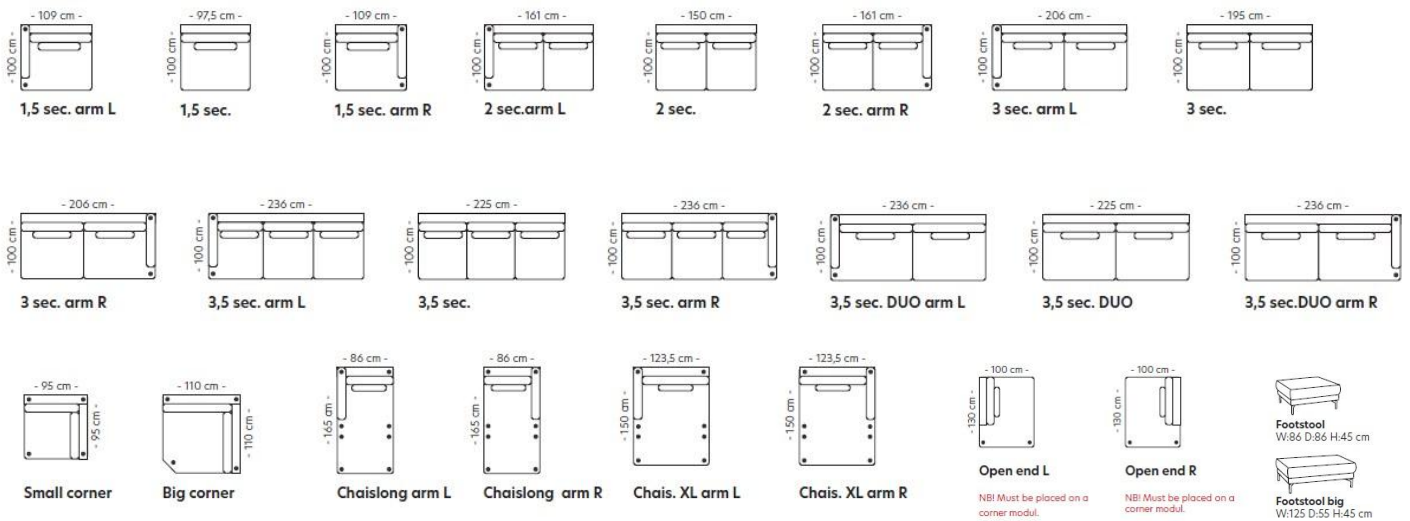

Selvik

Ingår

- Bäddfunktion
- Förvaring
- Nackstöd
- Recliner

Utförande – finns även spegelvänd – helt byggbar med många moduler

Urval

- Ben
- Tyg
- Läder
- Byggbar

Tillval

- Bäddfunktion
- Förvaring
- Nackstöd, bredd: 65 cm
- Recliner

Komfort

1. PES wadd 180 gr.;
2. Bollfiber / Chopped foam 70% / 30%;
3. Foam HR3532 - 140/90 mm;
4. Foam VB3030 - 30 mm;
5. Foam VB3030 - 20 mm;
6. HDF - 3 mm;
7. Wood part;
8. Foam VB1830 - 10 mm;
9. Leg;
10. Chipboard - 16 mm;
11. Nozag clip;
12. Nozag 570 mm;
13. Fibertex;
14. Fabric;
15. Plywood - 10 mm;
16. Plywood - 12 mm;
17. PES wadd 300 gr.