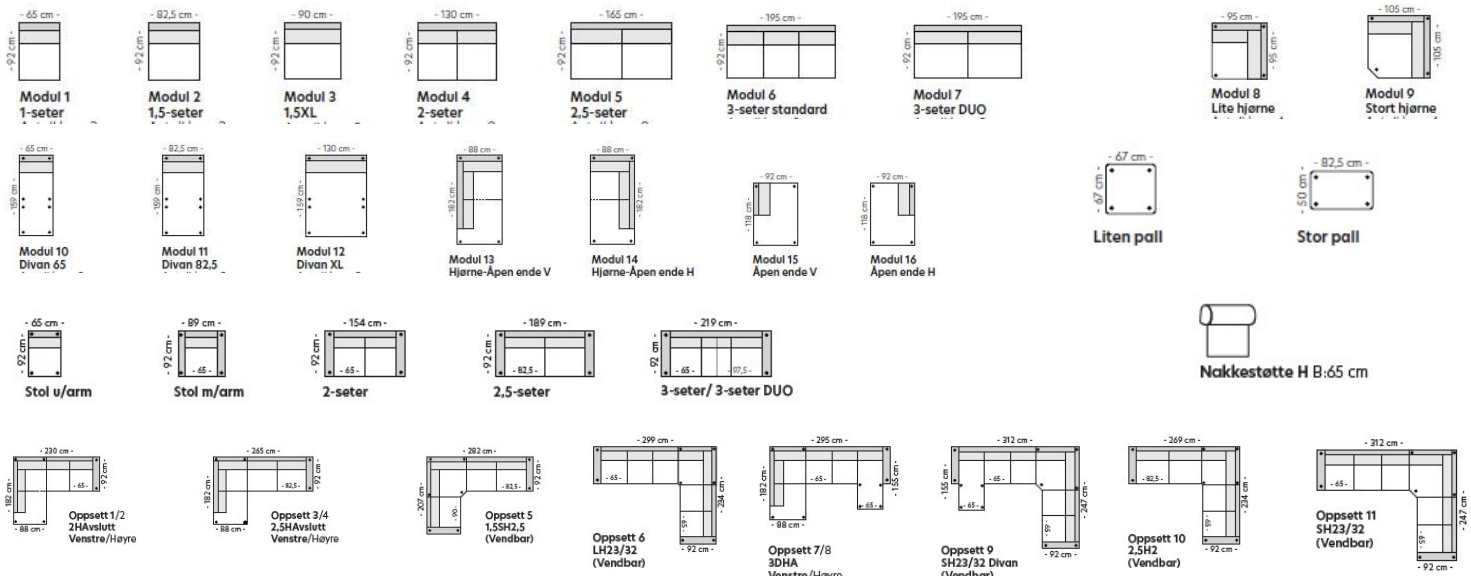

Storevik

Ingår

- Bäddfunktion
- Förvaring
- Nackstöd
- Recliner

Utförande – finns även spegelvänd – helt byggbar med många moduler

Urval

- Ben
- Tyg/läderimitation
- Läder
- Byggbar
- Armstöd

Komfort

1. PES wad 180gr.
2. Foam VB3030 - 20mm
3. Plywood - 12 / 15 mm
4. HDF - 2.5mm
5. Foam VB3030 - 15mm
6. PES wad 100gr.
7. Back cushion with filling 50% ball fiber / 50% chopped foam
8. Nozag 505mm
9. Foam EV1830 - 10mm
10. Pocket spring
11. Wood 34x63mm
12. Foam HR3532 - 40mm
13. PES wad 300gr.
14. Fibertex
15. Foam HR3532 - 80mm
16. Fabric
17. Chipboard - 16mm
18. Legs

Tillval

- Bäddfunktion
- Förvaring
- Nackstöd
- Recliner

Går att välja annan komfort