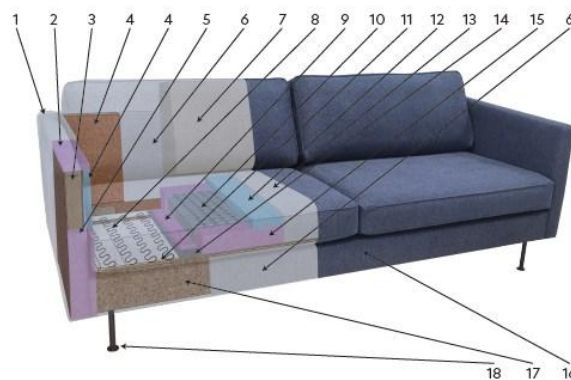

Storevik

Ingår

- Bäddfunktion
- Förvaring
- Nackstöd
- Recliner

Utförande – finns även spegelvänd – helt byggbar med många moduler

Urval

- Ben
- Tyg/läderimitation
- Läder
- Byggbar
- Armstöd

Komfort

1. PES wad 180gr.
2. Foam VB3030 - 20mm
3. Plywood - 12 / 15 mm
4. HDF - 2.5mm
5. Foam VB3030 - 15mm
6. PES wad 100gr.
7. Back cushion with filling 50% ball fiber / 50% chopped foam
8. Nozag 505mm
9. Foam EV1830 - 10mm
10. Pocket spring
11. Wood 34x63mm
12. Foam HR3532 - 40mm
13. PES wad 300gr.
14. Fibertex
15. Foam HR3532 - 80mm
16. Fabric
17. Chipboard - 16mm
18. Legs

Tillval

- Bäddfunktion
- Förvaring
- Nackstöd
- Recliner

Går att välja annan komfort