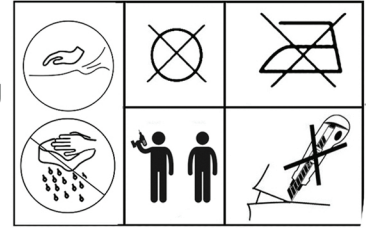

+ = max 240kg

60min

1/5	
2/5	
3/5	
4/5	
5/5	

1

2

3

4