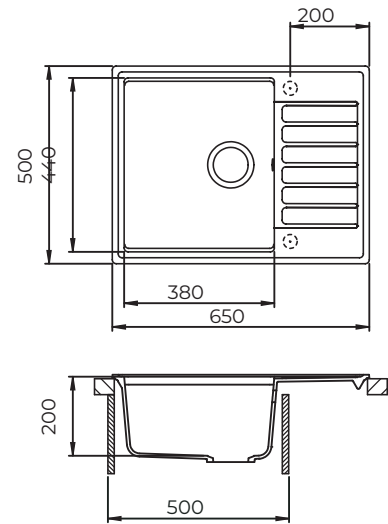

Produktinformation

VISIONA

TILA106BL

Küchenspüle aus Granit

Artikelnummer
Marke
Serie

004Y0005-01
VISIONA
Tila

Technische Informationen

mindest- Schrankbreite	50 cm
Installation type	Einbau
Reversibel	Ja
Abmessung Spüle	650 x 500 mm
Abmessung Becken	380 x 440 x 200 mm
Material	SILICSANA Granit Komposit
Lochbohrungen	Ja für Armatur und Exzenterbedienung
Nettogewicht	9,4 kg

Typennummer	Farbe
■ TILA106BL	Black metallic

Im Lieferumfang enthalten

Montageanleitung und Pflegehinweise
Drehexcenterbedienung