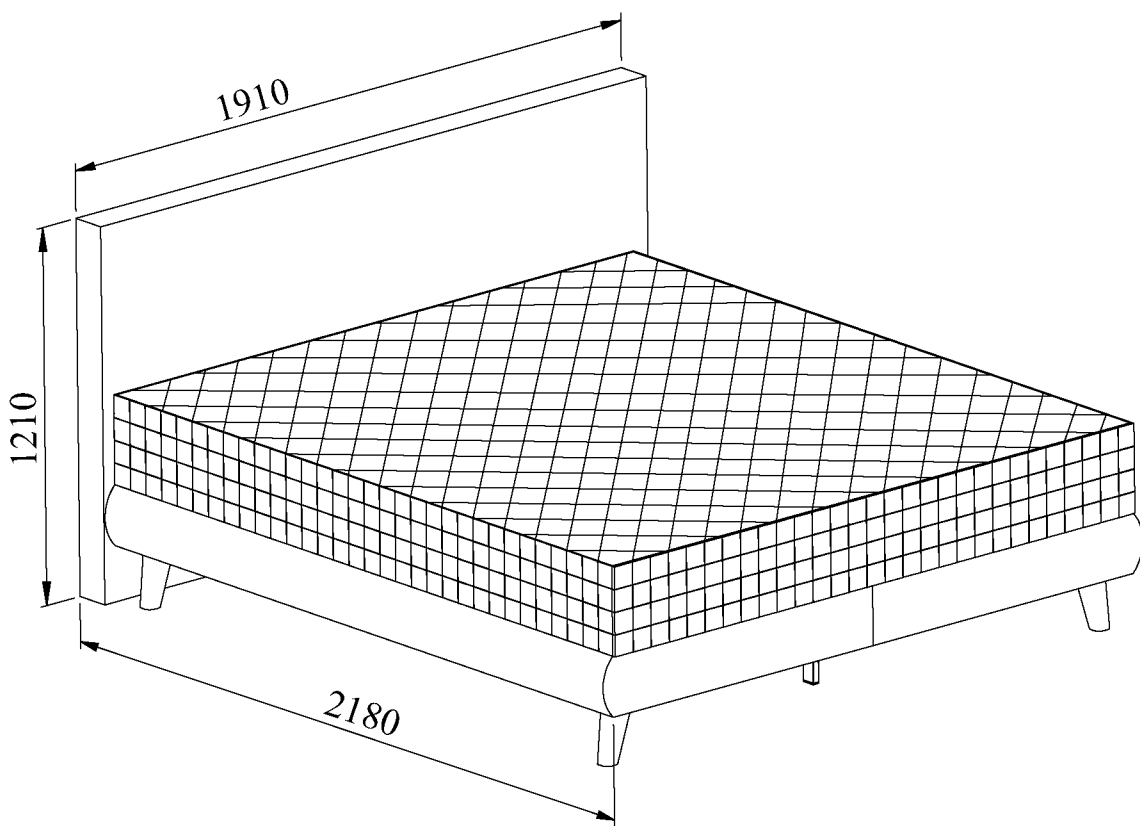

welnova  
NEU • INNOVATIV • MODERN

***FUSTIC***

195 cm

**72h**

3/6

30 min

		
<b>C4/C5 Ax4</b>	<b>C4/C5 Bx2</b>	<b>C4/C5 Cx4</b>
		
<b>C4/C5 Dx4</b>	<b>C4/C5 Ex4</b>	<b>C4/C5 Fx4</b>
		
<b>C4/C5 Gx5</b>		
		
<b>C1/ 1 x 1</b>	<b>C2/ 2 x 1</b>	<b>C3/ 3 x 1</b>
		
<b>C4/ 4 x 1</b>	<b>C4/ 5 x 1</b>	