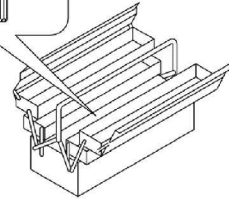

welnova  
NEU • INNOVATIV • MODERN

***FUSTIC***

195 cm

**72h**

3/6

30 min

		
<b>C4/C5 Ax4</b>	<b>C4/C5 Bx2</b>	<b>C4/C5 Cx4</b>
		
<b>C4/C5 Dx4</b>	<b>C4/C5 Ex4</b>	<b>C4/C5 Fx4</b>
		
<b>C4/C5 Gx5</b>		
		
<b>C1/ 1 x 1</b>	<b>C2/ 2 x 1</b>	<b>C3/ 3 x 1</b>
		
<b>C4/ 4 x 1</b>	<b>C4/ 5 x 1</b>	