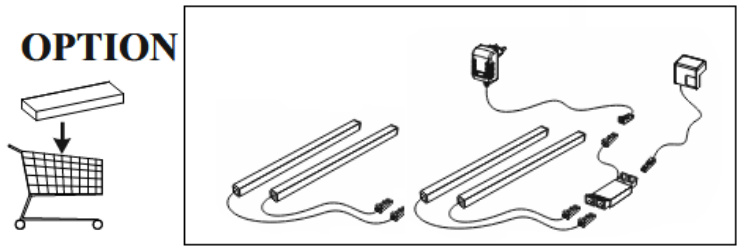

110 120 130 140 150 160 170 180 190 200

COMO

47 07 MM 35

MG020R.0064.100.P61 x 2	
S4 x 4	
M16 x 4 4x16mm	
J11 x 2	

 x2

OPTION

OPTION

Lichtleiste