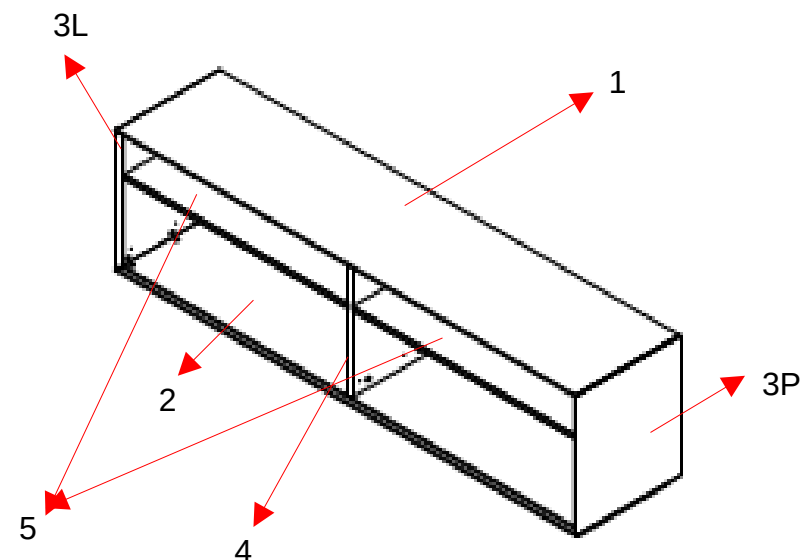

110 120 130 140 150 160 170 180 190 200

COMO

47 07 MM 35

MG020R.0064.100.P61 x 2	
S4 x 4	
M16 x 4 4x16mm	
J11 x 2	

 x2

OPTION

OPTION

Lichtleiste