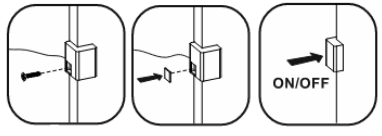

110 120 130 140 150 160 170 180 190 200

COMO

47 07 MM 35

MG020R.0064.100.P61 x 2	
S4 x 4	
M16 x 4 4x16mm	
J11 x 2	

 x2

OPTION

OPTION

Lichtleiste