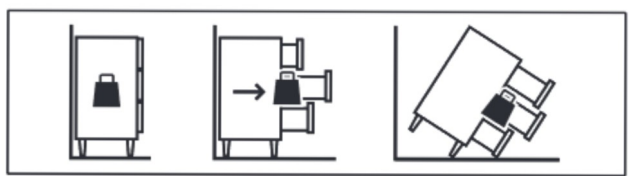

110 120 130 140 150 160 170 180 190 200

COMO

47 07 MM 35

MG020R.0064.100.P61 x 2	
S4 x 4	
M16 x 4 4x16mm	
J11 x 2	

 x2

OPTION

OPTION

Lichtleiste