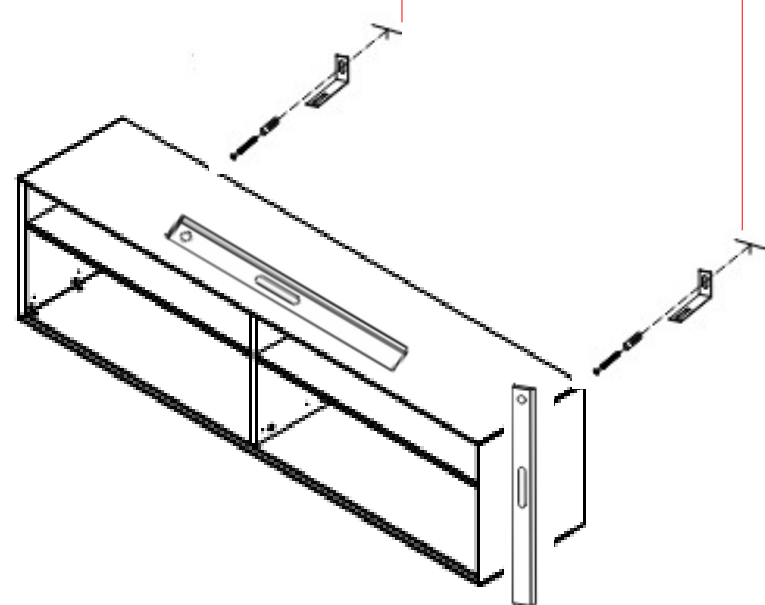

110 120 130 140 150 160 170 180 190 200

COMO

47 07 MM 35

MG020R.0064.100.P61 x 2	
S4 x 4	
M16 x 4 4x16mm	
J11 x 2	

 x2

OPTION

OPTION

Lichtleiste