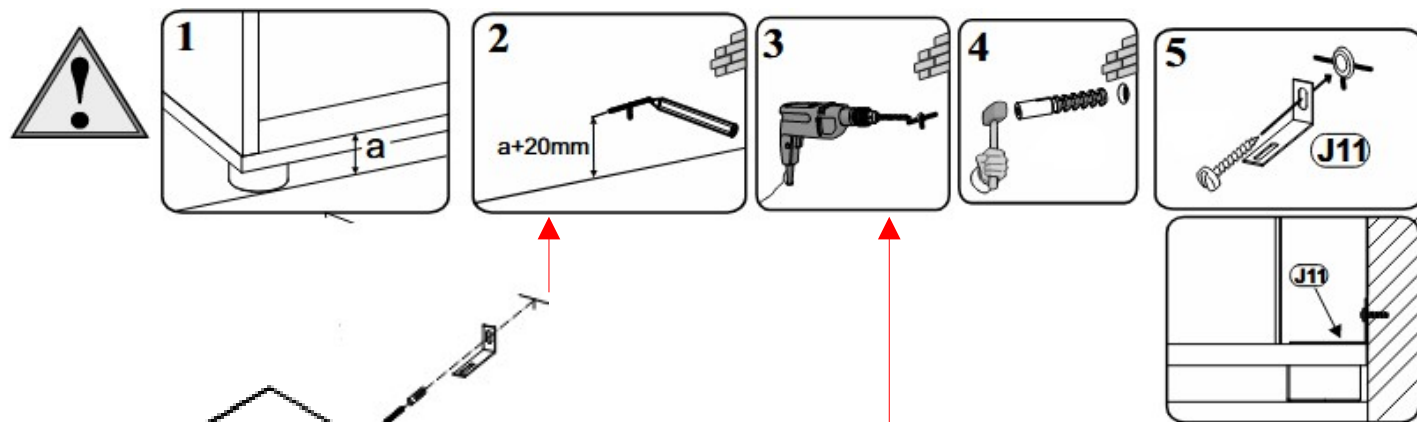

110 120 130 140 150 160 170 180 190 200

COMO

47 07 MM 35

MG020R.0064.100.P61 x 2	
S4 x 4	
M16 x 4 4x16mm	
J11 x 2	

 x2

OPTION

OPTION

Lichtleiste