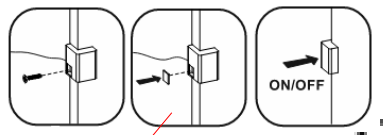

110 120 130 140 150 160 170 180 190 200

COMO

47 07 MM 35

MG020R.0064.100.P61 x 2	
S4 x 4	
M16 x 4 4x16mm	
J11 x 2	

 x2

OPTION

OPTION

Lichtleiste