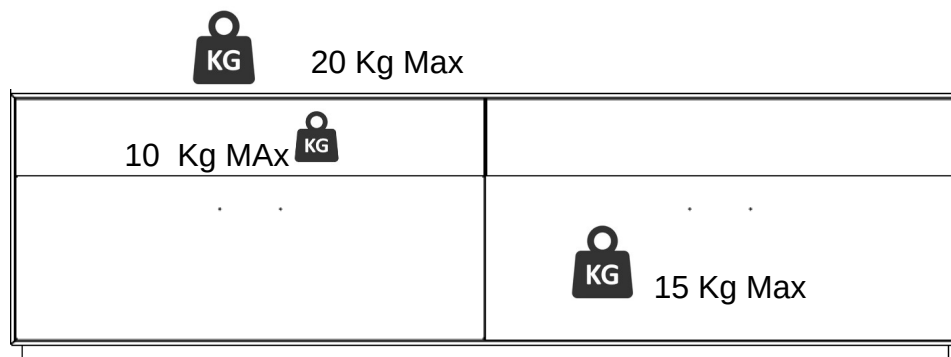

110 120 130 140 150 160 170 180 190 200

COMO

47 07 MM 35

MG020R.0064.100.P61 x 2	
S4 x 4	
M16 x 4 4x16mm	
J11 x 2	

 x2

OPTION

OPTION

Lichtleiste