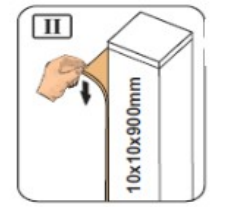

110 120 130 140 150 160 170 180 190 200

COMO

47 07 MM 35

MG020R.0064.100.P61 x 2	
S4 x 4	
M16 x 4 4x16mm	
J11 x 2	

 x2

OPTION

OPTION

Lichtleiste