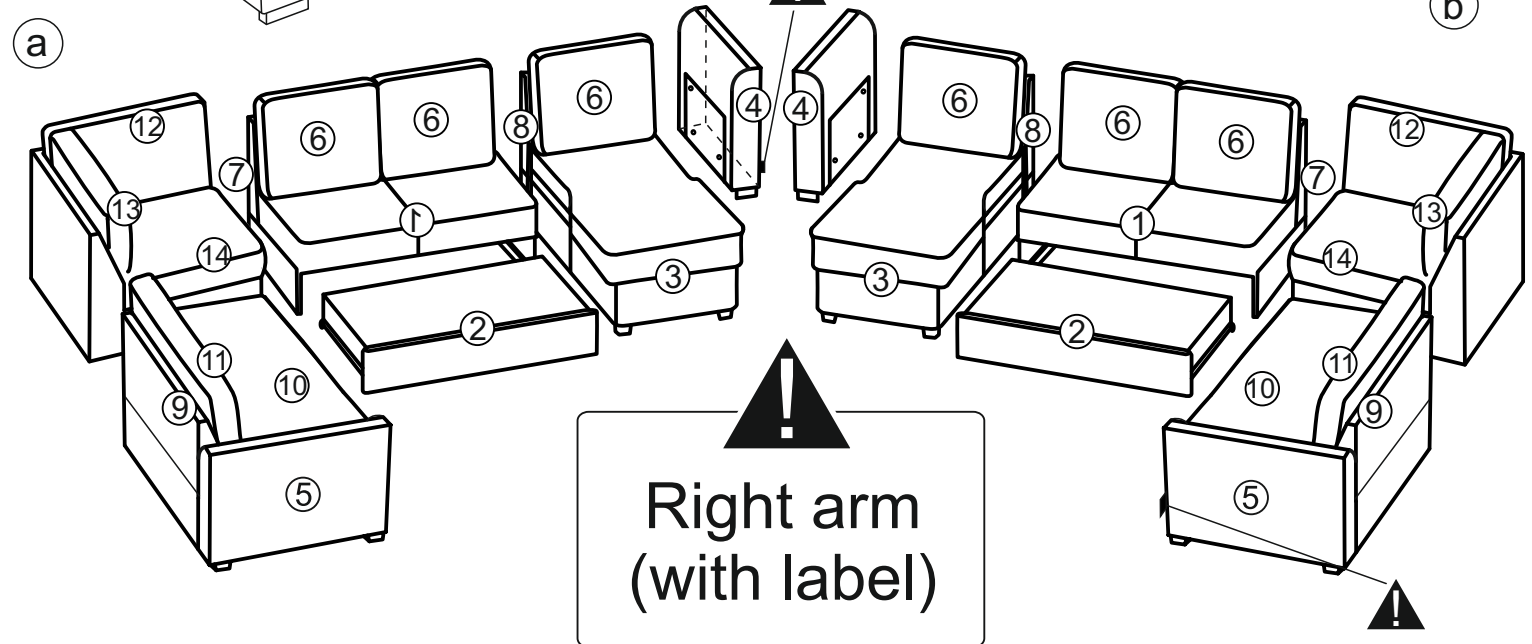

a

**RENO-NEW 3S.2F.REC/BK**  
**RENO-NEW REC/BK.2F.3S**  
 22-06/2021

 x2	 60 MIN	
		

b

Nº	Name	Number of part	Dimension
1/4	REC/BK	3,7,9,6(1)	160x86x41
2/4	2F	1,2,6(2)	140x96x43
3/4	C90	14,13,12,8	90x90x71
4/4	1,5S	10,11,5,4	100x93x62