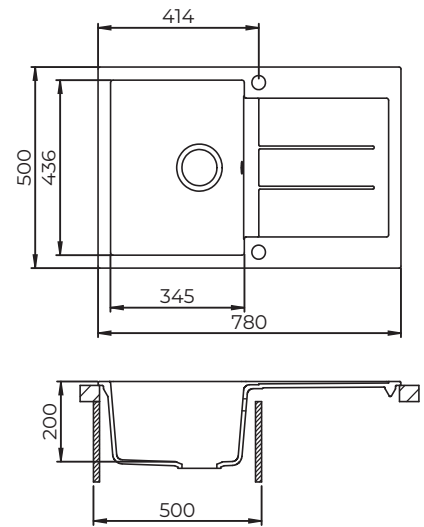

MILA101BL

Küchenspüle aus Granit Komposit

Artikelnummer
Marke
Serie

004Y0011-01
VISIONA
Mila

Technische Informationen

mindest- Schrankbreite	50 cm
Installation type	Einbau
Reversibel	Ja
Abmessung Spüle	780 x 500 mm
Abmessung Becken	345 x 436 x 200 mm
Material	SILICSANA Granit Komposit
Lochbohrungen	Ja für Armatur und Exzenterbedienung
Nettogewicht	14,5 kg

Typennummer	Farbe
■ MILA101BL	Black metallic

Im Lieferumfang enthalten

Montageanleitung und Pflegehinweise
Drehexcenterbedienung