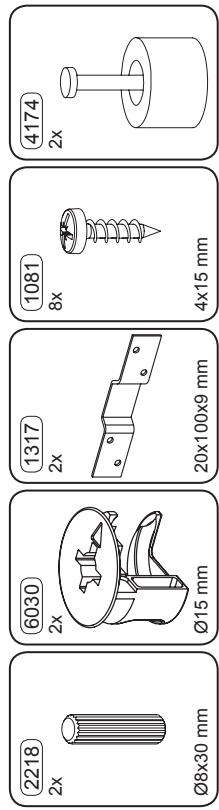

Regal

1

2

3

- | | |
|--|----------------------------------|
| DE Montageanleitung | PL Instrukcja montażu |
| GB Assembly instruction | CZ Montážní návod |
| FR Notice de montage | SK Montážny návod |
| ES Instrucciones de montaje | HR Upute za montažu |
| IT Istruzioni di montaggio | MT Istruzzjonijiet |
| PT Instruções de montagem | SI Navodila za montažo |
| NL Montage-instructies | HU Szerelési útmutató |
| DK Monteringsvejledning | RO Instrucțiuni de montaj |
| SE Monteringsanvisningar | BG инструкции за монтаж |
| FI Aasennusohjeet | CN 彙編指令 |
| IS Leiðbeiningar um samsetningu | GR οδηγίες συναρμολόγησης |
| EE Paigaldusjuhendid | ME Uputstvo za montažu |
| LT Surinkimo instrukcijos | MK сборанието инструкции |
| LV Montažas instrukciju | RU инструкции по сборке |
| TR Montaj talimatları | RS uputstva za montazu |

I 1x

J 1x

1.

2.

2.1

2.2

3.

4.

5.

6.

7.

8.

9.

10.

11.

12.