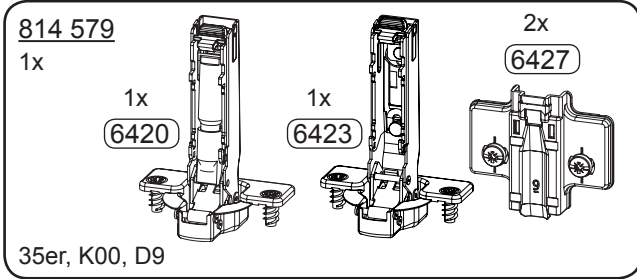

Regal

1

2

3

- | | |
|--|----------------------------------|
| DE Montageanleitung | PL Instrukcja montażu |
| GB Assembly instruction | CZ Montážní návod |
| FR Notice de montage | SK Montážny návod |
| ES Instrucciones de montaje | HR Upute za montažu |
| IT Istruzioni di montaggio | MT Istruzzjonijiet |
| PT Instruções de montagem | SI Navodila za montažo |
| NL Montage-instructies | HU Szerelési útmutató |
| DK Monteringsvejledning | RO Instrucțiuni de montaj |
| SE Monteringsanvisningar | BG инструкции за монтаж |
| FI Aasennusohjeet | CN 彙編指令 |
| IS Leiðbeiningar um samsetningu | GR οδηγίες συναρμολόγησης |
| EE Paigaldusjuhendid | ME Uputstvo za montažu |
| LT Surinkimo instrukcijos | MK сборанието инструкции |
| LV Montažas instrukciju | RU инструкции по сборке |
| TR Montaj talimatları | RS uputstva za montazu |