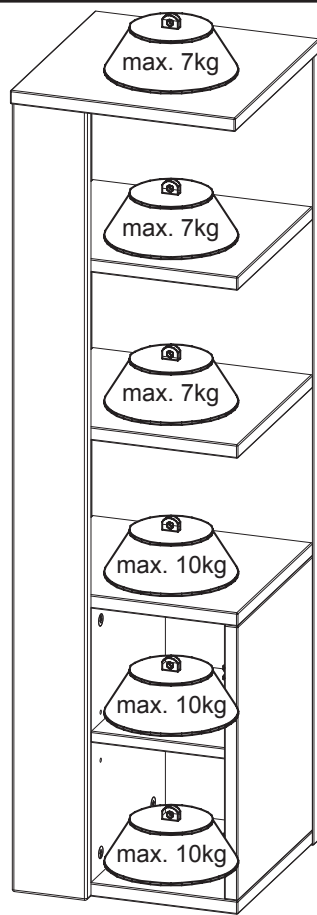

Regal

1

2

3

- | | |
|--|----------------------------------|
| DE Montageanleitung | PL Instrukcja montażu |
| GB Assembly instruction | CZ Montážní návod |
| FR Notice de montage | SK Montážny návod |
| ES Instrucciones de montaje | HR Upute za montažu |
| IT Istruzioni di montaggio | MT Istruzzjonijiet |
| PT Instruções de montagem | SI Navodila za montažo |
| NL Montage-instructies | HU Szerelési útmutató |
| DK Monteringsvejledning | RO Instrucțiuni de montaj |
| SE Monteringsanvisningar | BG инструкции за монтаж |
| FI Aasennusohjeet | CN 彙編指令 |
| IS Leiðbeiningar um samsetningu | GR οδηγίες συναρμολόγησης |
| EE Paigaldusjuhendid | ME Uputstvo za montažu |
| LT Surinkimo instrukcijos | MK сборанието инструкции |
| LV Montažas instrukciju | RU инструкции по сборке |
| TR Montaj talimatları | RS uputstva za montazu |