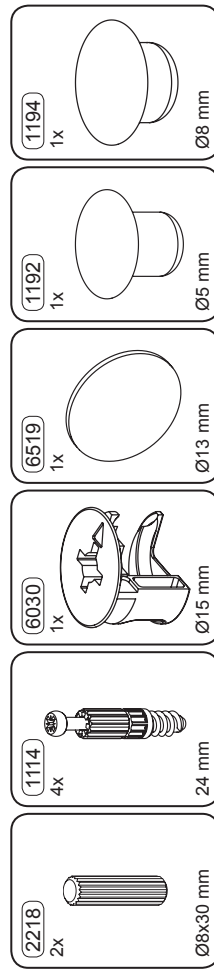

Regal

1

2

3

- | | |
|--|----------------------------------|
| DE Montageanleitung | PL Instrukcja montażu |
| GB Assembly instruction | CZ Montážní návod |
| FR Notice de montage | SK Montážny návod |
| ES Instrucciones de montaje | HR Upute za montažu |
| IT Istruzioni di montaggio | MT Istruzzjonijiet |
| PT Instruções de montagem | SI Navodila za montažo |
| NL Montage-instructies | HU Szerelési útmutató |
| DK Monteringsvejledning | RO Instrucțiuni de montaj |
| SE Monteringsanvisningar | BG инструкции за монтаж |
| FI Aasennusohjeet | CN 彙編指令 |
| IS Leiðbeiningar um samsetningu | GR οδηγίες συναρμολόγησης |
| EE Paigaldusjuhendid | ME Uputstvo za montažu |
| LT Surinkimo instrukcijos | MK сборанието инструкции |
| LV Montažas instrukciju | RU инструкции по сборке |
| TR Montaj talimatları | RS uputstva za montazu |

I 1x

J 1x

1.

2.

2.1

2.2

3.

4.

5.

6.

7.

8.

9.

10.

11.

12.

13.

1

1.1

1.2

2

?

?

?