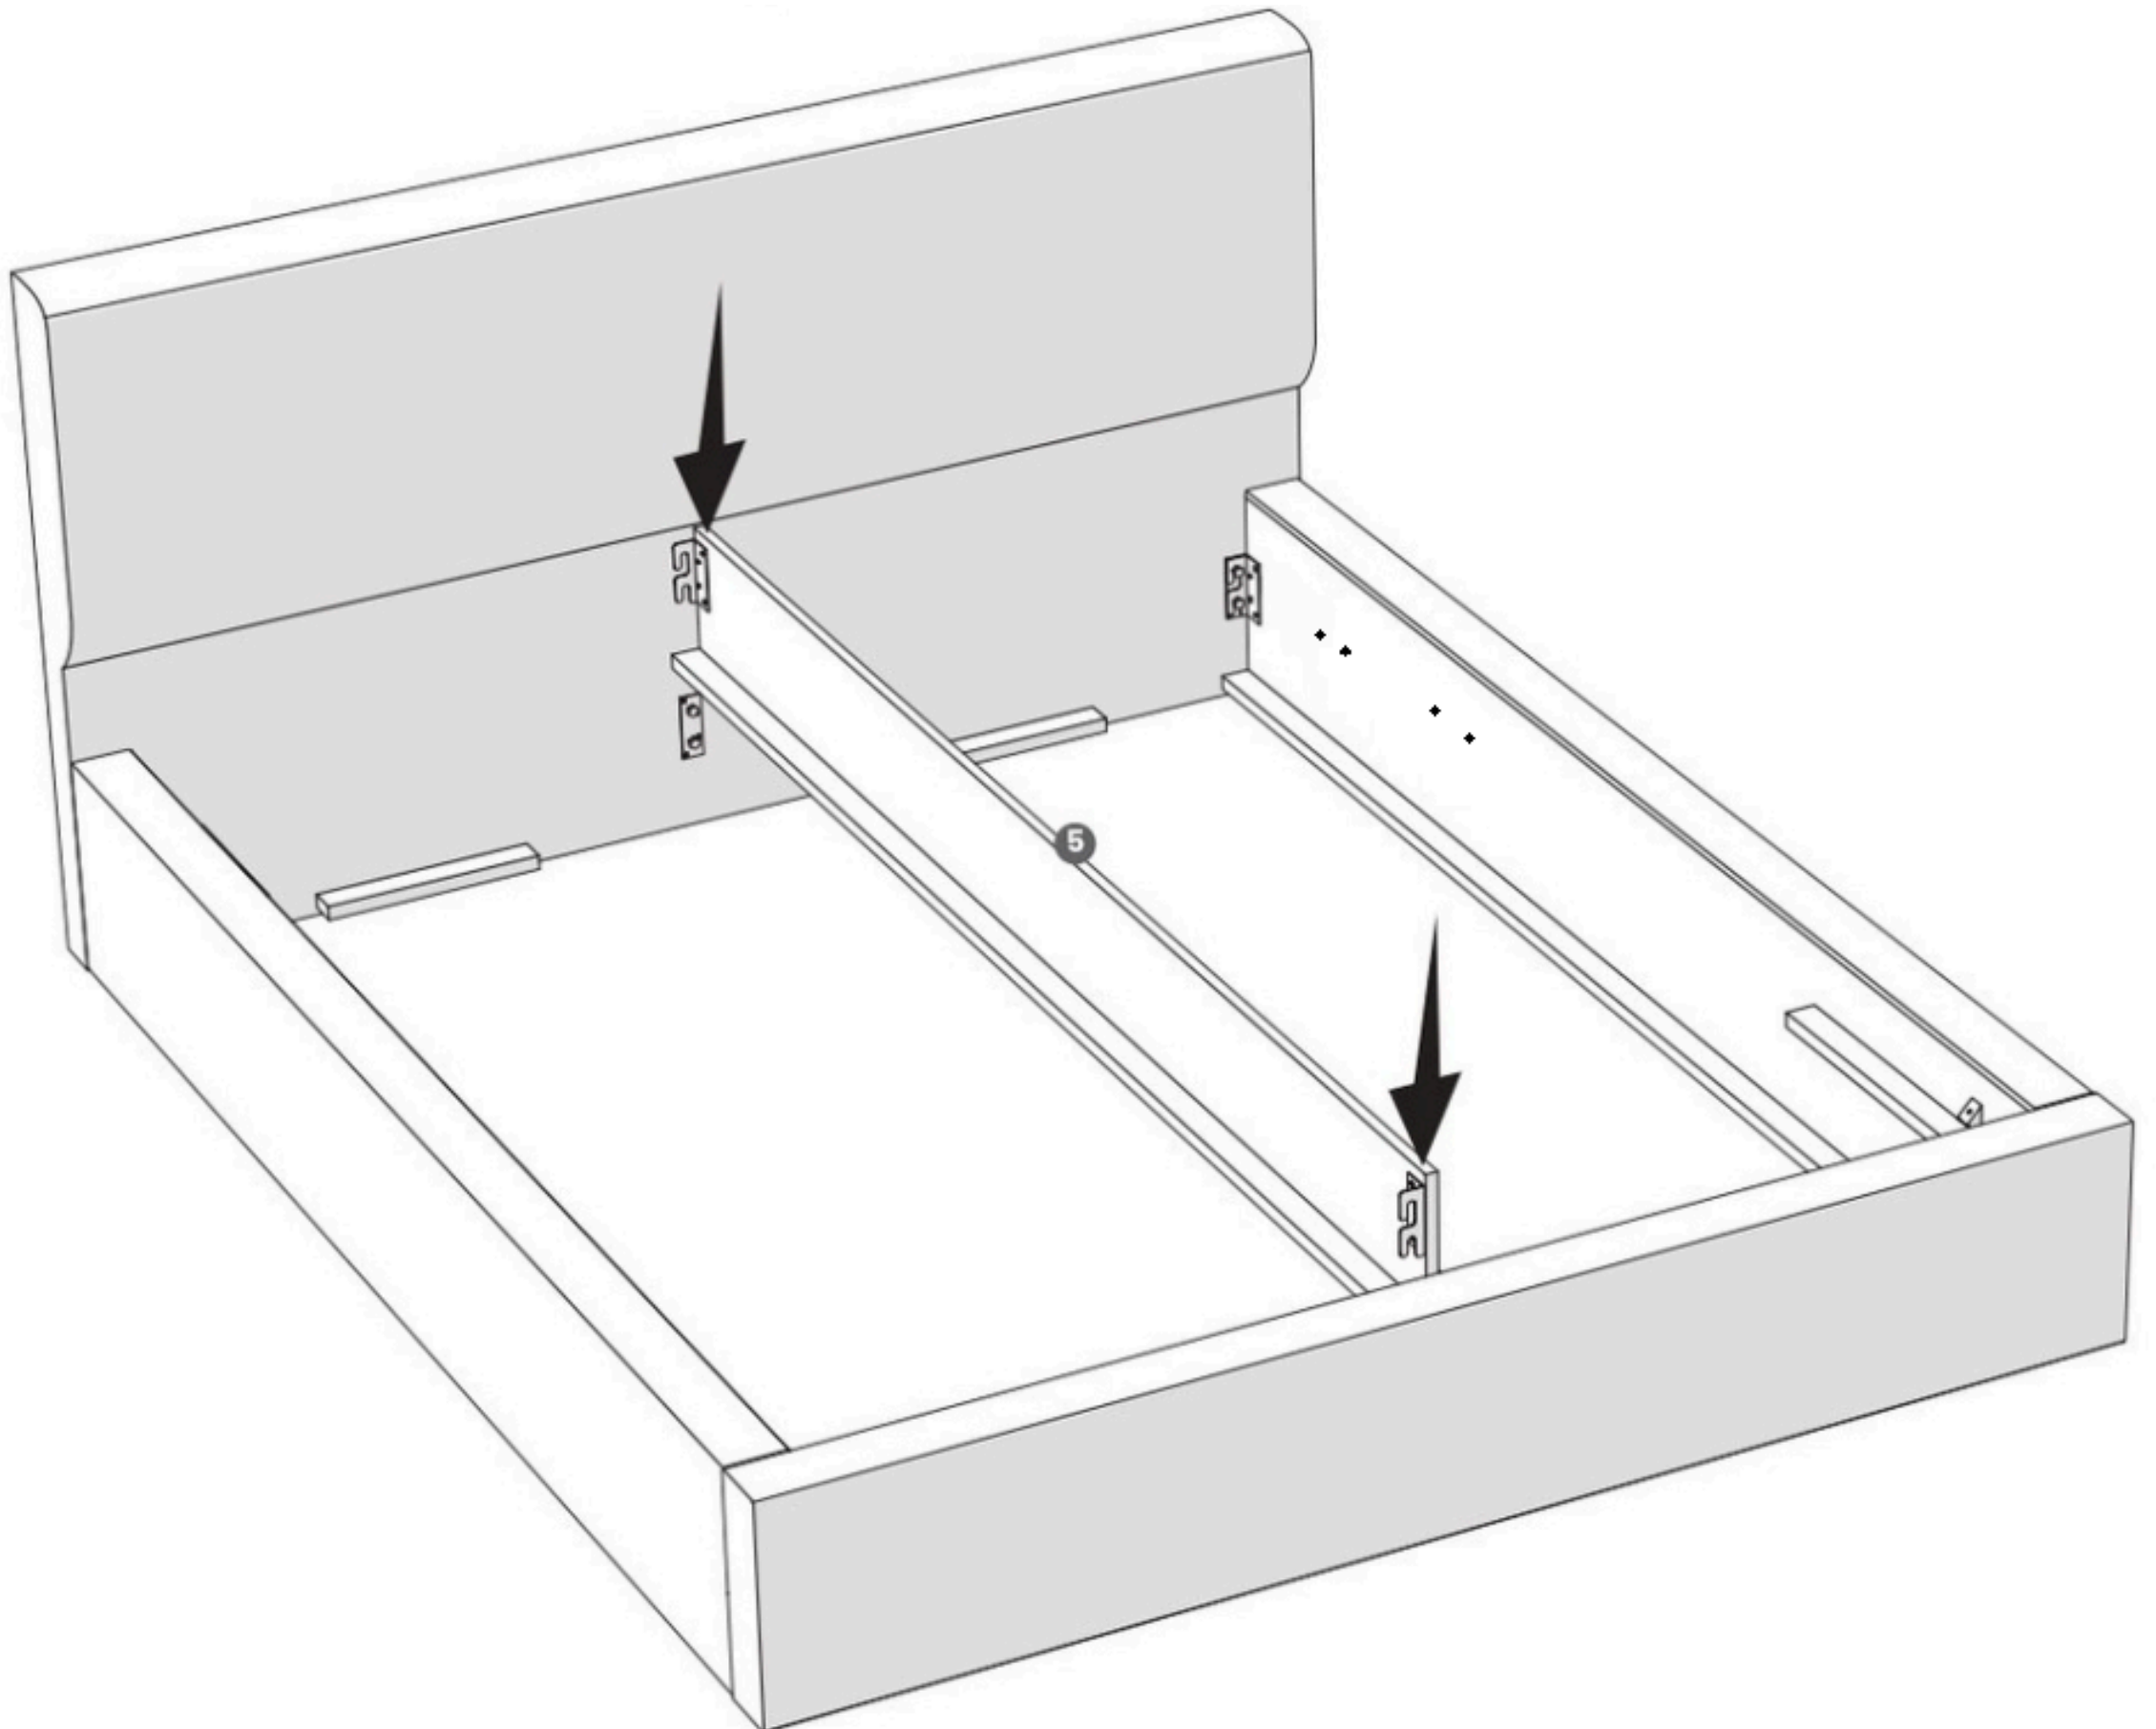

# Polsterbett SKY

Article number

004R0012

Part number	Package
1	1/6
2	2/6
3	3/6
5	3/6
4	4/6
6	5/6
7	6/6

	Quantity	Symbol	Length	
	x6	A	9X2 CM	M8X2 Ø 6X4 Stk
	x12	B	1,5 CM	M6
	X8	C	3,5 CM	M6X35

X8