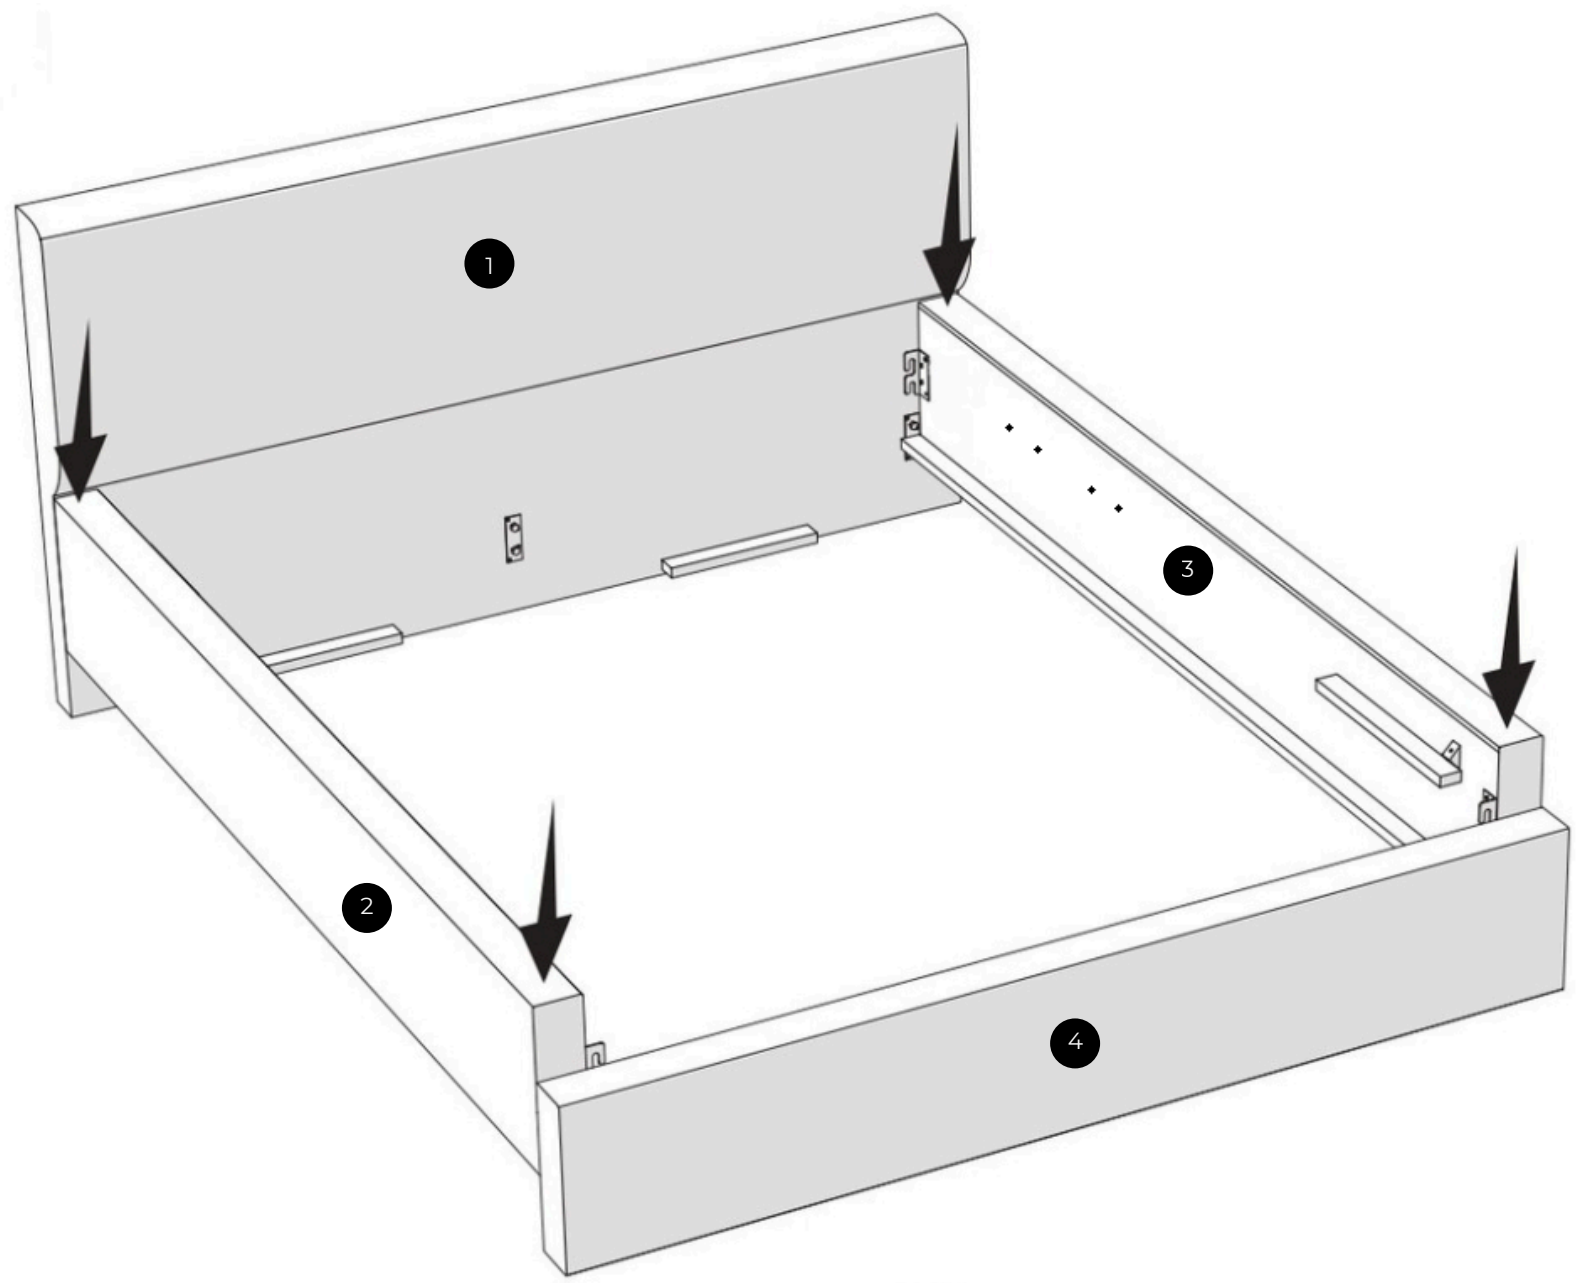

# Polsterbett SKY

Article number

004R0012

Part number	Package
1	1/6
2	2/6
3	3/6
5	3/6
4	4/6
6	5/6
7	6/6

	Quantity	Symbol	Length	
	x6	A	9X2 CM	M8X2 Ø 6X4 Stk
	x12	B	1,5 CM	M6
	X8	C	3,5 CM	M6X35

X8