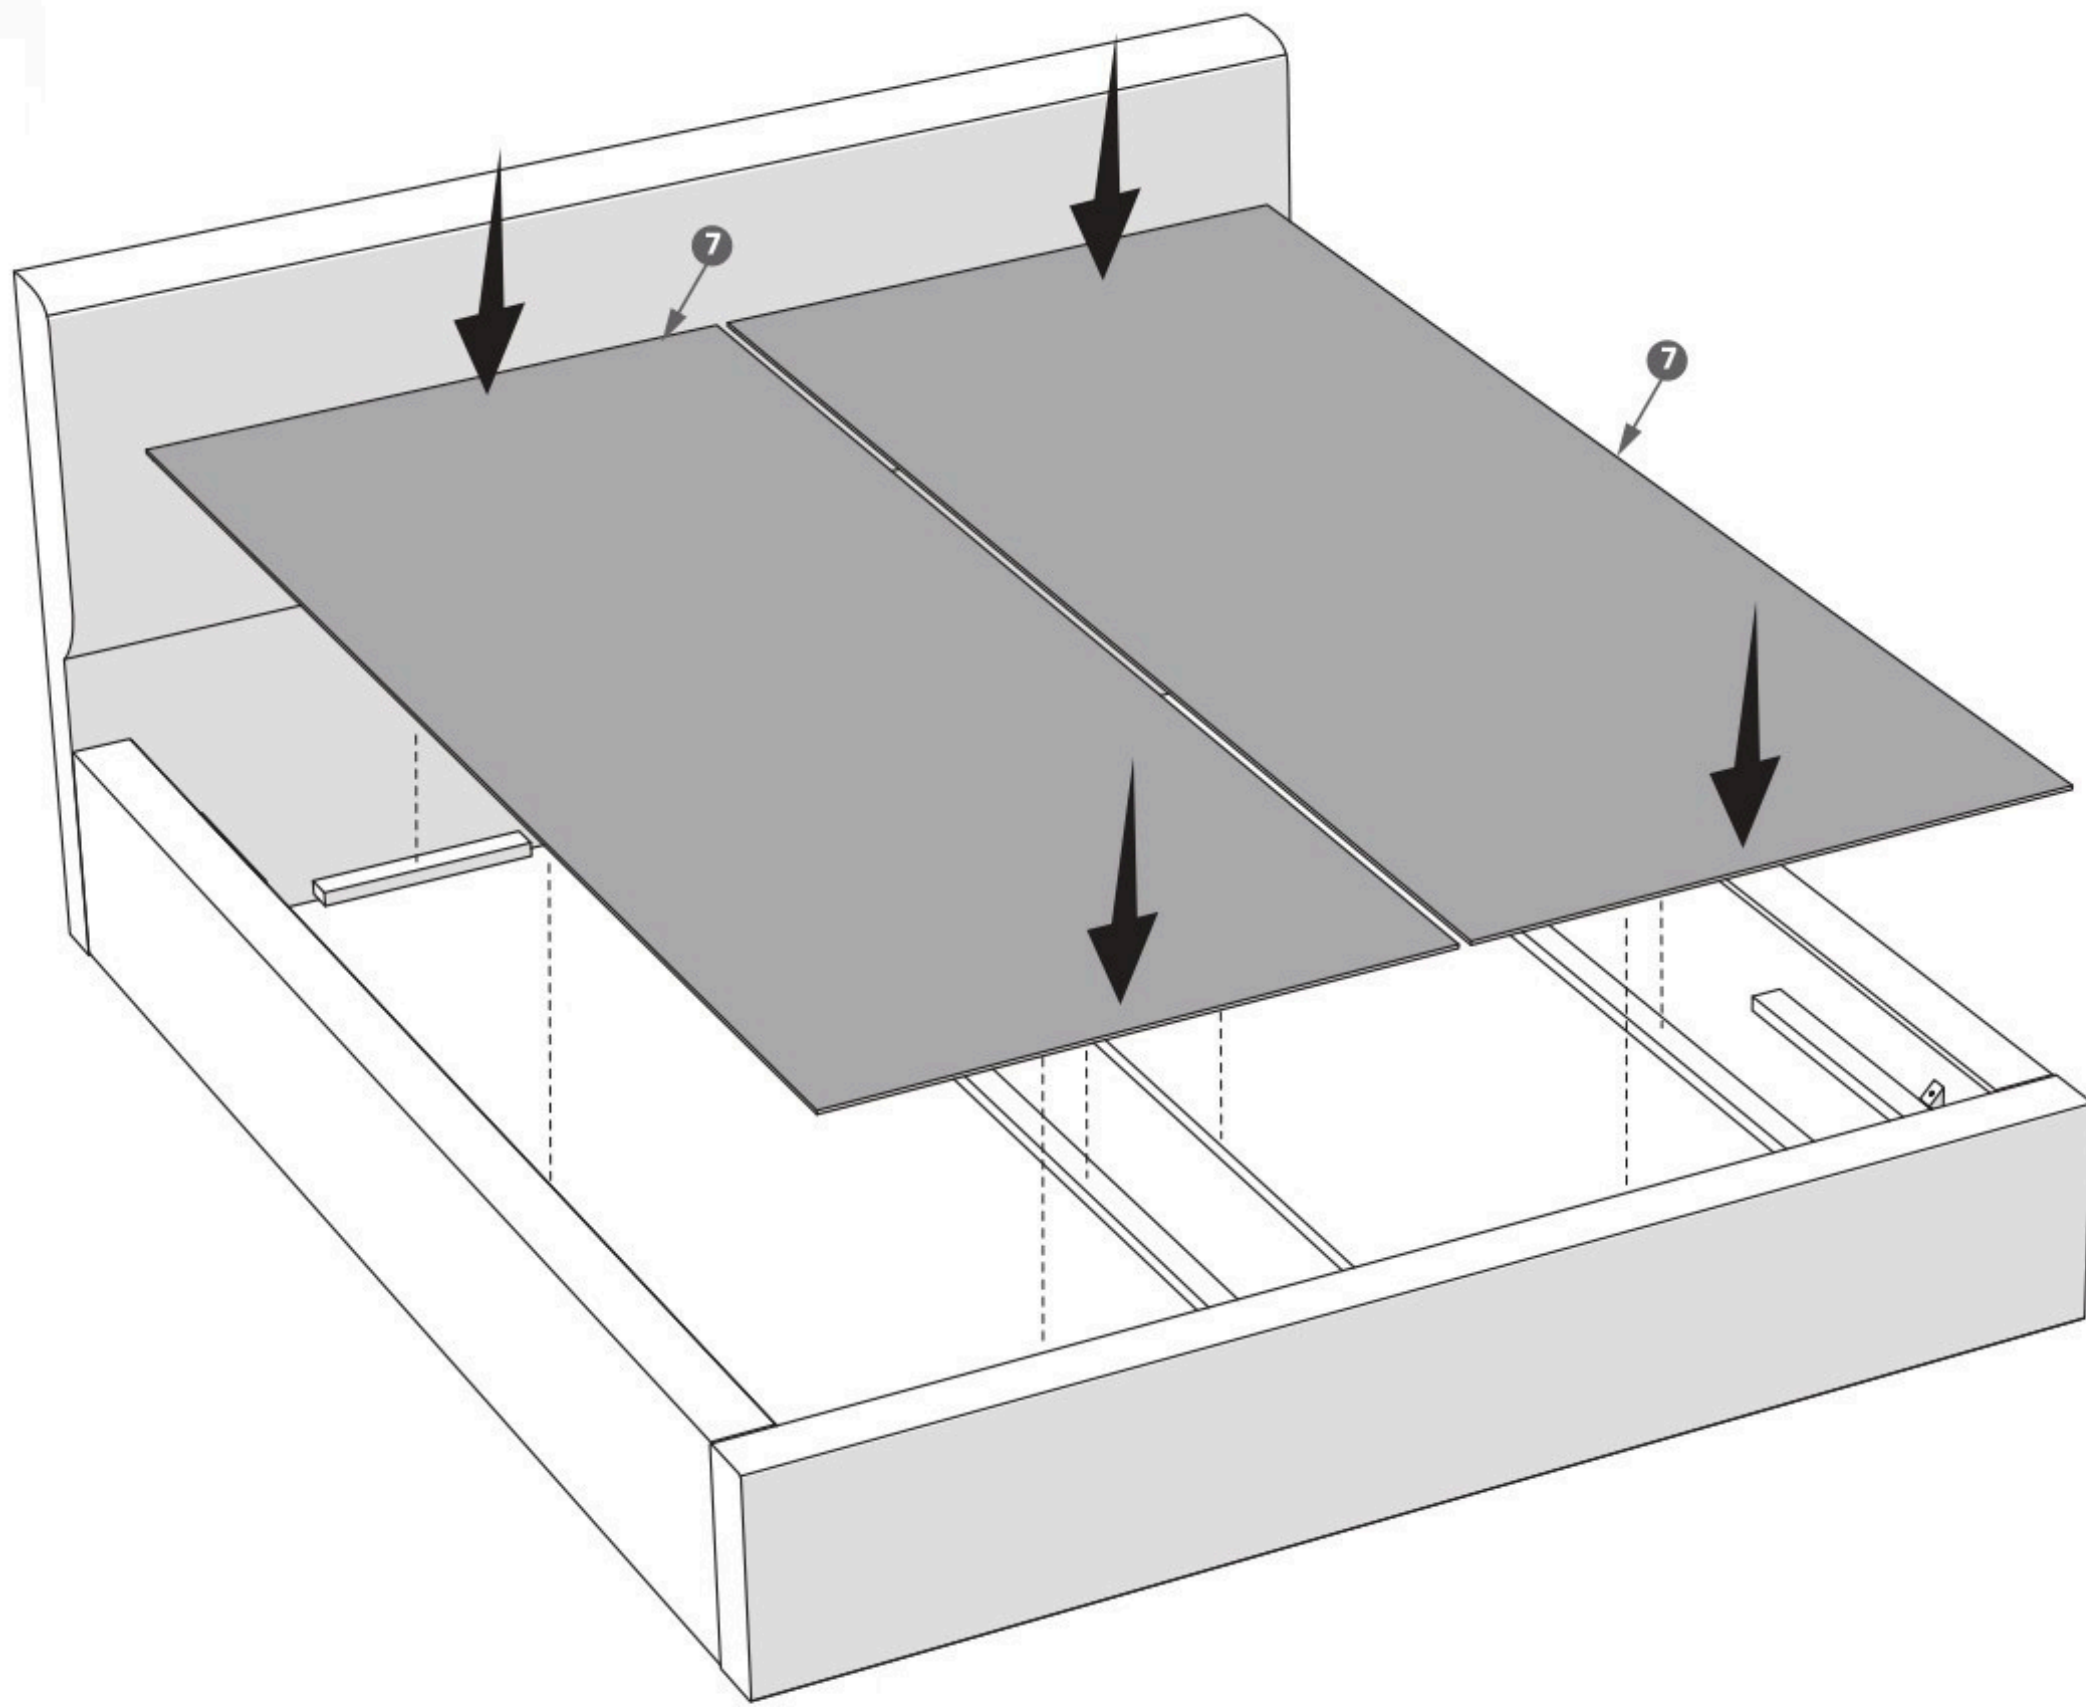

# Polsterbett SKY

Article number

004R0012

Part number	Package
1	1/6
2	2/6
3	3/6
5	3/6
4	4/6
6	5/6
7	6/6

	Quantity	Symbol	Length	
	x6	A	9X2 CM	M8X2 Ø 6X4 Stk
	x12	B	1,5 CM	M6
	X8	C	3,5 CM	M6X35

X8