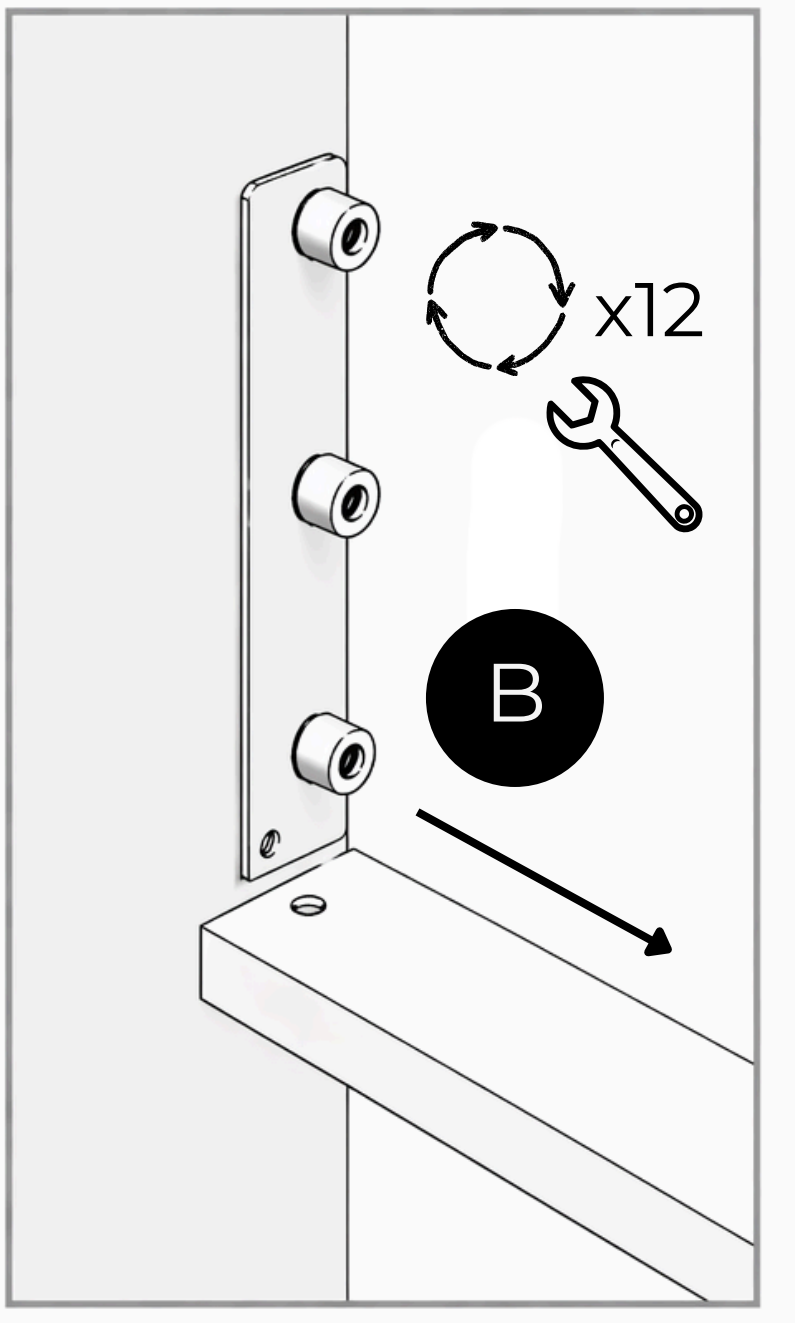

# Polsterbett SKY

Article number

004R0012

Part number	Package
1	1/6
2	2/6
3	3/6
5	3/6
4	4/6
6	5/6
7	6/6

	Quantity	Symbol	Length	
	x6	A	9X2 CM	M8X2 Ø 6X4 Stk
	x12	B	1,5 CM	M6
	X8	C	3,5 CM	M6X35

X8