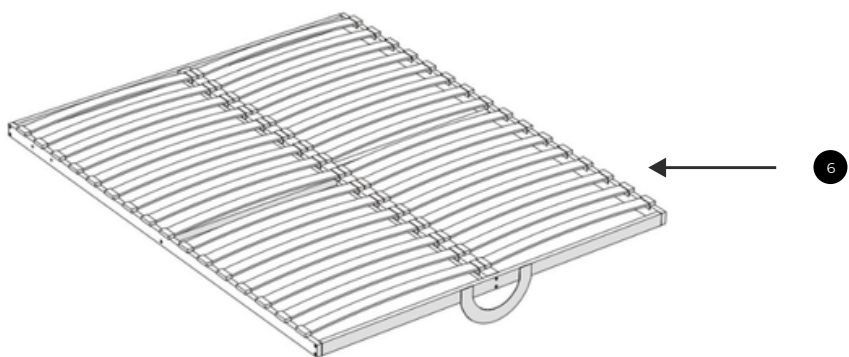

# Polsterbett SKY

Article number

004R0012

Part number	Package
1	1/6
2	2/6
3	3/6
5	3/6
4	4/6
6	5/6
7	6/6

	Quantity	Symbol	Length	
	x6	A	9X2 CM	M8X2 Ø 6X4 Stk
	x12	B	1,5 CM	M6
	X8	C	3,5 CM	M6X35

X8