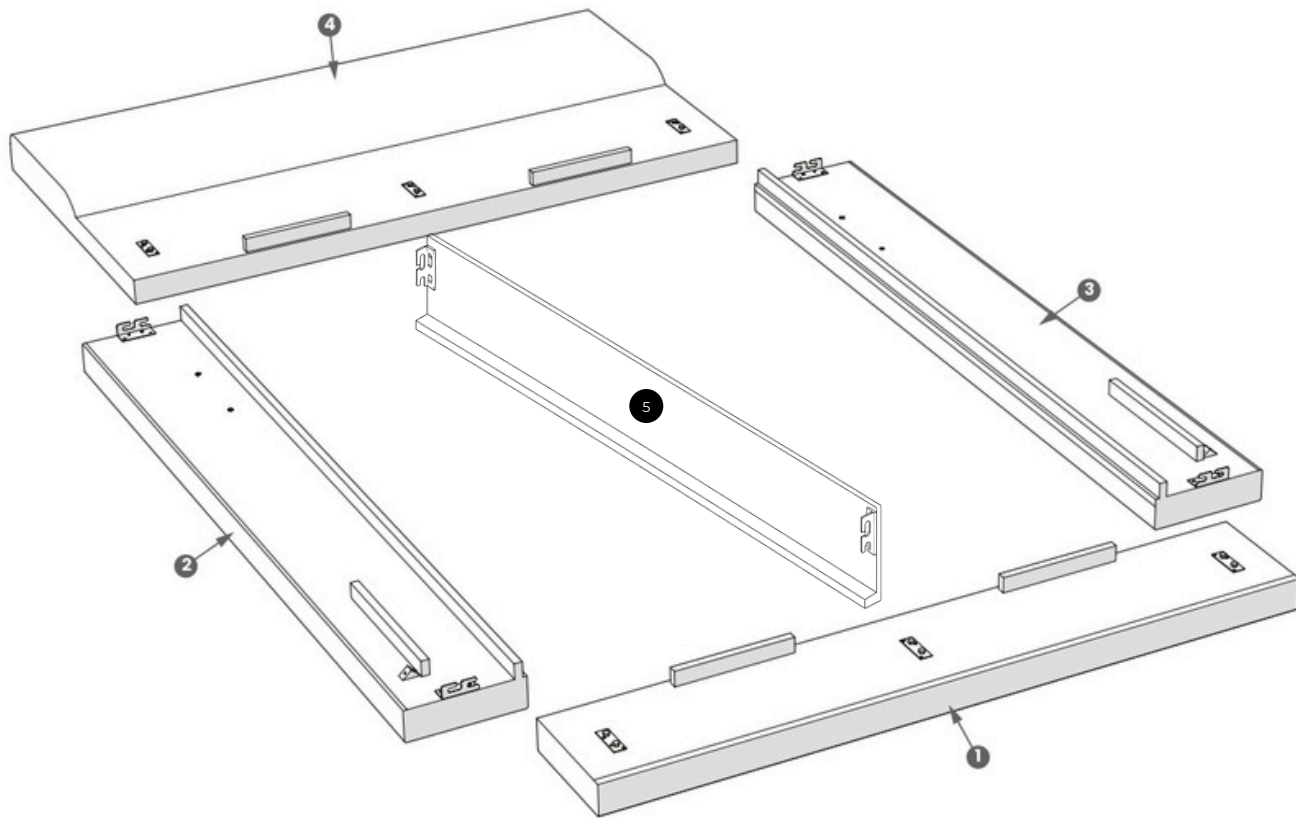

# Polsterbett SKY

Article number

004R0012

Part number	Package
1	1/6
2	2/6
3	3/6
5	3/6
4	4/6
6	5/6
7	6/6

	Quantity	Symbol	Length	
	x6	A	9X2 CM	M8X2 Ø 6X4 Stk
	x12	B	1,5 CM	M6
	X8	C	3,5 CM	M6X35

X8