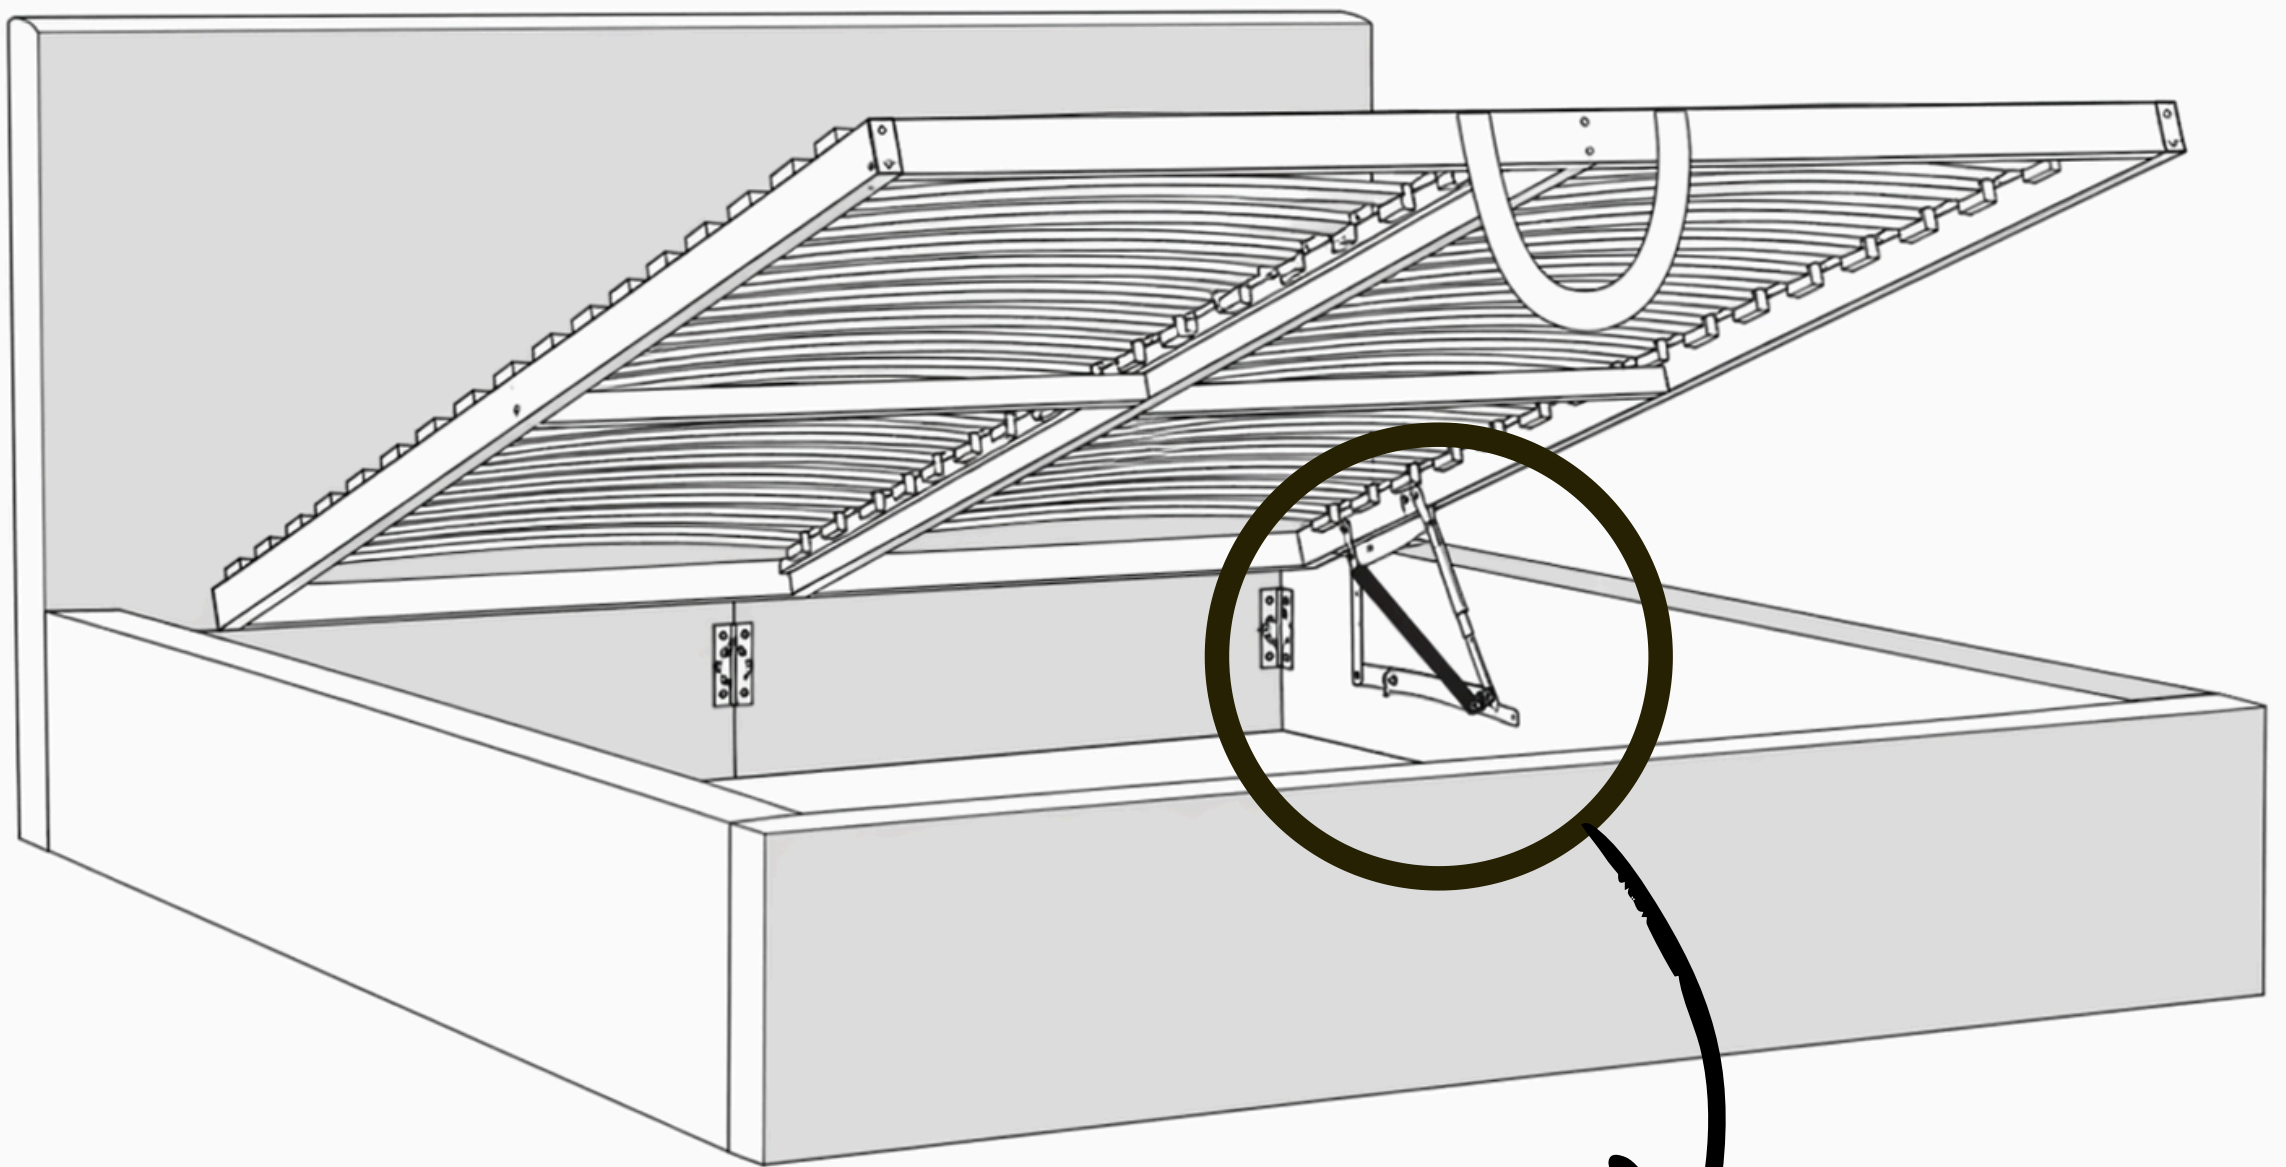

# Polsterbett SKY

Article number

004R0012

Part number	Package
1	1/6
2	2/6
3	3/6
5	3/6
4	4/6
6	5/6
7	6/6

	Quantity	Symbol	Length	
	x6	A	9X2 CM	M8X2 Ø 6X4 Stk
	x12	B	1,5 CM	M6
	X8	C	3,5 CM	M6X35

X8