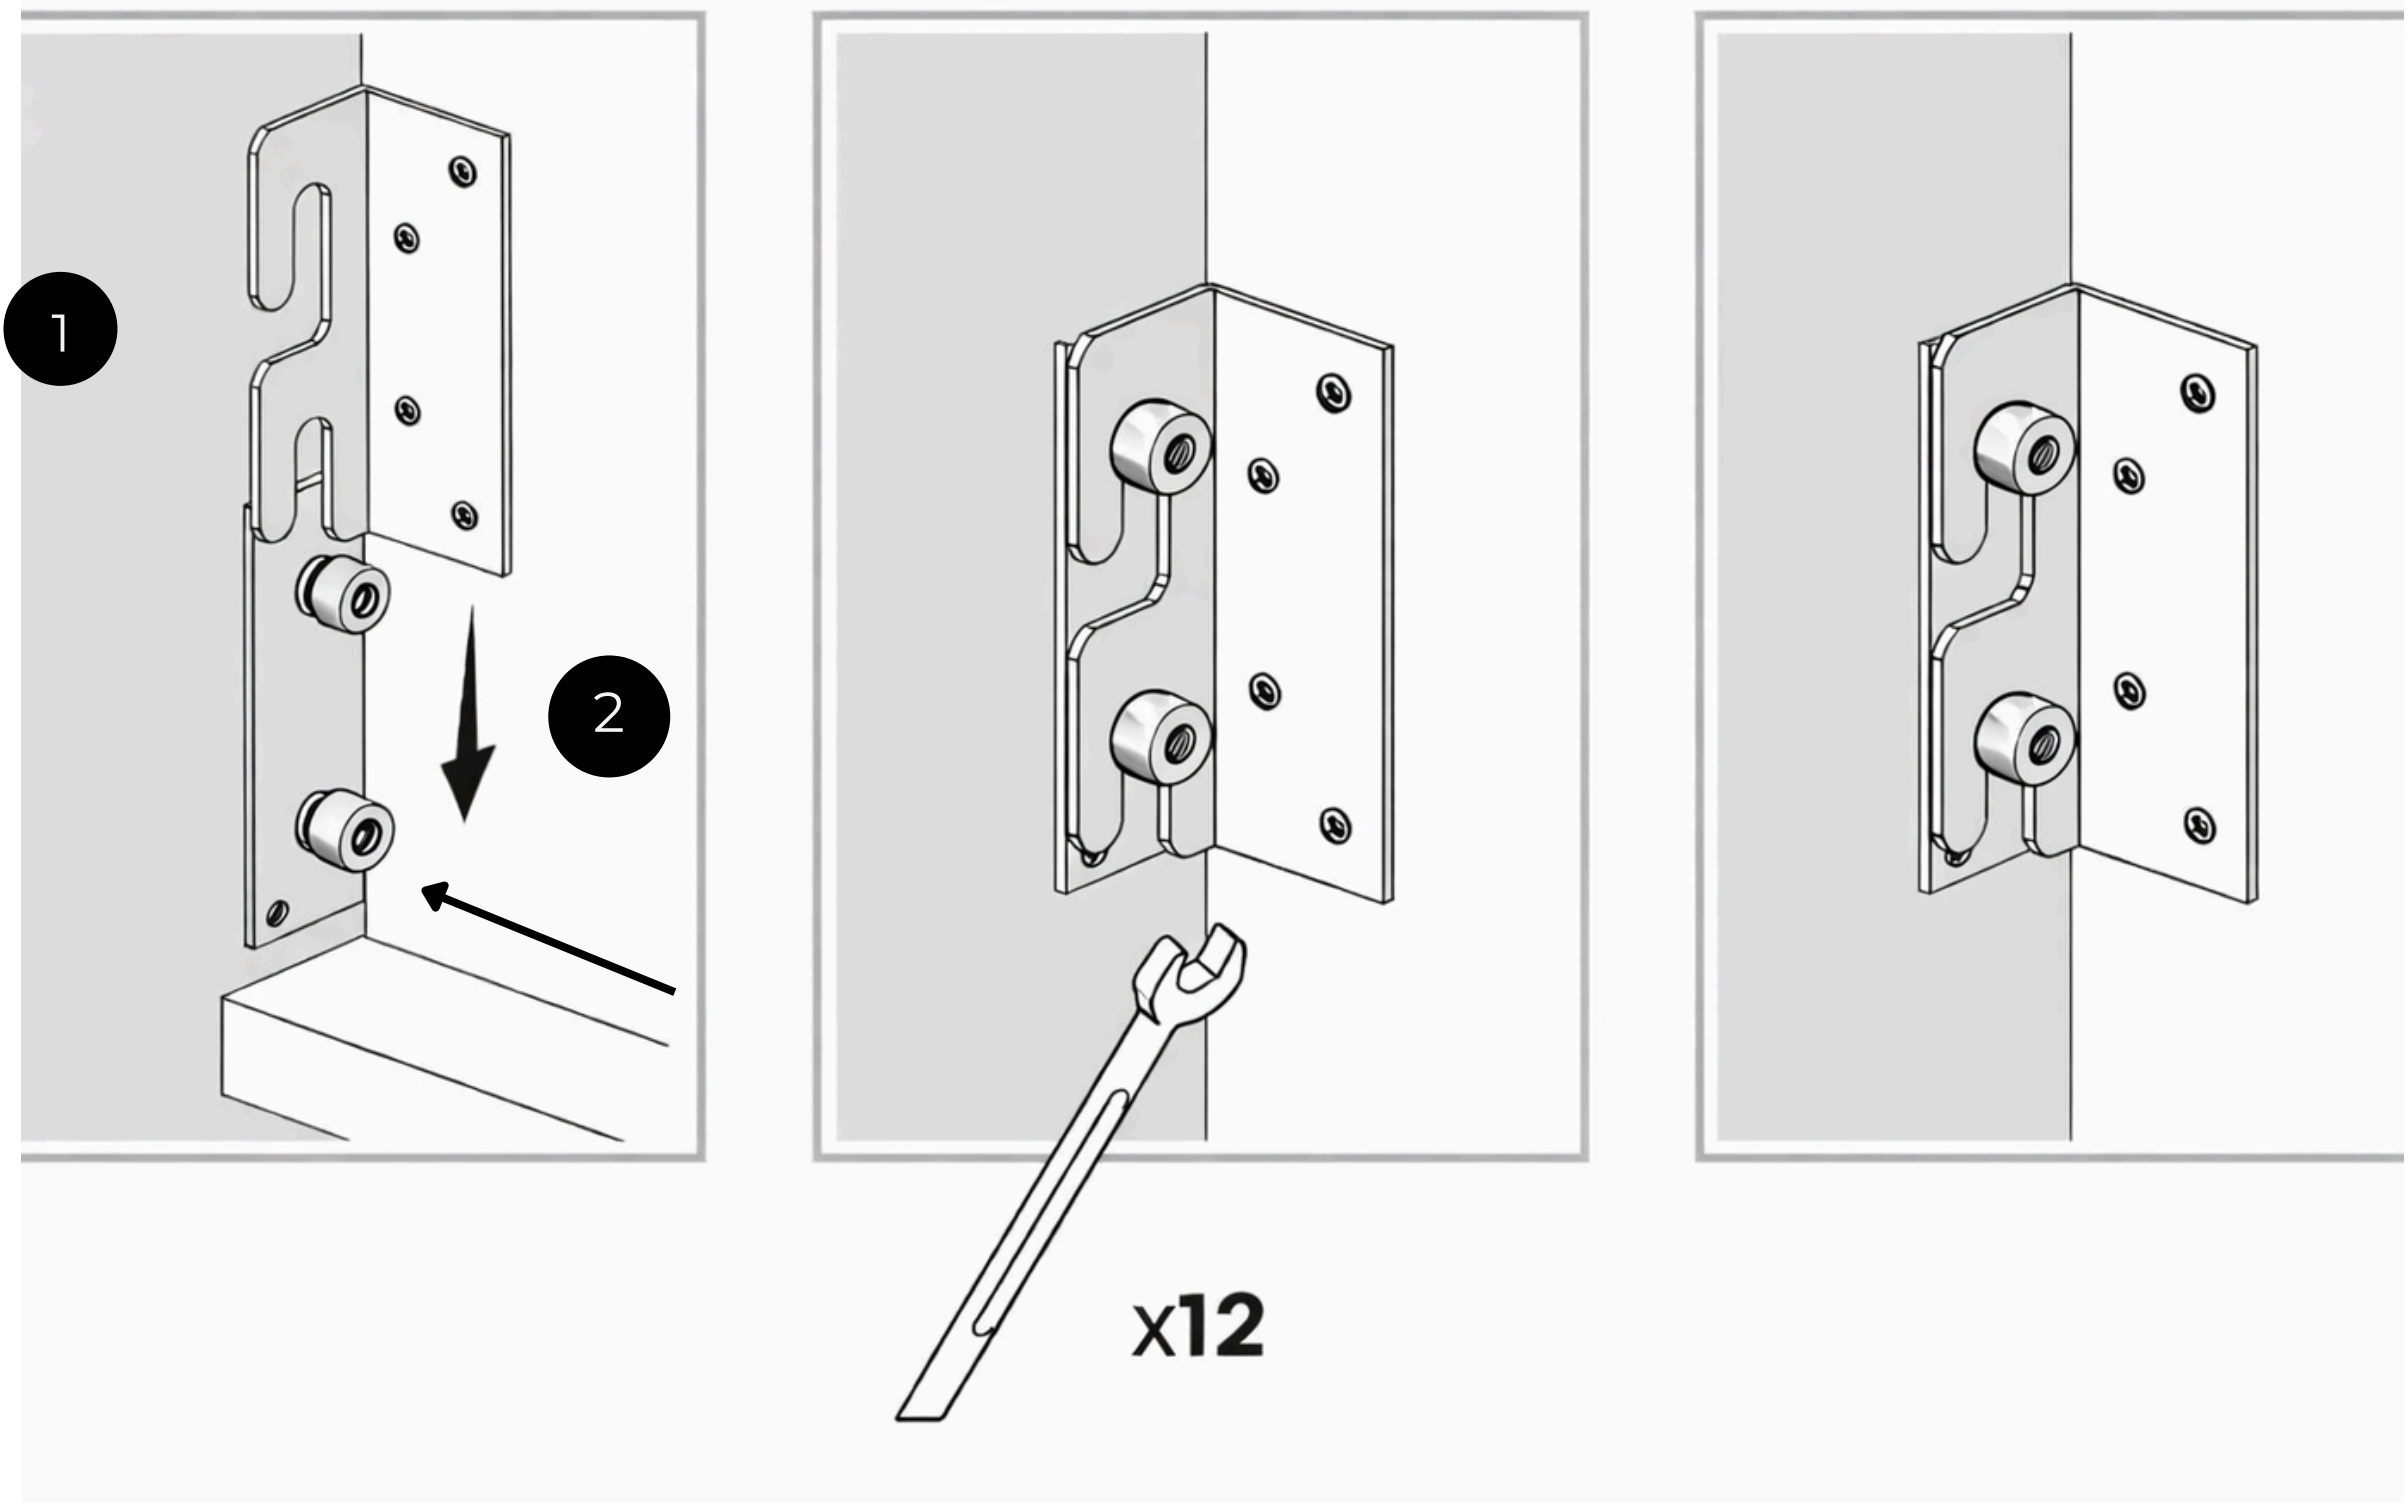

# Polsterbett SKY

Article number

004R0012

Part number	Package
1	1/6
2	2/6
3	3/6
5	3/6
4	4/6
6	5/6
7	6/6

	Quantity	Symbol	Length	
	x6	A	9X2 CM	M8X2 Ø 6X4 Stk
	x12	B	1,5 CM	M6
	X8	C	3,5 CM	M6X35

X8