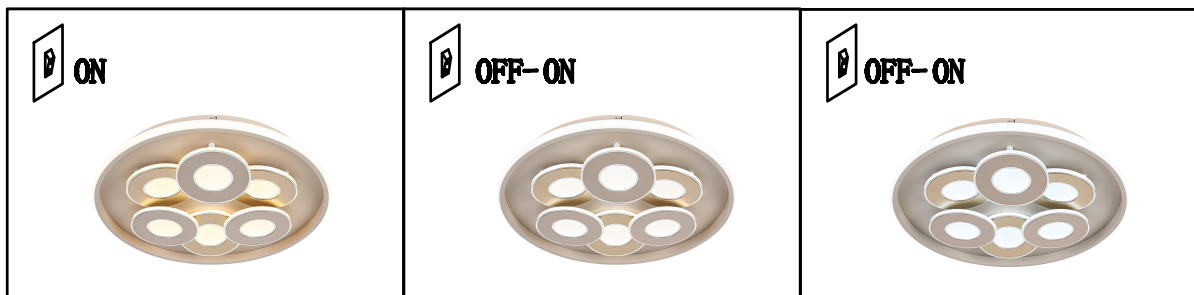

ACCESSORIES		
	Included	√
4x	Not included	
	Included	√
4x	Not included	
	Included	
	Not included	√

DE: Lichtquelle nicht austauschbar
 CZ: Žárovku nelze vyměnit
 SE: Ljuskällan är inte utbytbar
 SK: Nevymeniteľný svetelný zdroj
 SI: Svetlobnega vira ni mogoče zamenjati
 HU: Az izzó nem cserélhető
 HR: Izvor svjetlosti nije zamjenjiv
 BG: Светлинният източник не се сменя
 RO: Sursa de lumină nu se poate înlocui
 SR: Izvor svetla se ne može menjati
 FR: Ampoule non remplaçable