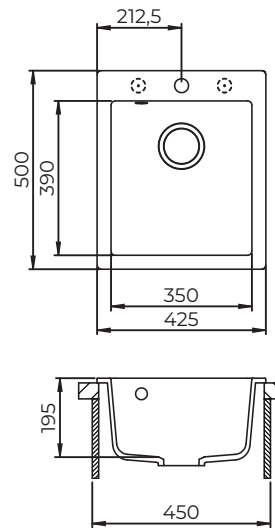

VELA100BL

Küchenspüle aus Granit Komposit

Artikelnummer
Marke
Serie

004Y0008-01
VISIONA
Vela

Technische Informationen

mindest- Schrankbreite	45 cm
Installation type	Einbau
Reversibel	Ja
Abmessung Spüle	425 x 500 mm
Abmessung Becken	350 x 390 x 195 mm
Material	SILICSANA Granit Komposit
Lochbohrungen	Ja für Armatur und Exzenterbedienung
Nettogewicht	6,7 kg

Typennummer	Farbe
■ VELA100BL	Black metallic

Im Lieferumfang enthalten

Montageanleitung und Pflegehinweise
Drehexcenterbedienung