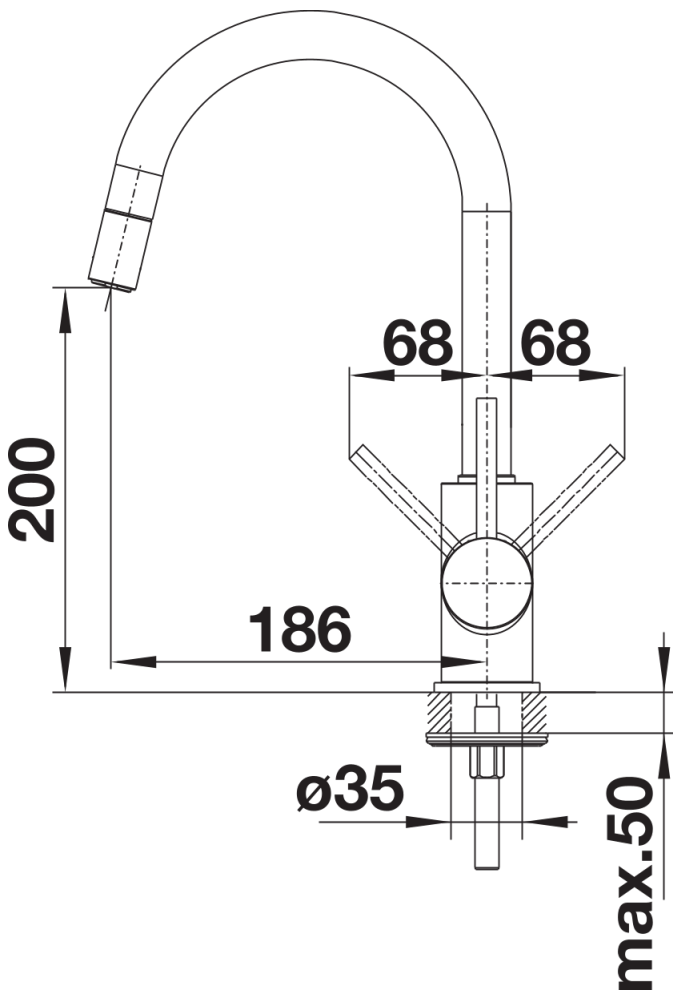

## Lieferumfang

---

- 360° schwenkbarer Auslauf für größere Reichweite
- Ø 35 mm Armaturenbohrung erforderlich
- Mit Keramikscheiben-Kartusche
- Patentierter Strahlregler für deutlich reduzierte Verkalkung
- Schlauchauszug aus Kunststoff
- Nylonummantelter Brauseschlauch
- Schlauchgewicht für sicheren Rückzug
- Flexible Anschlussrohre, 500 mm lang und 3/8"-Mutter
- Stabilisierungsplatte zur Erhöhung der Standfestigkeit der Armatur beim Einbau in Edelstahlspülen
- Mit Rückflussverhinderer und somit garantiert rückflussfrei nach EN 1717

## Details

---

Schwenkbereich

Seitenansicht Hebel 2D

Seitenansicht