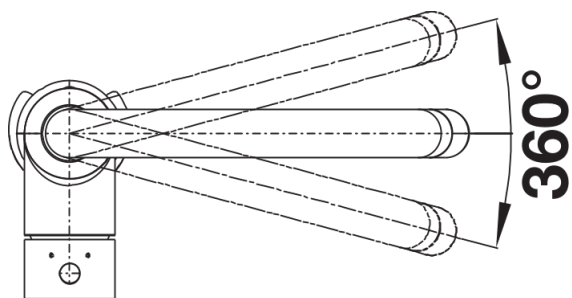

## Lieferumfang

---

- 360° schwenkbarer Auslauf für größere Reichweite
- Ø 35 mm Armaturenbohrung erforderlich
- Mit Keramikscheiben-Kartusche
- Patentierter Strahlregler für deutlich reduzierte Verkalkung
- Schlauchauszug aus Kunststoff
- Nylonummantelter Brauseschlauch
- Schlauchgewicht für sicheren Rückzug
- Flexible Anschlussrohre, 500 mm lang und 3/8"-Mutter
- Stabilisierungsplatte zur Erhöhung der Standfestigkeit der Armatur beim Einbau in Edelstahlspülen
- Mit Rückflussverhinderer und somit garantiert rückflussfrei nach EN 1717

## Details

---

Schwenkbereich

Seitenansicht Hebel 2D

Seitenansicht