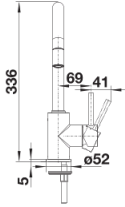

## Lieferumfang

---

- 360° schwenkbarer Auslauf für größere Reichweite
- Ø 35 mm Armaturenbohrung erforderlich
- Mit Keramikscheiben-Kartusche
- Patentierter Strahlregler für deutlich reduzierte Verkalkung
- Schlauchauszug aus Kunststoff
- Nylonummantelter Brauseschlauch
- Schlauchgewicht für sicheren Rückzug
- Flexible Anschlussrohre, 500 mm lang und 3/8"-Mutter
- Stabilisierungsplatte zur Erhöhung der Standfestigkeit der Armatur beim Einbau in Edelstahlspülen
- Mit Rückflussverhinderer und somit garantiert rückflussfrei nach EN 1717

## Details

---

Schwenkbereich

Seitenansicht Hebel 2D

Seitenansicht