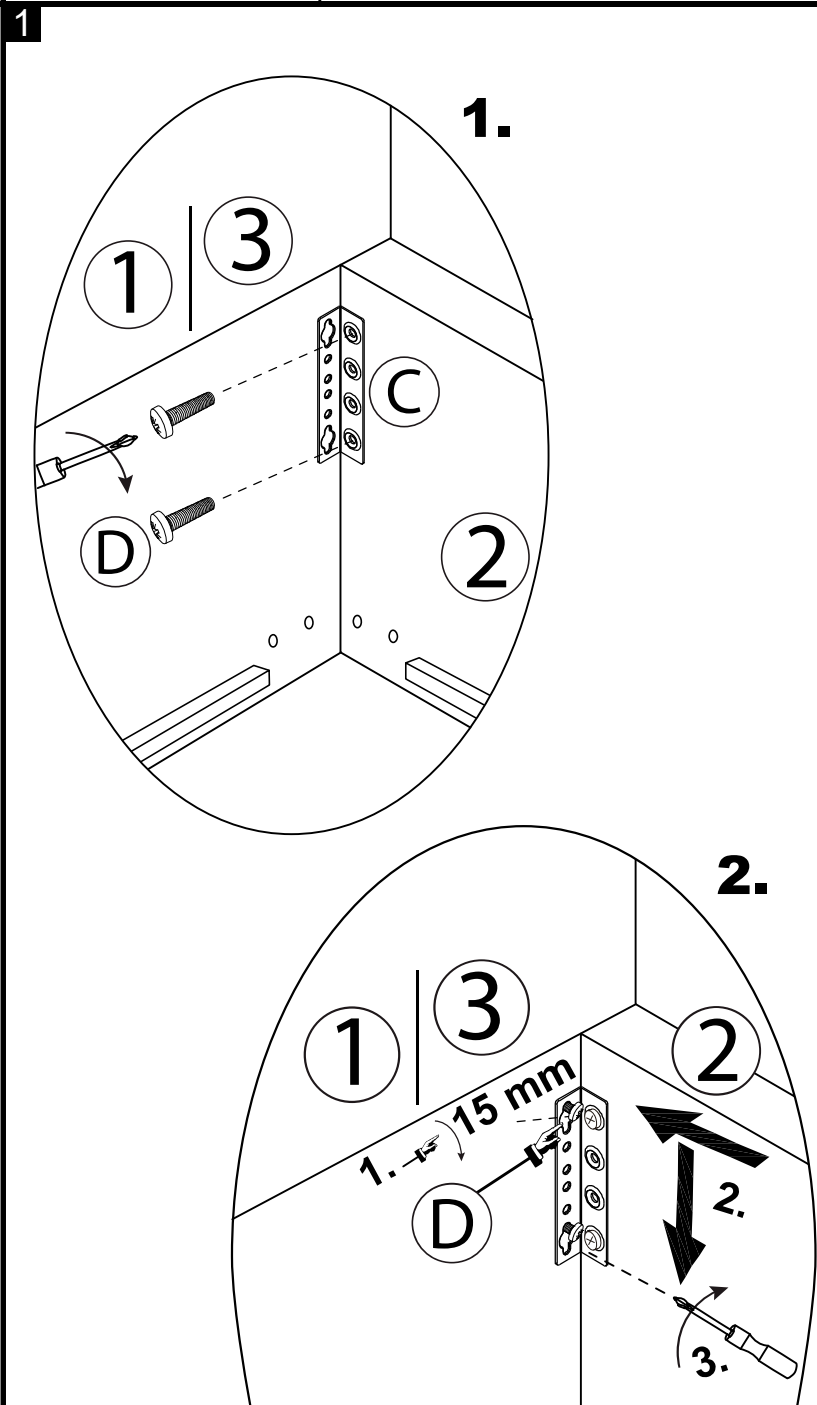

MATTIS

Bettkasten / storage

120 cm
140 cm