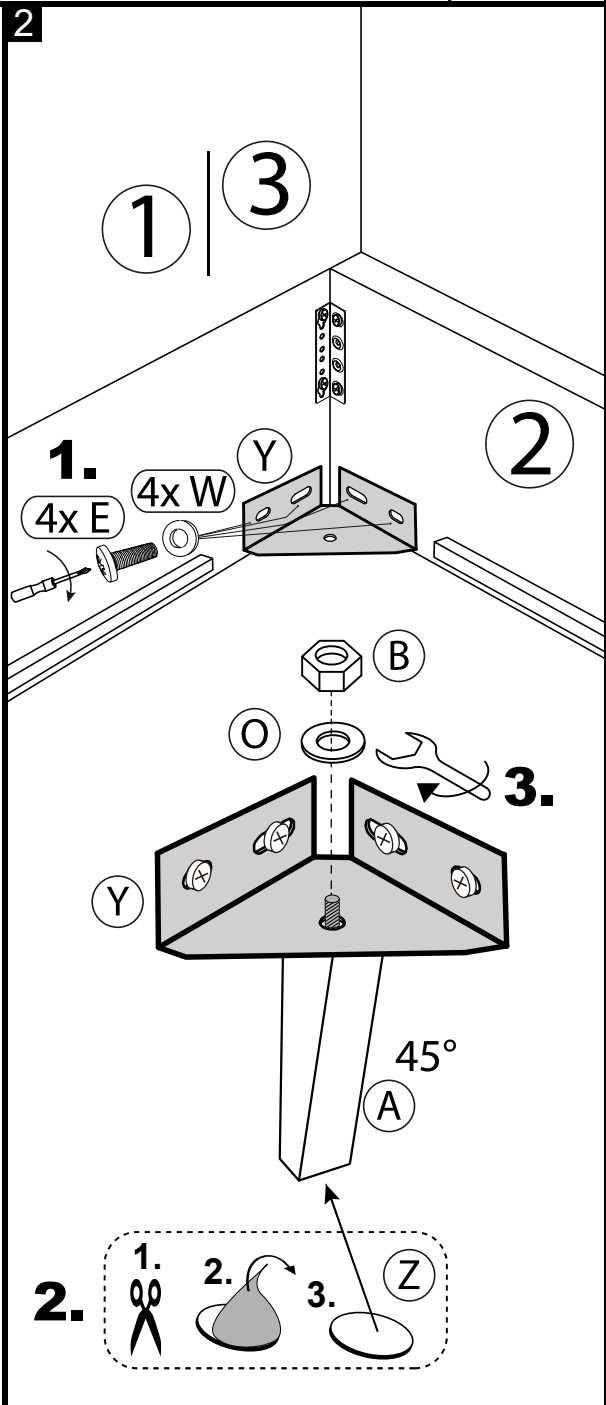

MATTIS

Bettkasten / storage

120 cm
140 cm