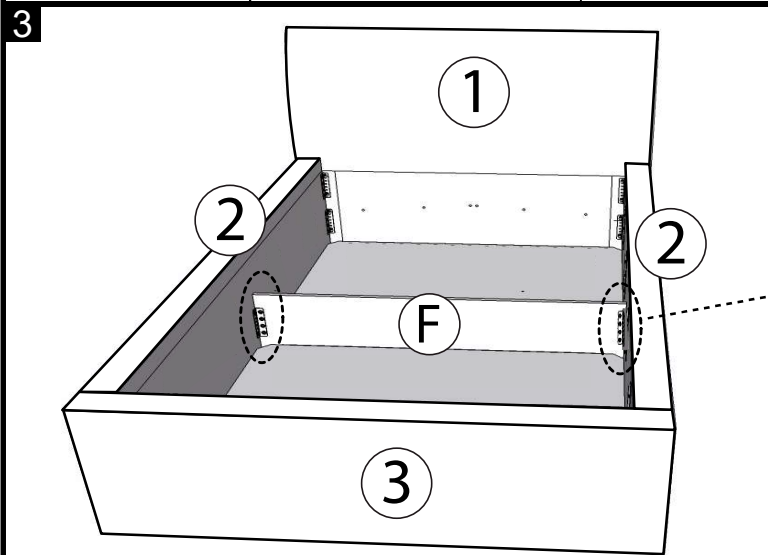

MATTIS

Bettkasten / storage

120 cm
140 cm