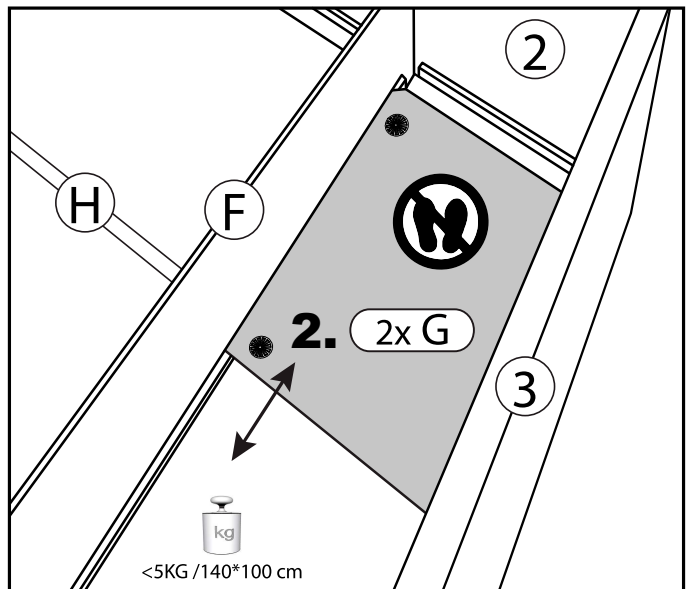

# MATTIS

Bettkasten / storage

120 cm  
140 cm

6

7

8