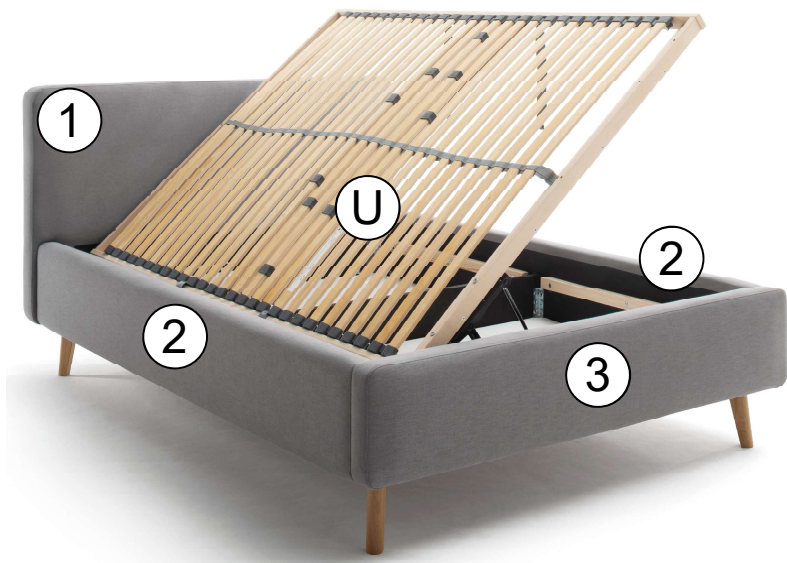

# MATTIS

Bettkasten / storage

120 cm  
140 cm

A-19	B-19	C-19	D-19	E-19	F-19	G-19	H-19	I-19
4	4	4	24	16	1	4	2	-
								-
H 195	M8	-	M6*30	M6*20	1215*145*22 1415*145*22	120 / 140 cm: 605 / 705*980	984*50*20	-
J-19	K-19	LL/LR-19	M-19	N-19	O-19	P-19	Q-19	R-19
16	1	1 / 1	2	4	4	22	2	8
								
-	530*30*10	-	850 N	M8*16	M8*24	M6*60	790*95*60	4*20
S-19	T-19	U-19	V-19	W-19	X-19	Y-19	Z-19	AA-19
4	1	1	1	20	4	4	4	-
								-
850*40*30	4	120/140 cm: 119/139*195cm	530*30*30	M6*12	M6	-	-	-

# MATTIS

Bettkasten / storage

120 cm  
140 cm