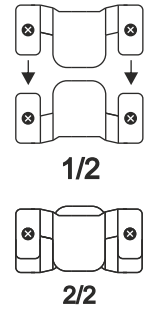

5/7 L

6/7 L R

7/7 L R

Model: SEDAN

**BL+2F / 2F+BL**

nr. 08120127

L BL+2F

**A x4**

H100mm  
**B x3**

R 2F+BL

**S x8**  
M.8x25

**x1szt.**  
ø5

1/7 L

 <b>A x4</b>	 H100mm <b>B x3</b>
 <b>S x8</b> M.8x25	 ø5 <b>x1szt.</b>

3/7 R

 <b>A x4</b>	 H100mm <b>B x3</b>
 <b>S x8</b> M.8x25	 ø5 <b>x1szt.</b>

2/7 L

4/7 R