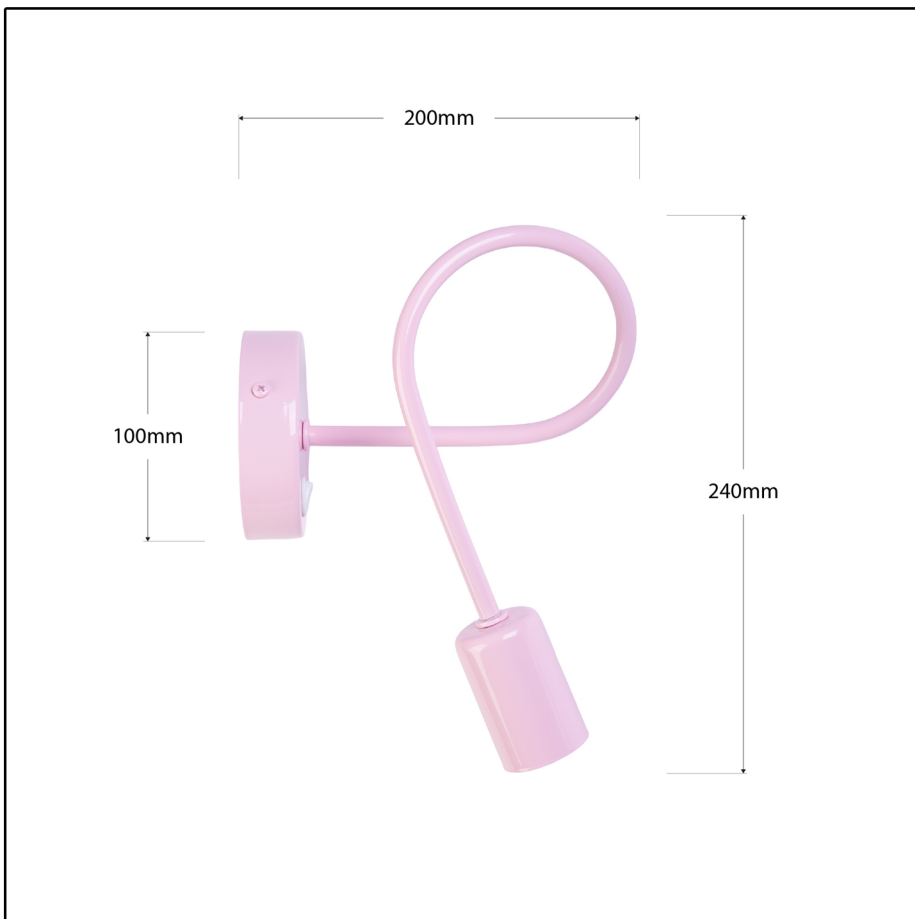

# OXFORD

K-2016/1 LPK on/off

**HELAM**  
lighting

1xE27 MAX 15W LED / 230V - 50Hz

Material: Metall / Material: Metal

Farbe: Hellrosa / Colour: Light pink

Abmessungen / Dimensions: 200mm x 200mm x 240mm

Gewicht / Weight: 0,7kg

**IP20**

**CE**

K-2016/1 LPK on/off