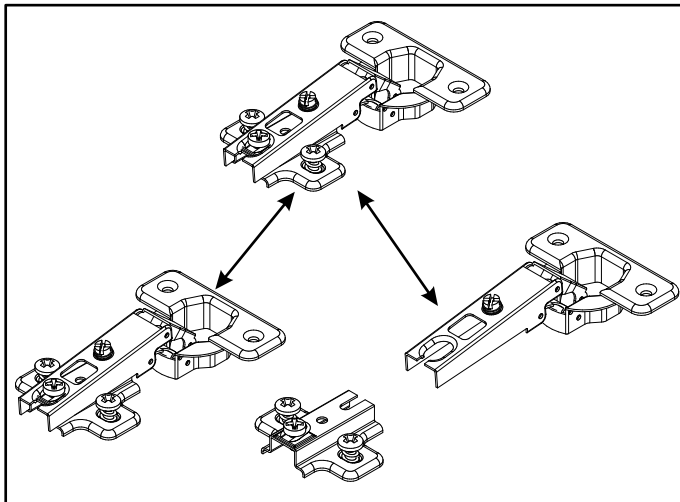

BRÜNN HIGHBOARD T7 45-031-__-6

NO	Dim.		Col.-No	Qty
1	1316	358	1	1
2	1316	358	1	1
3	1202	380	1	1
4	1202	358	1	1
5	584	338	2	2
6	758	278	2	2
7	1316	338	1	1
8	1316	338	1	1
9	276	328	2	2
10	583	308	2	2
11	1326	596	2	2
16	290	1328	2	2
17	600	273	2	1
18	600	257	2	1
19	600	798	2	1

BRÜNN HIGHBOARD T7

BRÜNN HIGHBOARD T7

A1 X24 ø8x36 	B4 X24 	B5 X24 ø15x12 	G5 X24 	P2 X12 	G2 X1 
E21 X6 Ø35 H=0 	E2 X6 H=0 	S1 X16 	D10 X14 USØ3,5x13 	UP13 X34 UPØ3x16 	L1 X1 
UP6 X4 UPØ4x20 	KL X2 32mm 	G20 X8 	G7 X16 	G16 X26 	KR1 X1 
GAM X1 	D11 X6 USØ3,5x25 	I11 X6 Ø45, h=15 			