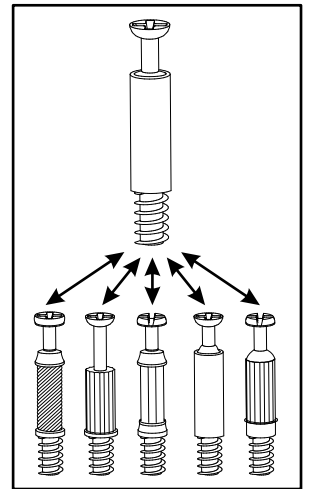

BRÜNN HIGHBOARD T7 45-031-__-6

NO	Dim.		Col.-No	Qty
1	1316	358	1	1
2	1316	358	1	1
3	1202	380	1	1
4	1202	358	1	1
5	584	338	2	2
6	758	278	2	2
7	1316	338	1	1
8	1316	338	1	1
9	276	328	2	2
10	583	308	2	2
11	1326	596	2	2
16	290	1328	2	2
17	600	273	2	1
18	600	257	2	1
19	600	798	2	1

BRÜNN HIGHBOARD T7

BRÜNN HIGHBOARD T7

A1 X24 ø8x36 	B4 X24 	B5 X24 ø15x12 	G5 X24 	P2 X12 	G2 X1 
E21 X6 Ø35 H=0 	E2 X6 H=0 	S1 X16 	D10 X14 USØ3,5x13 	UP13 X34 UPØ3x16 	L1 X1 
UP6 X4 UPØ4x20 	KL X2 32mm 	G20 X8 	G7 X16 	G16 X26 	KR1 X1 
GAM X1 	D11 X6 USØ3,5x25 	I11 X6 Ø45, h=15 			