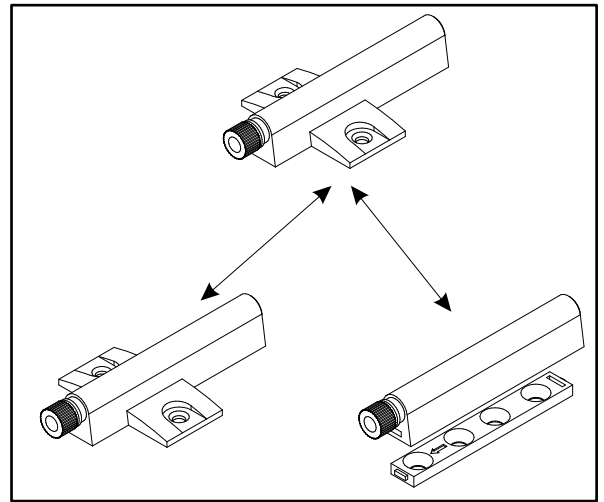

BRÜNN HIGHBOARD T7 45-031-__-6

NO	Dim.		Col.-No	Qty
1	1316	358	1	1
2	1316	358	1	1
3	1202	380	1	1
4	1202	358	1	1
5	584	338	2	2
6	758	278	2	2
7	1316	338	1	1
8	1316	338	1	1
9	276	328	2	2
10	583	308	2	2
11	1326	596	2	2
16	290	1328	2	2
17	600	273	2	1
18	600	257	2	1
19	600	798	2	1

BRÜNN HIGHBOARD T7

BRÜNN HIGHBOARD T7

A1 X24 ø8x36 	B4 X24 	B5 X24 ø15x12 	G5 X24 	P2 X12 	G2 X1 
E21 X6 Ø35 H=0 	E2 X6 H=0 	S1 X16 	D10 X14 USØ3,5x13 	UP13 X34 UPØ3x16 	L1 X1 
UP6 X4 UPØ4x20 	KL X2 32mm 	G20 X8 	G7 X16 	G16 X26 	KR1 X1 
GAM X1 	D11 X6 USØ3,5x25 	I11 X6 Ø45, h=15 			