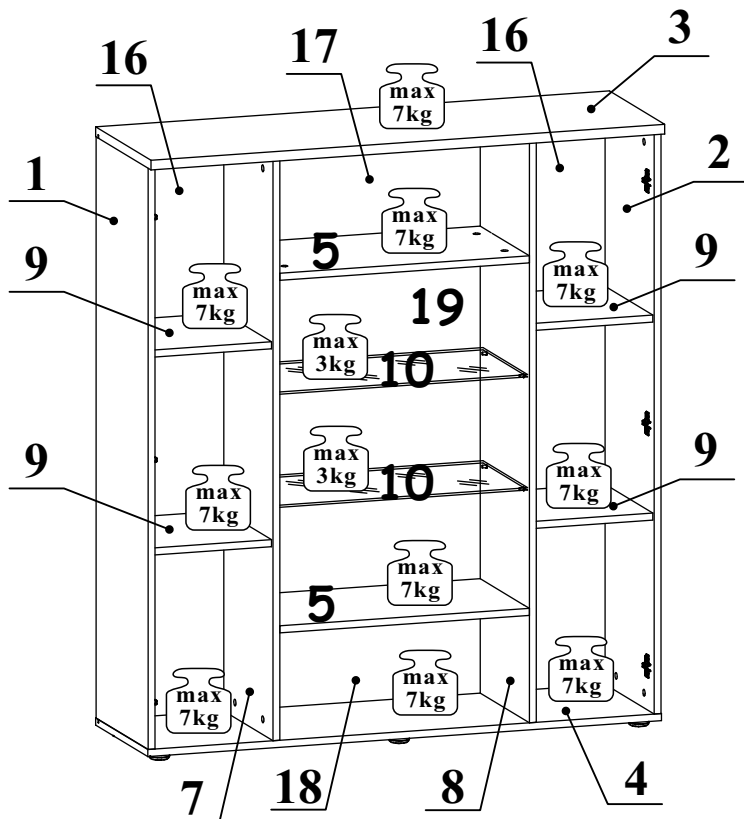

BRÜNN HIGHBOARD T7 45-031-__-6

NO	Dim.		Col.-No	Qty
1	1316	358	1	1
2	1316	358	1	1
3	1202	380	1	1
4	1202	358	1	1
5	584	338	2	2
6	758	278	2	2
7	1316	338	1	1
8	1316	338	1	1
9	276	328	2	2
10	583	308	2	2
11	1326	596	2	2
16	290	1328	2	2
17	600	273	2	1
18	600	257	2	1
19	600	798	2	1

BRÜNN HIGHBOARD T7

BRÜNN HIGHBOARD T7

A1 X24 ø8x36 	B4 X24 	B5 X24 ø15x12 	G5 X24 	P2 X12 	G2 X1 
E21 X6 Ø35 H=0 	E2 X6 H=0 	S1 X16 	D10 X14 USØ3,5x13 	UP13 X34 UPØ3x16 	L1 X1 
UP6 X4 UPØ4x20 	KL X2 32mm 	G20 X8 	G7 X16 	G16 X26 	KR1 X1 
GAM X1 	D11 X6 USØ3,5x25 	I11 X6 Ø45, h=15 			