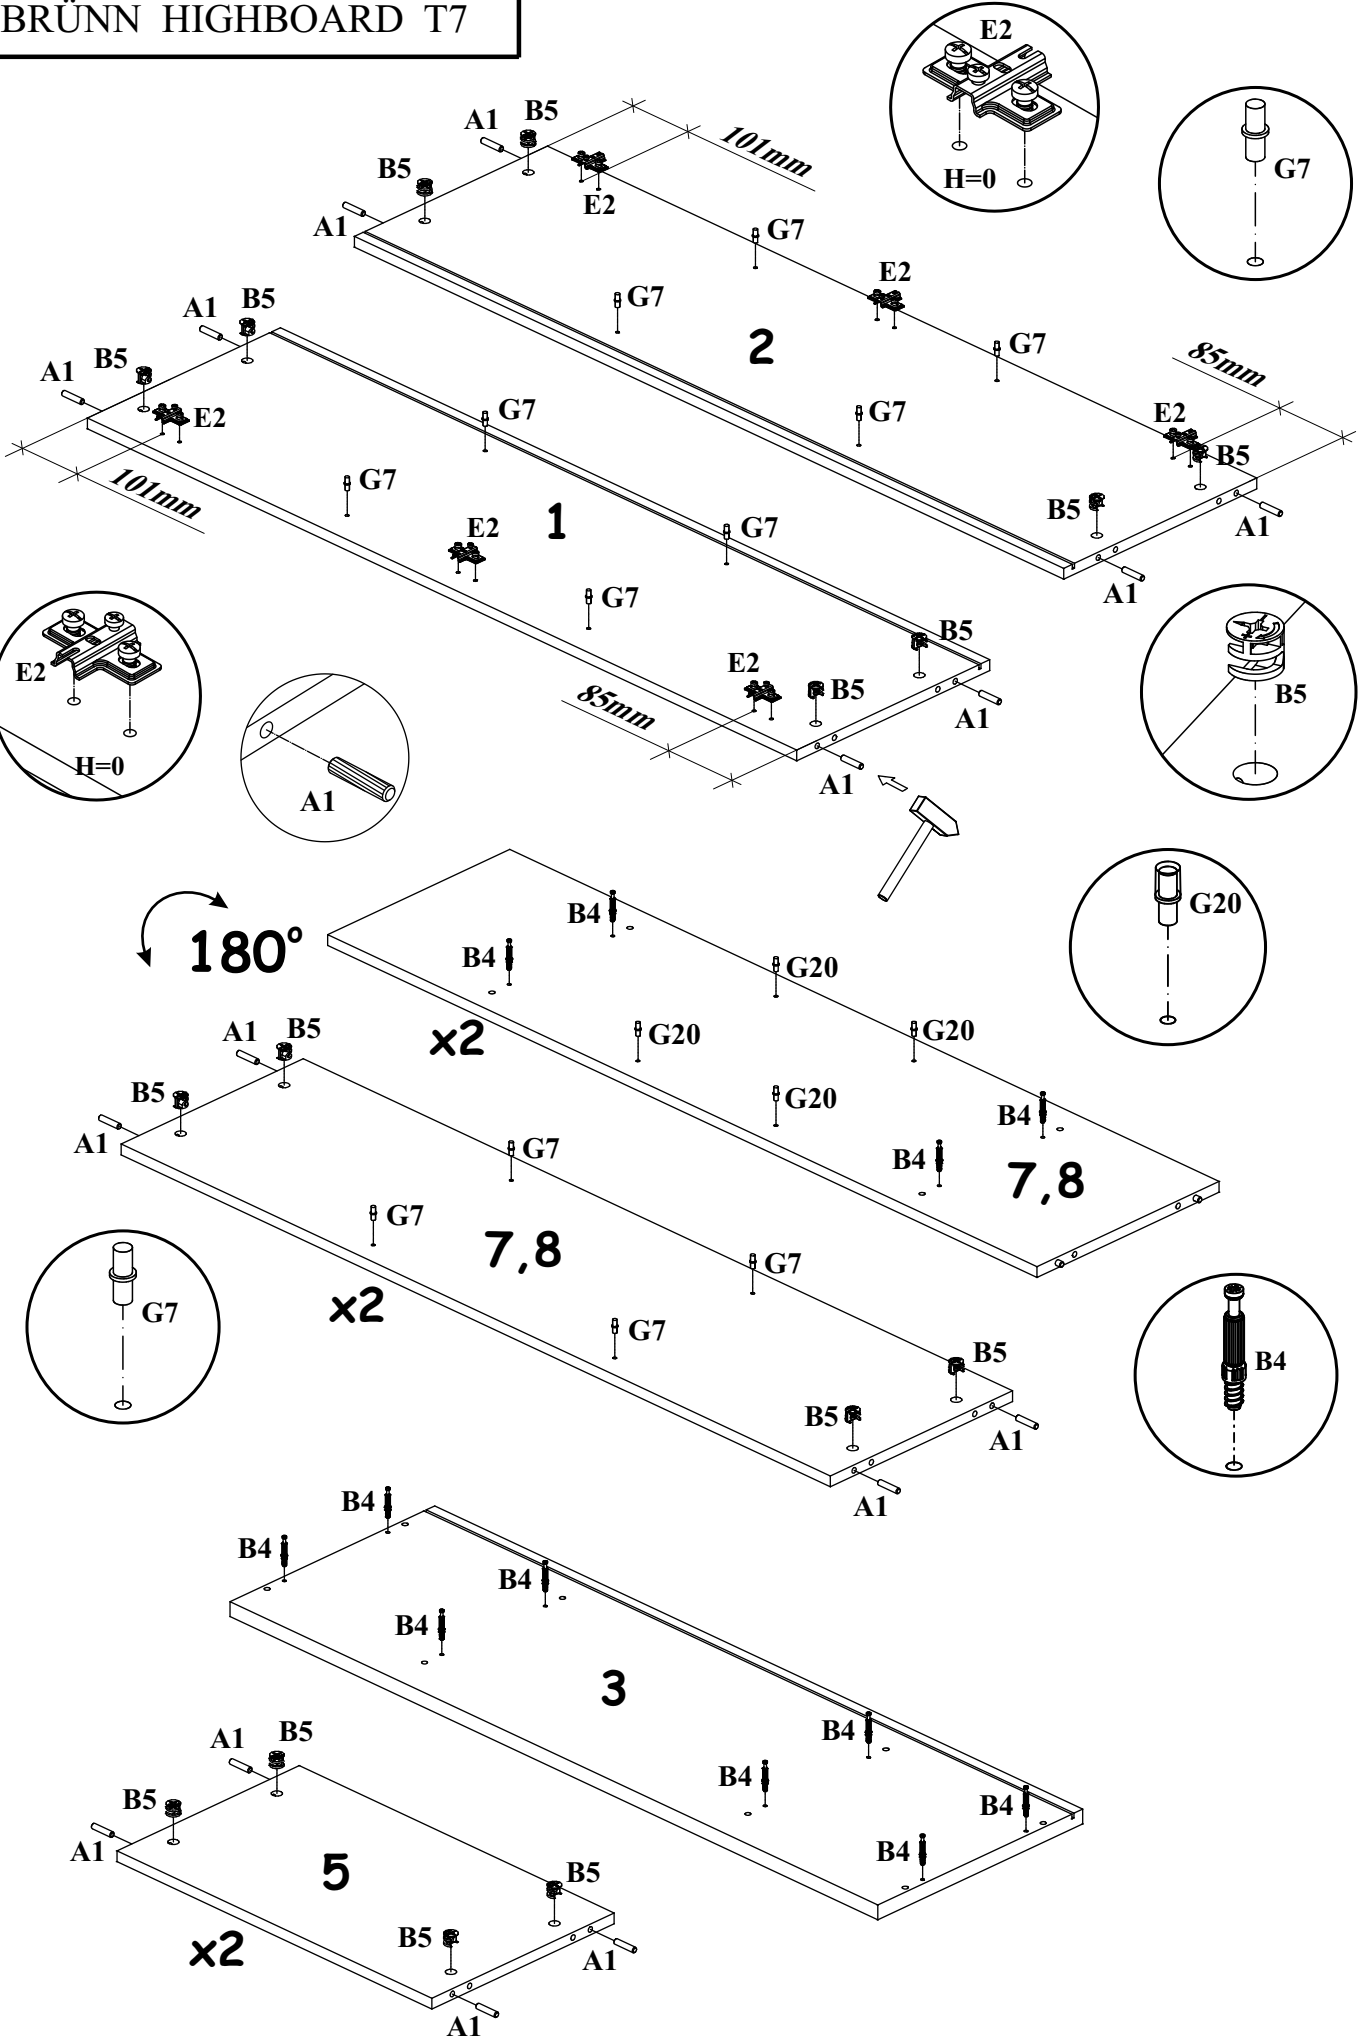

BRÜNN HIGHBOARD T7

1