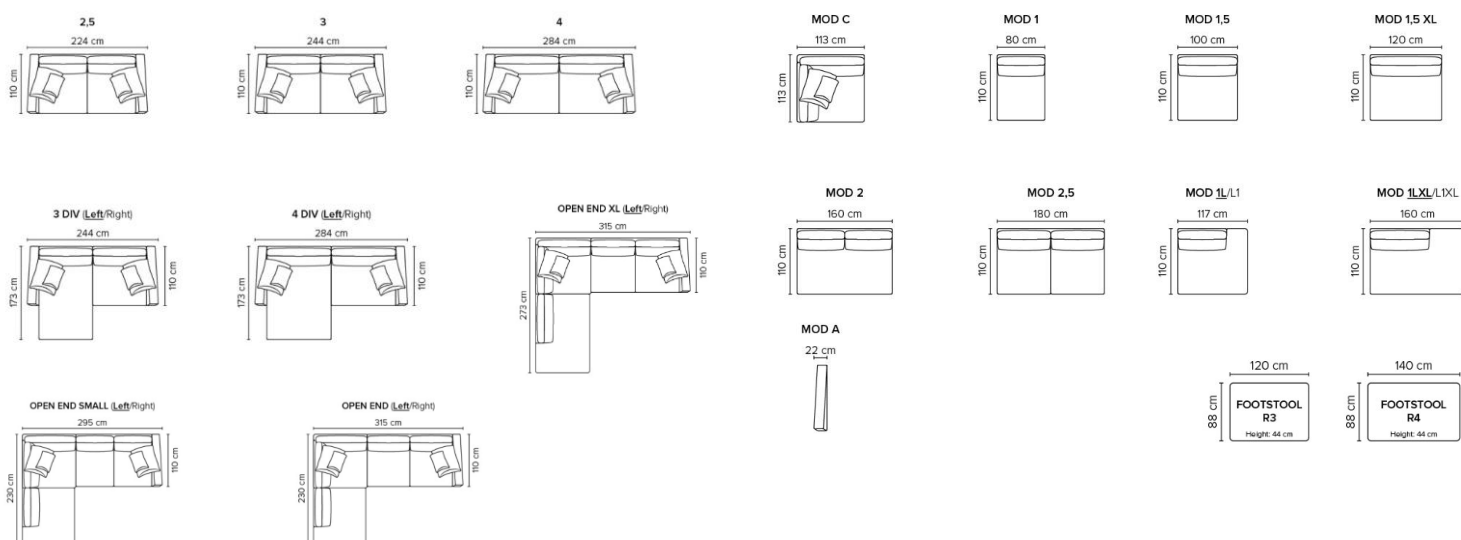

Sephora

Ingår

- Bäddfunktion
- Förvaring
- Nackstöd
- Recliner

Utförande - finns även spegelvänd

Urval

- Ben
- Tyg
- Läder
- Byggbar

Tillval

- Bäddfunktion
- Förvaring
- Nackstöd
- Recliner
- Ytterligare val