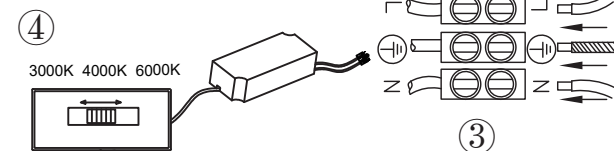

 Osprzęt sterujący wymienny przez specjalistę.

 Przed przystąpieniem do montażu zapoznaj się z instrukcją.

Oprawa przystosowana do montażu wewnątrz.

Zachowaj instrukcję obsługi

①

②

L = Brązowy kabel
N = Niebieski kabel
⊖ = Żółto-zielony kabel