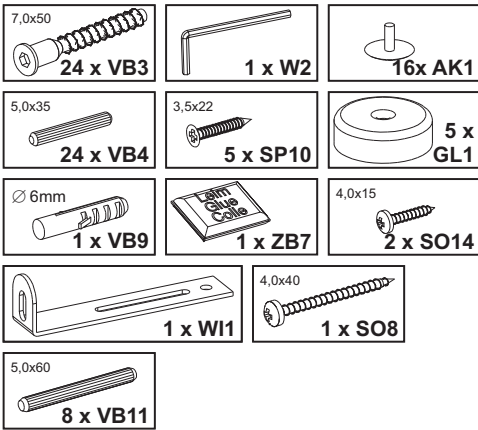

Montageanleitung
Assembly instructions
Notice de montage
Instrucciones de montaje
Istruzioni di montaggio
Инструкция для монтажа
Instrukcja montażu
Montážní návod
Návod na montáž
Szerelési utasítás
Инструкция за монтаж
Kurulum Talimatları

MEGA 5
Art.-Nr. 248-005

Beschläge / Fittings / Ferrures pour meubles / Herrajes / Guarnizioni / Железные оправы для мебели / Okucia/ Kování/ Kovanie/Vasalások / обков/ Parçaları

Sie benötigen:
 You need:
 Vous avez besoin de:
 Necesita:
 Bisogna avere:
 Вам нужно:

Potrzebne są:
 Potřebujete:
 Potřebujete:
 Szükséges eszközök:
 На Вас са Ви нужни:
 Ihtiyaciniz:

A

5,0x60
8 x VB11

5,0x35
24 x VB4

1 x ZB7

B

C

D