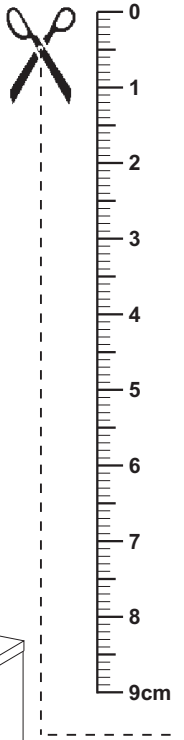

Montageanleitung
Assembly instructions
Notice de montage
Instrucciones de montaje
Istruzioni di montaggio
Инструкция для монтажа
Instrukcja montażu
Montážní návod
Návod na montáž
Szerelési utasítás
Инструкция за монтаж
Kurulum Talimatları

MEGA 5
Art.-Nr. 248-005

Beschläge / Fittings / Ferrures pour meubles / Herrajes / Guarnizioni / Железные оправы для мебели / Okucia/ Kování/ Kovanie/Vasalások / обков/ Parçaları

Sie benötigen:
 You need:
 Vous avez besoin de:
 Necesita:
 Bisogna avere:
 Вам нужно:

Potrzebne są:
 Potřebujete:
 Potřebujete:
 Szükséges eszközök:
 На Вас са Ви нужни:
 Ihtiyaciniz:

A

5,0x60
8 x VB11

5,0x35
24 x VB4

1 x ZB7

B

C

D