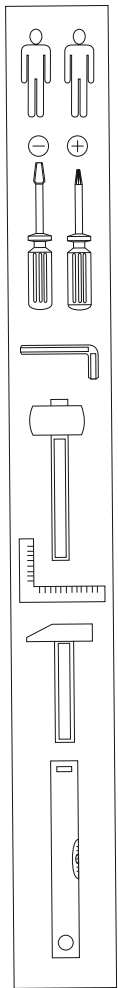

GARDEROBE

120 min

BG CS DA DE EL EN ES FR FI HR HU IT LV LT NL PL PT RO SK SL SV

Bulgarisch
Tschschisch
Dänisch
Deutsch
Estnisch
Griechisch
Englisch
Spanisch
Französisch
Finnisch
Kroatisch
Ungarisch
Italienisch
Lettisch
Litauisch
Niederländisch
Polnisch
Portugiesisch
Rumänisch
Slowakisch
Slowenisch
Schwedisch

Български
Чешки
Датски
Германски
Грчки
Естонски
Италијански
Француски
Фински
Хрватски
Мађарски
Италијански
Латвијски
Литвански
Нисландски
Пошки
Португалски
Романски
Словачки
Словенски
Шведски

A	B (mm)	C (mm)	D (mm)	E	F
C01	652	380	16	x2	1 2
C03	1944	380	16	x2	2 2
C10	618	350	16	x3	2 2
C20	618	360	16	x2	1 2
C30	1954	313	3	x2	1 2
C41	1972	246	16	x1	1 2
C42	1972	396	16	x1	1 2

1

2

3

4

5

6

7

8

9

38  x16

39  3x20
x24

10

6  5x11
x8

10  x4

11

12 OPTION