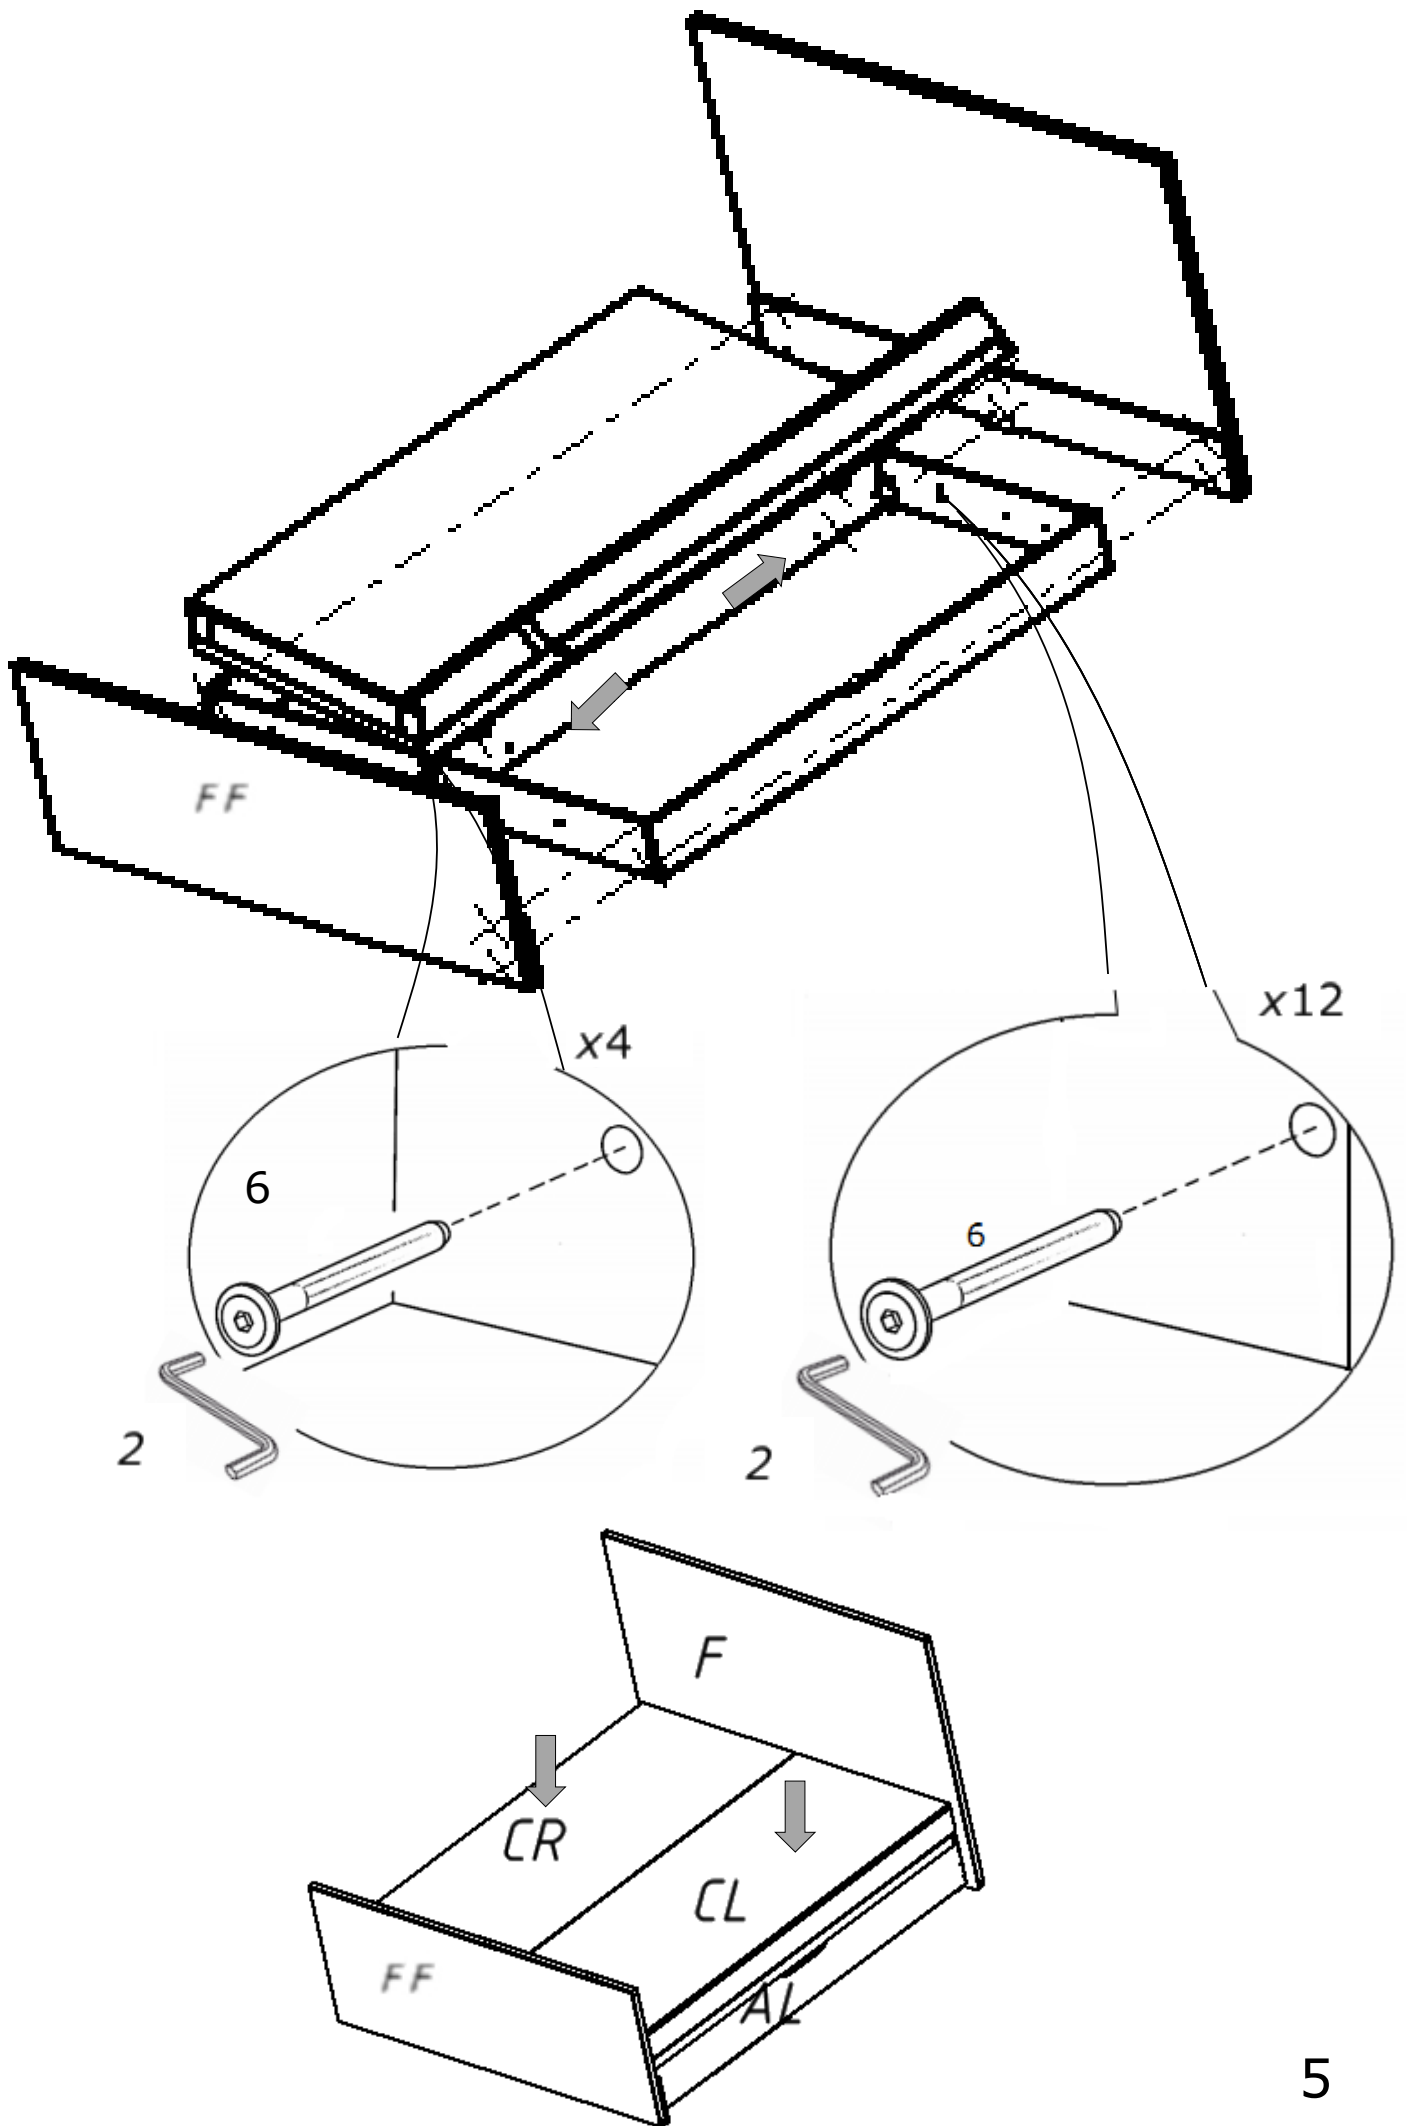

FLORENCE 1800

45 min

- | | | | |
|----|---------------------|----|---------------------|
| DE | Montageanleitung | HR | Upute za montažu |
| SE | Installation manual | HU | Telepítési útmutató |
| CZ | Montážní návod | SK | Inštalačná príručka |
| EN | Installation manual | SL | Navodila za montažo |

		SIZE (mm)	QUAN	Nº PACK
1	AL, AR	1995x895x210	1	1/5, 2/5
2	CL,CR	2000x900x200	1	1/5, 2/5
3	FF	1840x710x75	1	4/5
4	F	1900x1280x75	1	5/5
5	D	2000x1800x190	1	3/5
6	E	2000x1800x40	1	1/5

$E + D + CL + AL$

$E + CL + AL$

max 10 kg