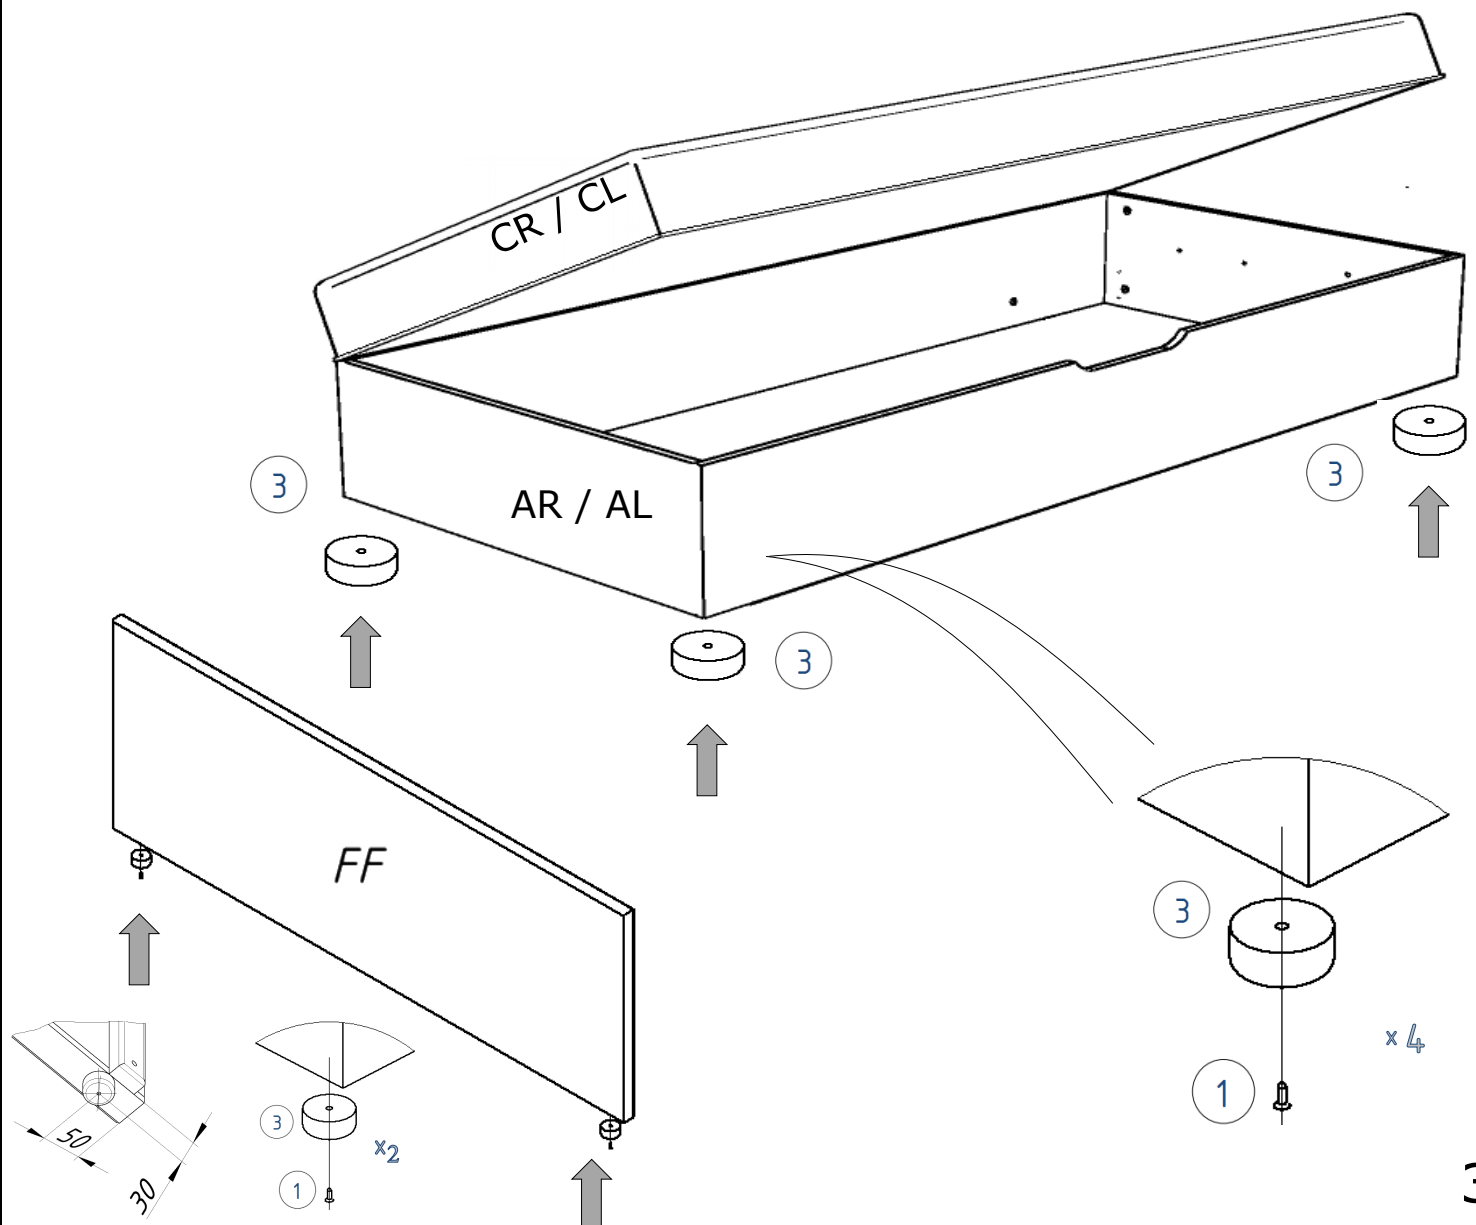

FLORENCE 1800

45 min

- | | | | |
|----|---------------------|----|---------------------|
| DE | Montageanleitung | HR | Upute za montažu |
| SE | Installation manual | HU | Telepítési útmutató |
| CZ | Montážní návod | SK | Inštalačná príručka |
| EN | Installation manual | SL | Navodila za montažo |

		SIZE (mm)	QUAN	Nº PACK
1	AL, AR	1995x895x210	1	1/5, 2/5
2	CL,CR	2000x900x200	1	1/5, 2/5
3	FF	1840x710x75	1	4/5
4	F	1900x1280x75	1	5/5
5	D	2000x1800x190	1	3/5
6	E	2000x1800x40	1	1/5

$E + D + CL + AL$

$E + CL + AL$

max 10 kg