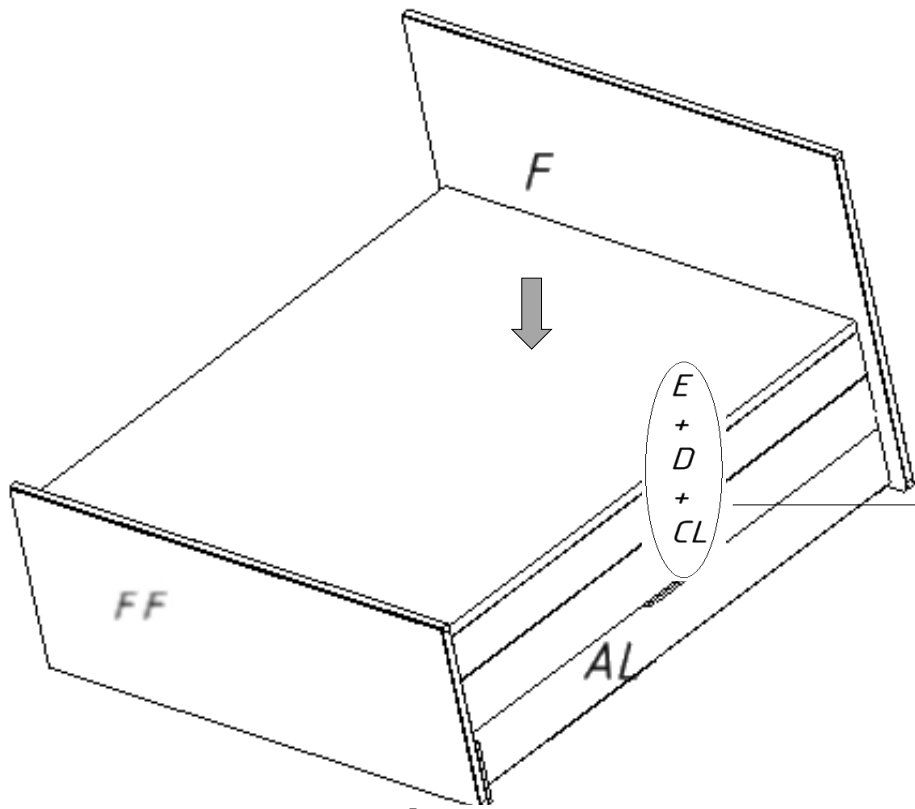

FLORENCE 1800

45 min

- | | | | |
|----|---------------------|----|---------------------|
| DE | Montageanleitung | HR | Upute za montažu |
| SE | Installation manual | HU | Telepítési útmutató |
| CZ | Montážní návod | SK | Inštalačná príručka |
| EN | Installation manual | SL | Navodila za montažo |

		SIZE (mm)	QUAN	Nº PACK
1	AL, AR	1995x895x210	1	1/5, 2/5
2	CL,CR	2000x900x200	1	1/5, 2/5
3	FF	1840x710x75	1	4/5
4	F	1900x1280x75	1	5/5
5	D	2000x1800x190	1	3/5
6	E	2000x1800x40	1	1/5

$E + D + CL + AL$

$E + CL + AL$

max 10 kg