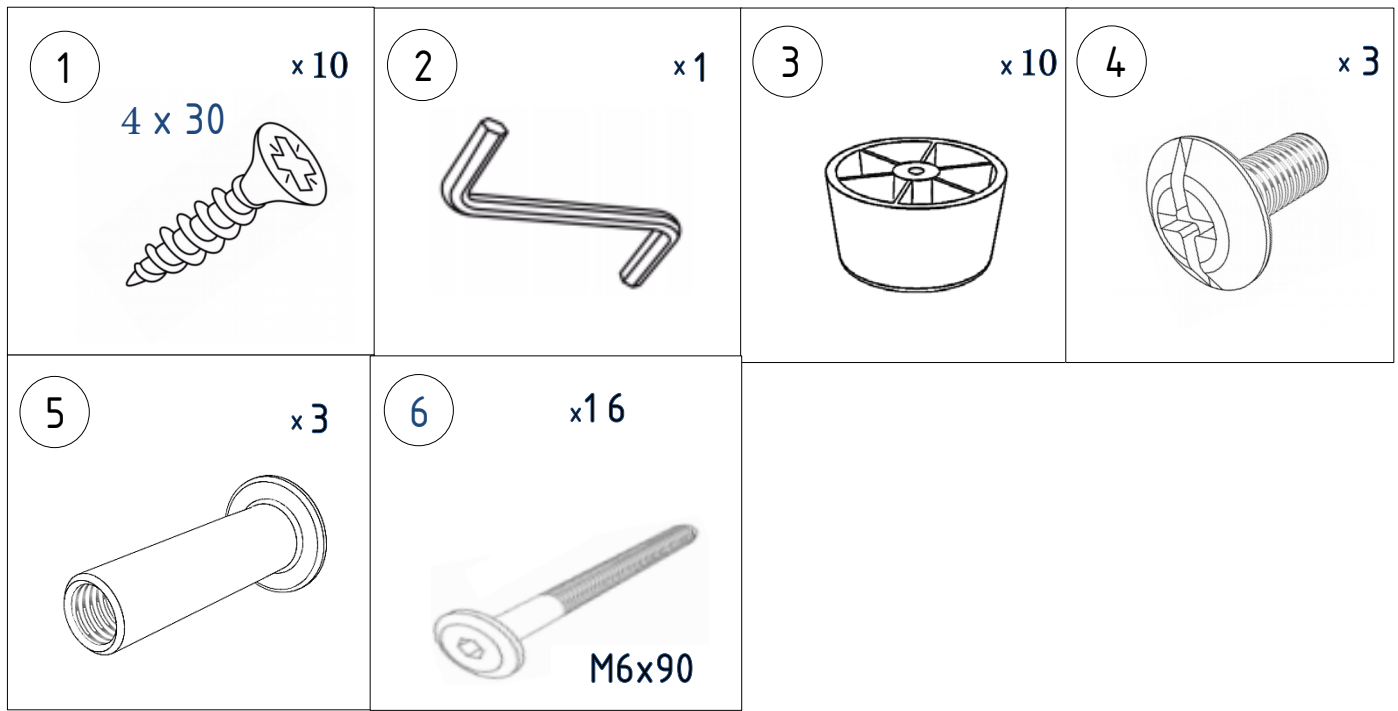

FLORENCE 1800

45 min

- | | | | |
|----|---------------------|----|---------------------|
| DE | Montageanleitung | HR | Upute za montažu |
| SE | Installation manual | HU | Telepítési útmutató |
| CZ | Montážní návod | SK | Inštalačná príručka |
| EN | Installation manual | SL | Navodila za montažo |

		SIZE (mm)	QUAN	Nº PACK
1	AL, AR	1995x895x210	1	1/5, 2/5
2	CL,CR	2000x900x200	1	1/5, 2/5
3	FF	1840x710x75	1	4/5
4	F	1900x1280x75	1	5/5
5	D	2000x1800x190	1	3/5
6	E	2000x1800x40	1	1/5

$E + D + CL + AL$

$E + CL + AL$

max 10 kg