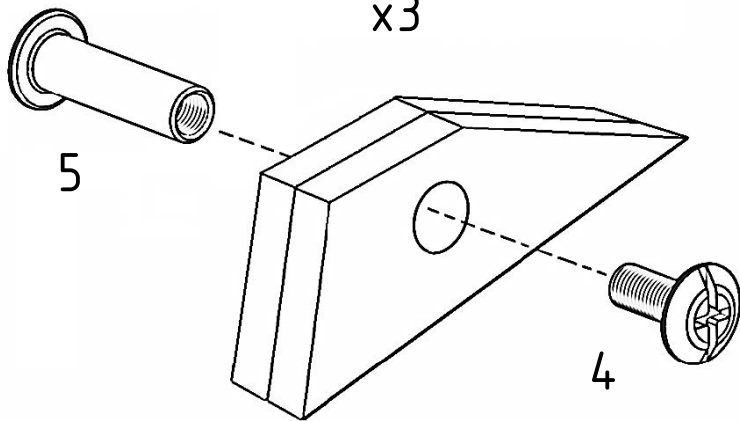

FLORENCE 1800

45 min

- | | | | |
|----|---------------------|----|---------------------|
| DE | Montageanleitung | HR | Upute za montažu |
| SE | Installation manual | HU | Telepítési útmutató |
| CZ | Montážní návod | SK | Inštalačná príručka |
| EN | Installation manual | SL | Navodila za montažo |

		SIZE (mm)	QUAN	Nº PACK
1	AL, AR	1995x895x210	1	1/5, 2/5
2	CL,CR	2000x900x200	1	1/5, 2/5
3	FF	1840x710x75	1	4/5
4	F	1900x1280x75	1	5/5
5	D	2000x1800x190	1	3/5
6	E	2000x1800x40	1	1/5

$E + D + CL + AL$

$E + CL + AL$