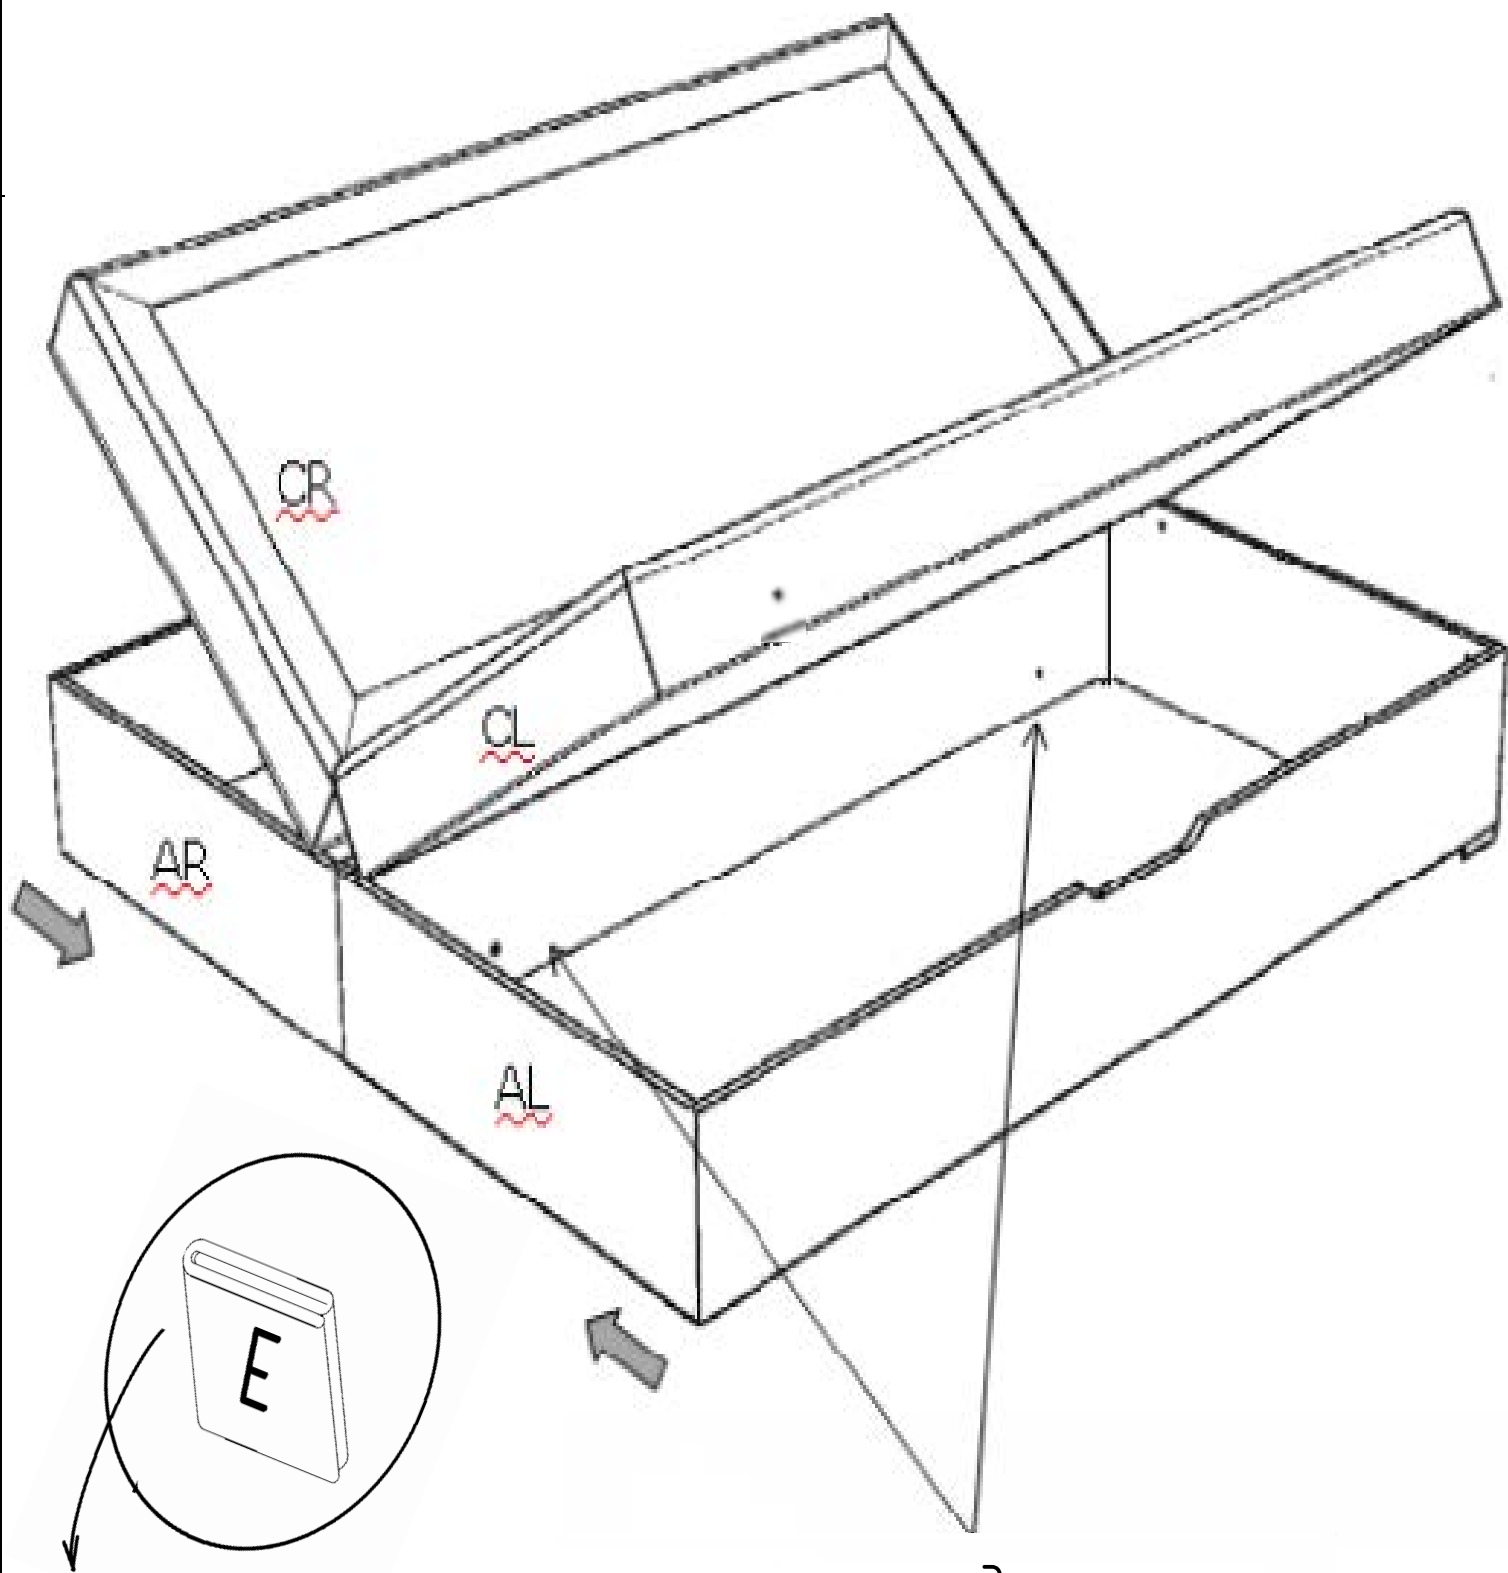

FLORENCE 1800

45 min

- | | | | |
|----|---------------------|----|---------------------|
| DE | Montageanleitung | HR | Upute za montažu |
| SE | Installation manual | HU | Telepítési útmutató |
| CZ | Montážní návod | SK | Inštalačná príručka |
| EN | Installation manual | SL | Navodila za montažo |

		SIZE (mm)	QUAN	Nº PACK
1	AL, AR	1995x895x210	1	1/5, 2/5
2	CL,CR	2000x900x200	1	1/5, 2/5
3	FF	1840x710x75	1	4/5
4	F	1900x1280x75	1	5/5
5	D	2000x1800x190	1	3/5
6	E	2000x1800x40	1	1/5

$E + D + CL + AL$

$E + CL + AL$

max 10 kg