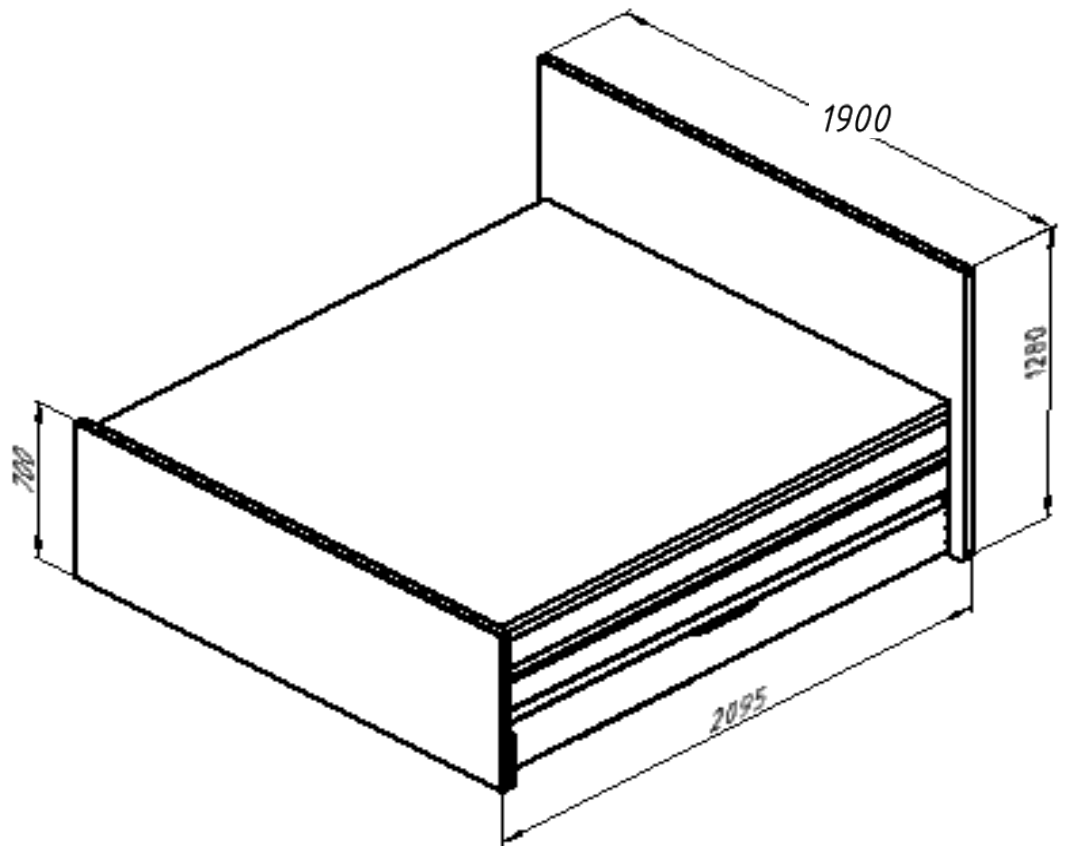

FLORENCE 1800

45 min

- | | | | |
|----|---------------------|----|---------------------|
| DE | Montageanleitung | HR | Upute za montažu |
| SE | Installation manual | HU | Telepítési útmutató |
| CZ | Montážní návod | SK | Inštalačná príručka |
| EN | Installation manual | SL | Navodila za montažo |

		SIZE (mm)	QUAN	Nº PACK
1	AL, AR	1995x895x210	1	1/5, 2/5
2	CL,CR	2000x900x200	1	1/5, 2/5
3	FF	1840x710x75	1	4/5
4	F	1900x1280x75	1	5/5
5	D	2000x1800x190	1	3/5
6	E	2000x1800x40	1	1/5

$E + D + CL + AL$

$E + CL + AL$

max 10 kg