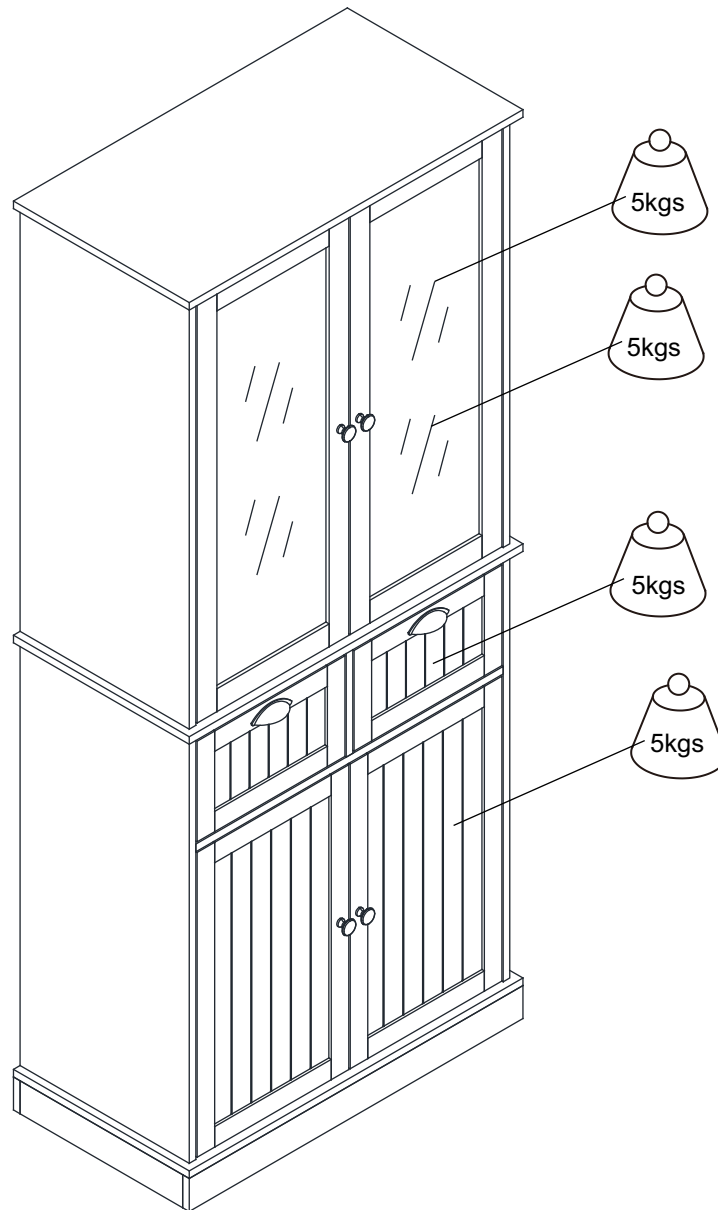

17130077-01
Vitrine

XXXLutz KG
Römerstraße 39
A-4600 Wels

A x62	B x62	C x26	D x24	E x4	F x13	G x4
			 M3*12	 M3*20	 M4*35	 M4*12
H x2	I x4	J x20	K x28	L x8	M x2	N x2
			 M3*14	 M4*30		
O x2	P x8	Q x8	R x32	S x8	T x 10	U x2
			 M4*14			 M4*12
V x4	W x4	X x2	CL x2	CR x2	DL x2	DR x2