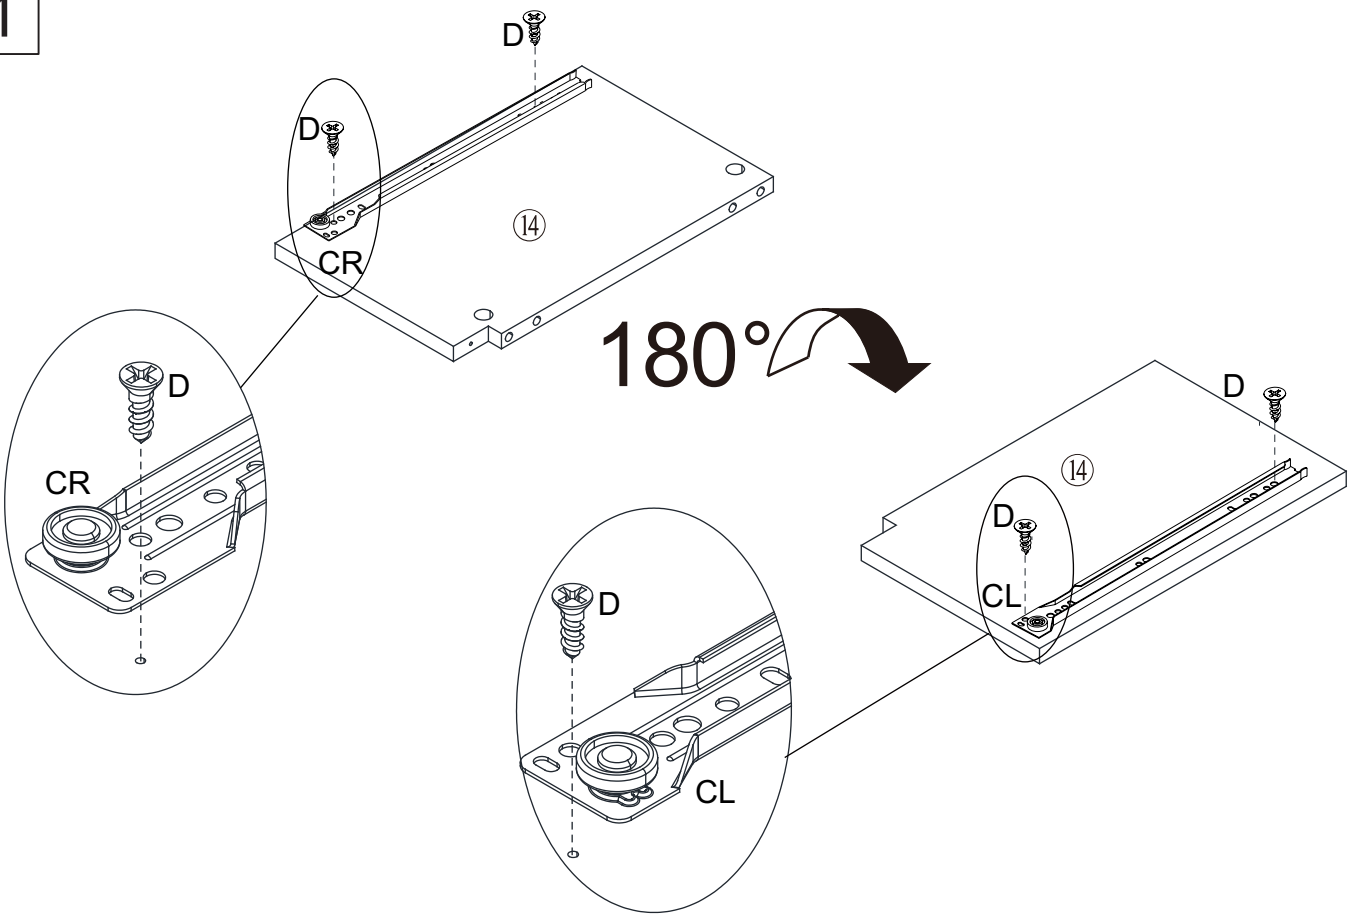

1

D	x4	CL	x1	CR	x1

2