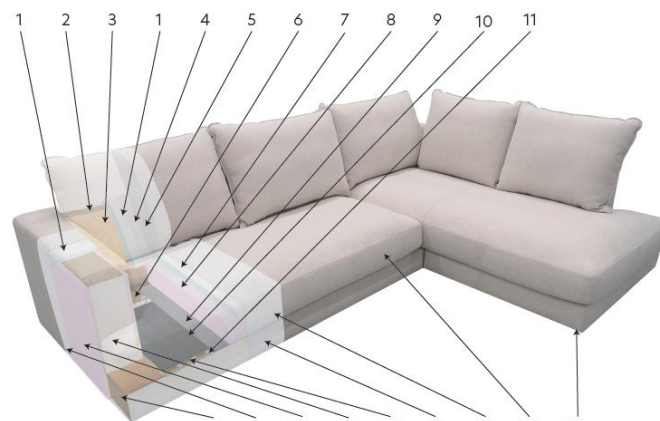

Torevik

Ingår

- Bäddfunktion
- Förvaring
- Nackstöd
- Recliner

Utförande – finns även spegelvänd

Urval

- Ben
- Tyg
- Läder
- Byggbar

Tillval

- Bäddfunktion
- Förvaring
- Nackstöd
- Recliner
- Ytterligare val

Komfort

1. Foam VB3030 - 20mm
2. Chipboard - 16mm
3. HDF - 2,5mm
4. PES wadd 180gr. pl
5. Bollfiber / Chopped foam 70% / 30%
6. Plywood - 12mm
7. Foam HR3020 - 60mm
8. Foam HR3532 - 140mm
9. Fibertex
10. Nozag - 570mm
11. Clips
12. Foam VB1840 - 10mm
13. Foam VB3030 - 20mm
14. Wood detail
15. PES wadd 300gr. pl
16. Fabric
17. Plywood -10mm
18. Leg (hidden)

Går att välja annan komfort