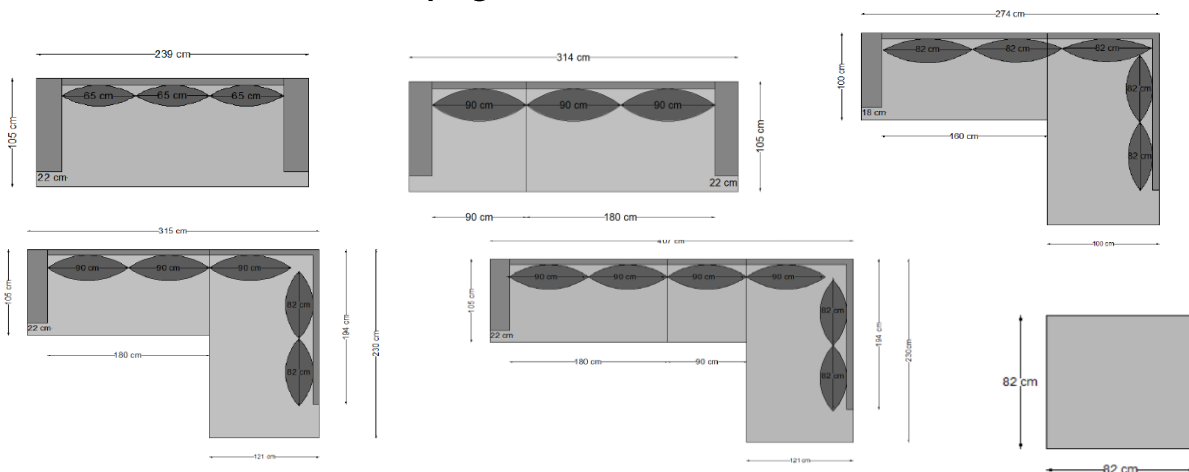

Torevik

Ingår

- Bäddfunktion
- Förvaring
- Nackstöd
- Recliner

Utförande – finns även spegelvänd

Urval

- Ben
- Tyg
- Läder
- Byggbar

Tillval

- Bäddfunktion
- Förvaring
- Nackstöd
- Recliner
- Ytterligare val

Komfort

1. Foam VB3030 - 20mm
2. Chipboard - 16mm
3. HDF - 2,5mm
4. PES wadd 180gr. pl
5. Bollfiber / Chopped foam 70% / 30%
6. Plywood - 12mm
7. Foam HR3020 - 60mm
8. Foam HR3532 - 140mm
9. Fibertex
10. Nozag - 570mm
11. Clips
12. Foam VB1840 - 10mm
13. Foam VB3030 - 20mm
14. Wood detail
15. PES wadd 300gr. pl
16. Fabric
17. Plywood -10mm
18. Leg (hidden)